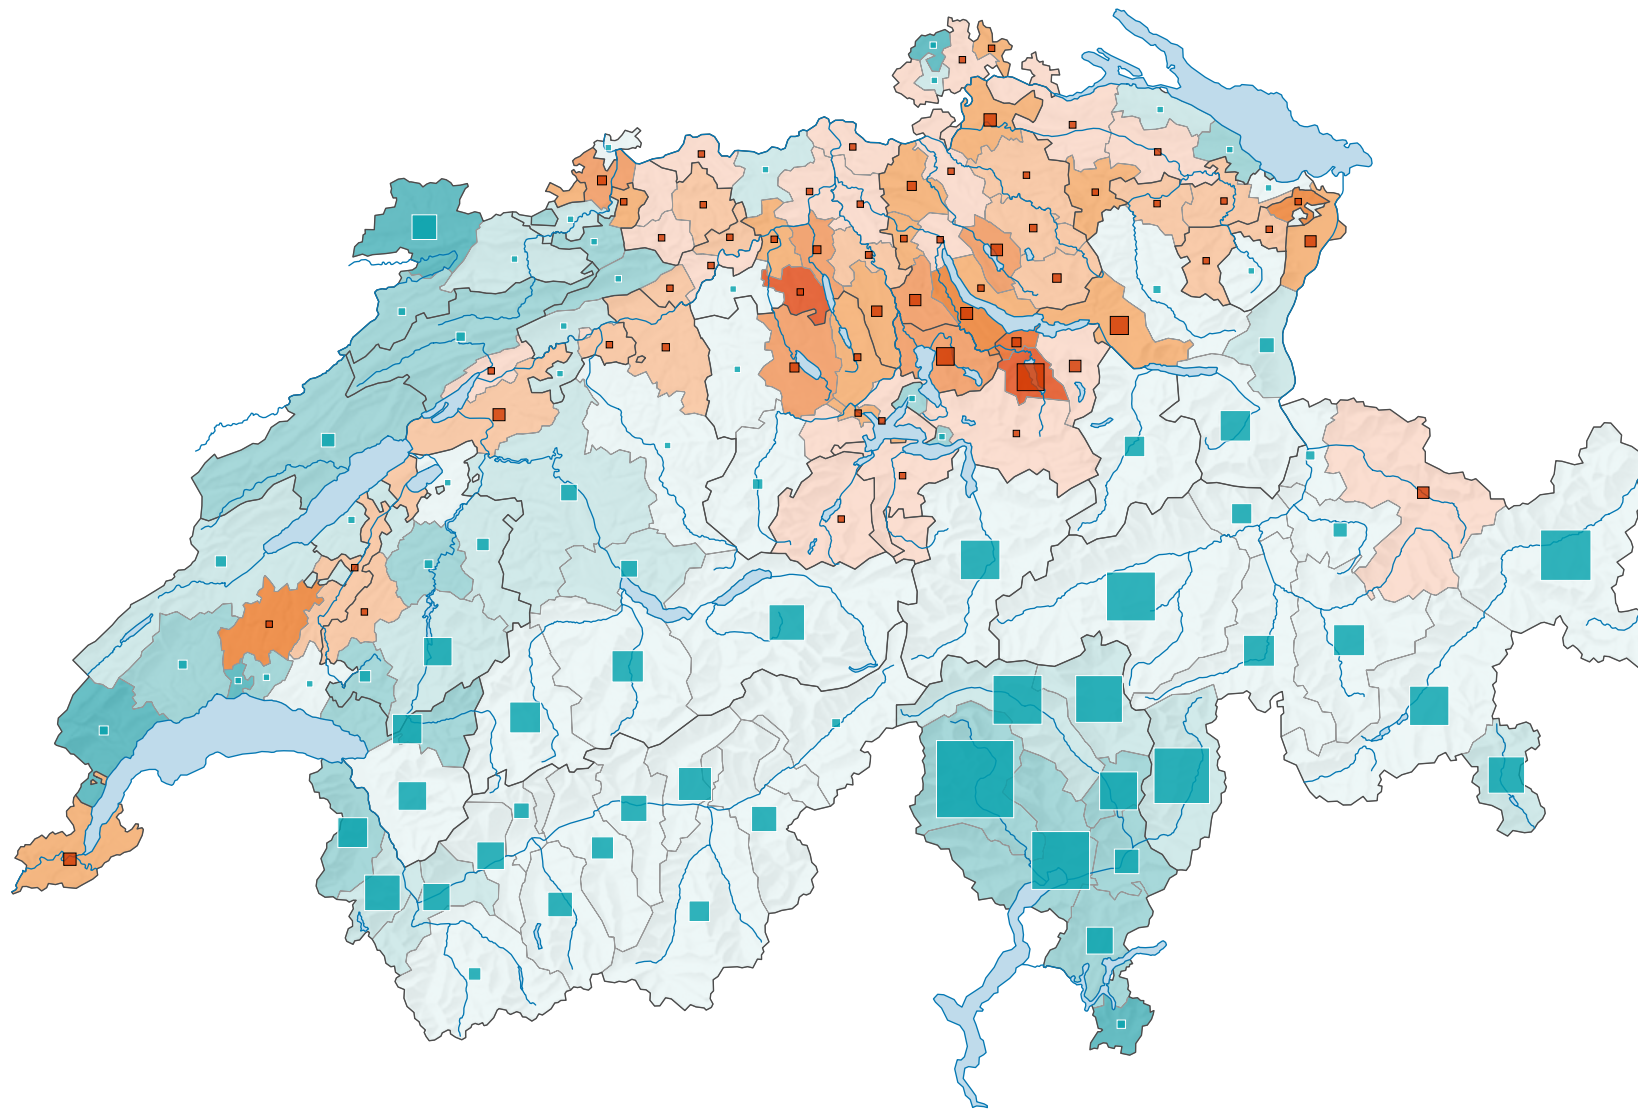

Veränderung der unproduktiven Flächen*, 1979/85 - 2013/18

Zu- oder Abnahme in 33 Jahren, in %

Schweiz: -2,1

Zu- oder Abnahme in 33 Jahren, in ha

Red Square: Zunahme
Blue Square: Abnahme

Schweiz: -22 235

Alle Symbole mit einem Wert unter 1 wurden ausgeblendet.

Symbole mit einem Wert unter 20 wurden zur besseren Lesbarkeit visuell vergrössert dargestellt.

* gemäss Standardnomenklatur NOAS04

Raumgliederung:
Bezirke