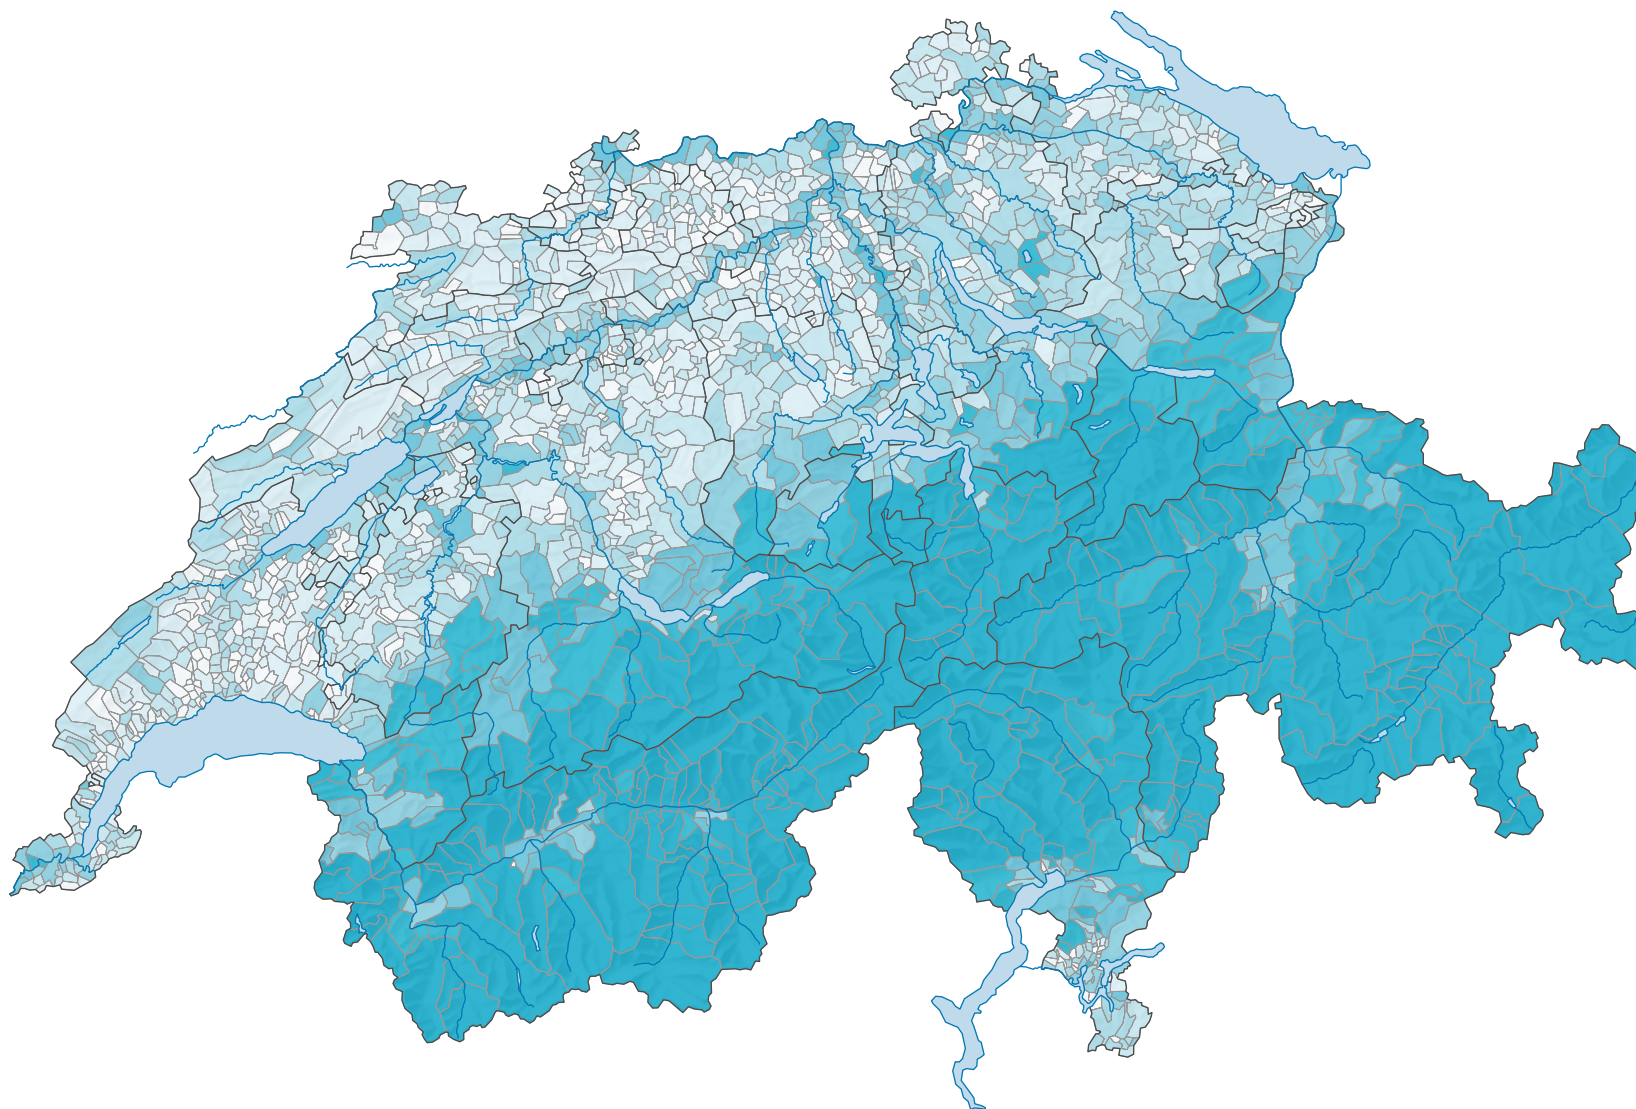

Part des surfaces improductives* dans la superficie totale, en 2013/18

Part des surfaces improductives* dans la superficie totale, en %

Suisse: 25,1

* selon la nomenclature standard NOAS04

0 35 70 km

Niveau géographique:
Communes