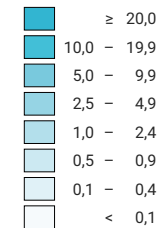

Part des surfaces improductives* dans la superficie totale, en 2013/18

Part des surfaces improductives* dans la superficie totale, en %

Suisse: 25,1

* selon la nomenclature standard NOAS04

0 35 70 km

Niveau géographique:
Communes