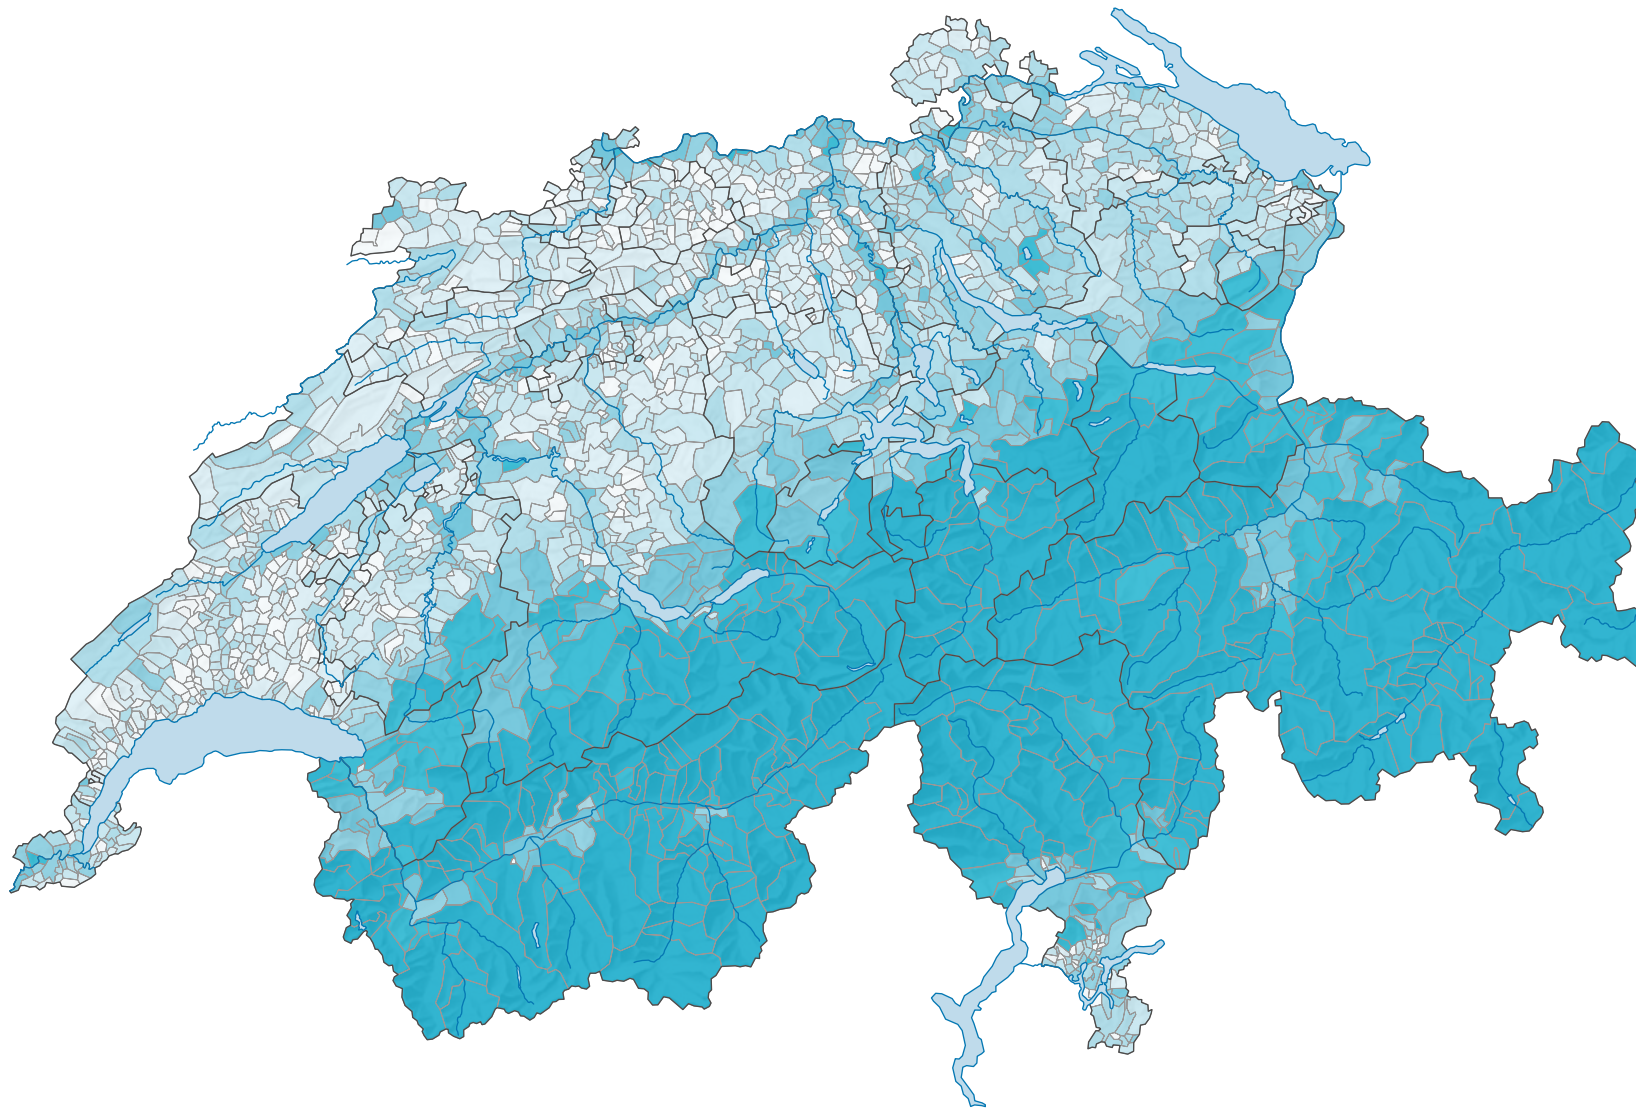

# Anteil der unproduktiven Flächen\* an der Gesamtfläche, 2013/18

## Anteil der unproduktiven Flächen\* an der Gesamtfläche, in %

Schweiz: 25,1

\* gemäss Standardnomenklatur NOAS04

0 35 70 km

Raumgliederung:  
Politische Gemeinden