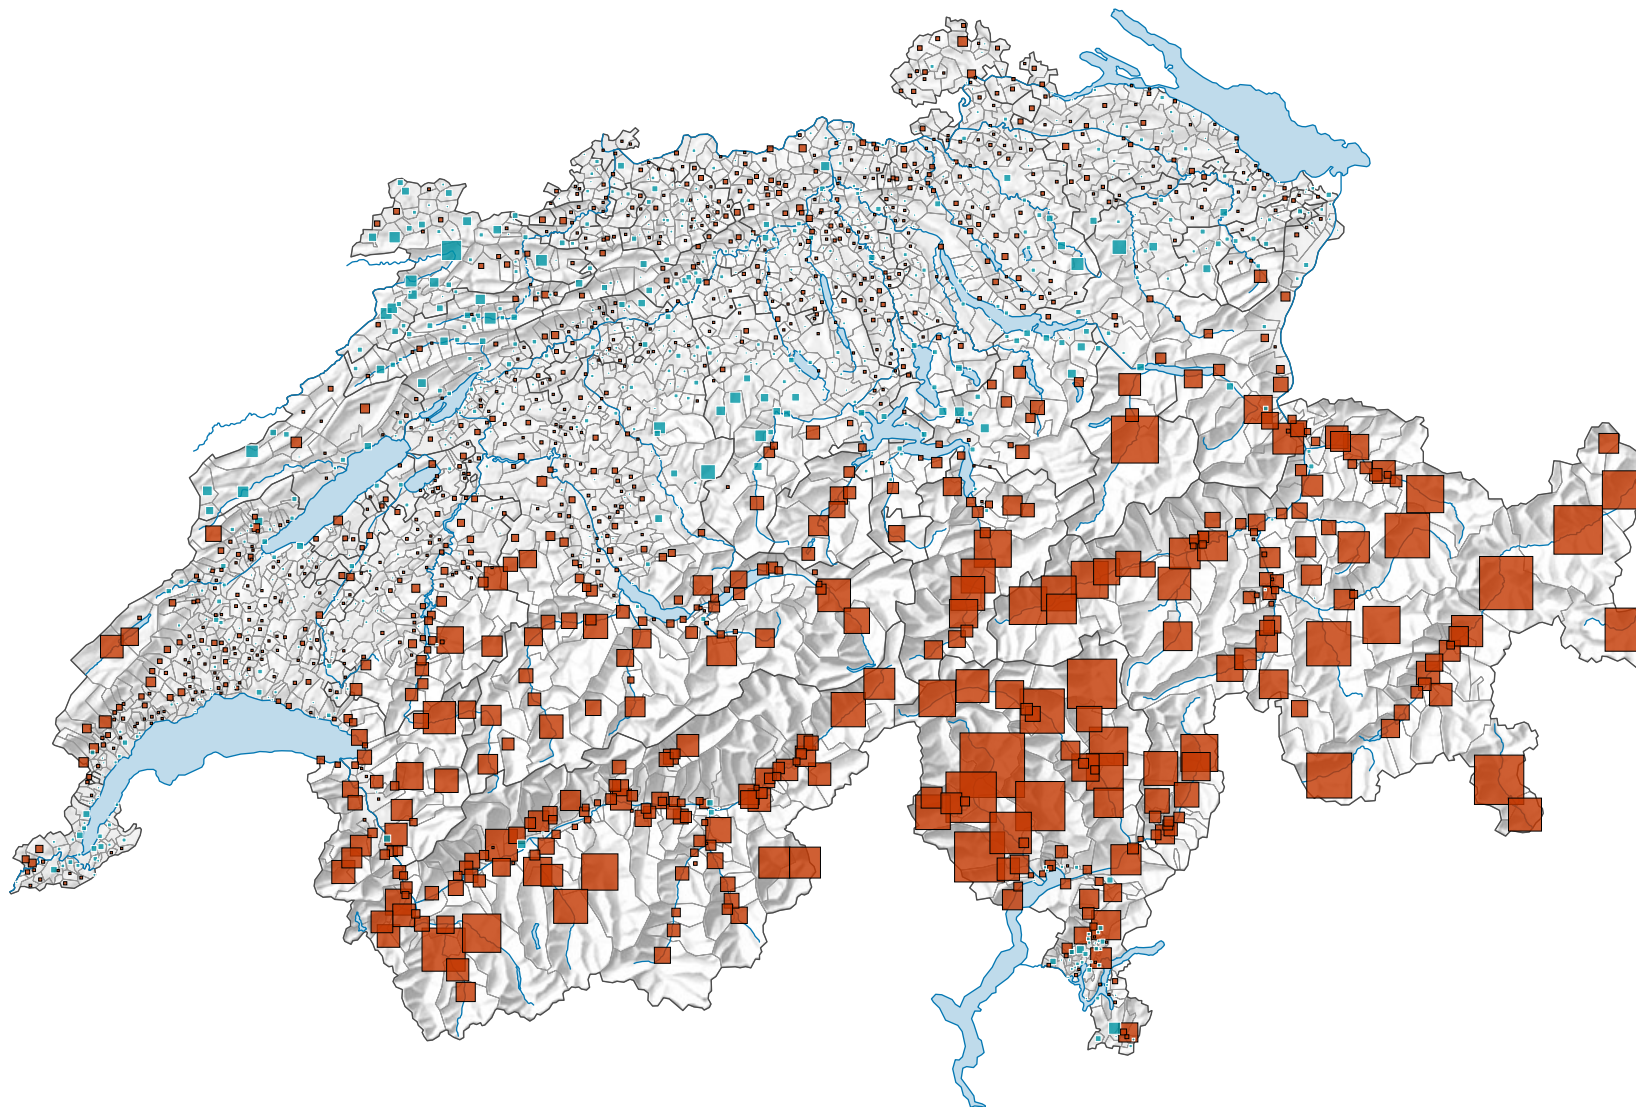

# Variation des surfaces boisées\* (forêt et autres surfaces boisées), de 1979/85 à 2013/18

## Extension ou diminution en 33 ans, en ha

■ Hausse

■ Baisse

**Suisse: 58 875**

Les symboles ayant une valeur inférieure à 1 ont été masqués.

Pour des raisons de lisibilité, la taille des symboles ayant une valeur inférieure à 2 a été augmentée.

\* selon la nomenclature standard NOAS04

0 35 70 km

Niveau géographique:  
Communes