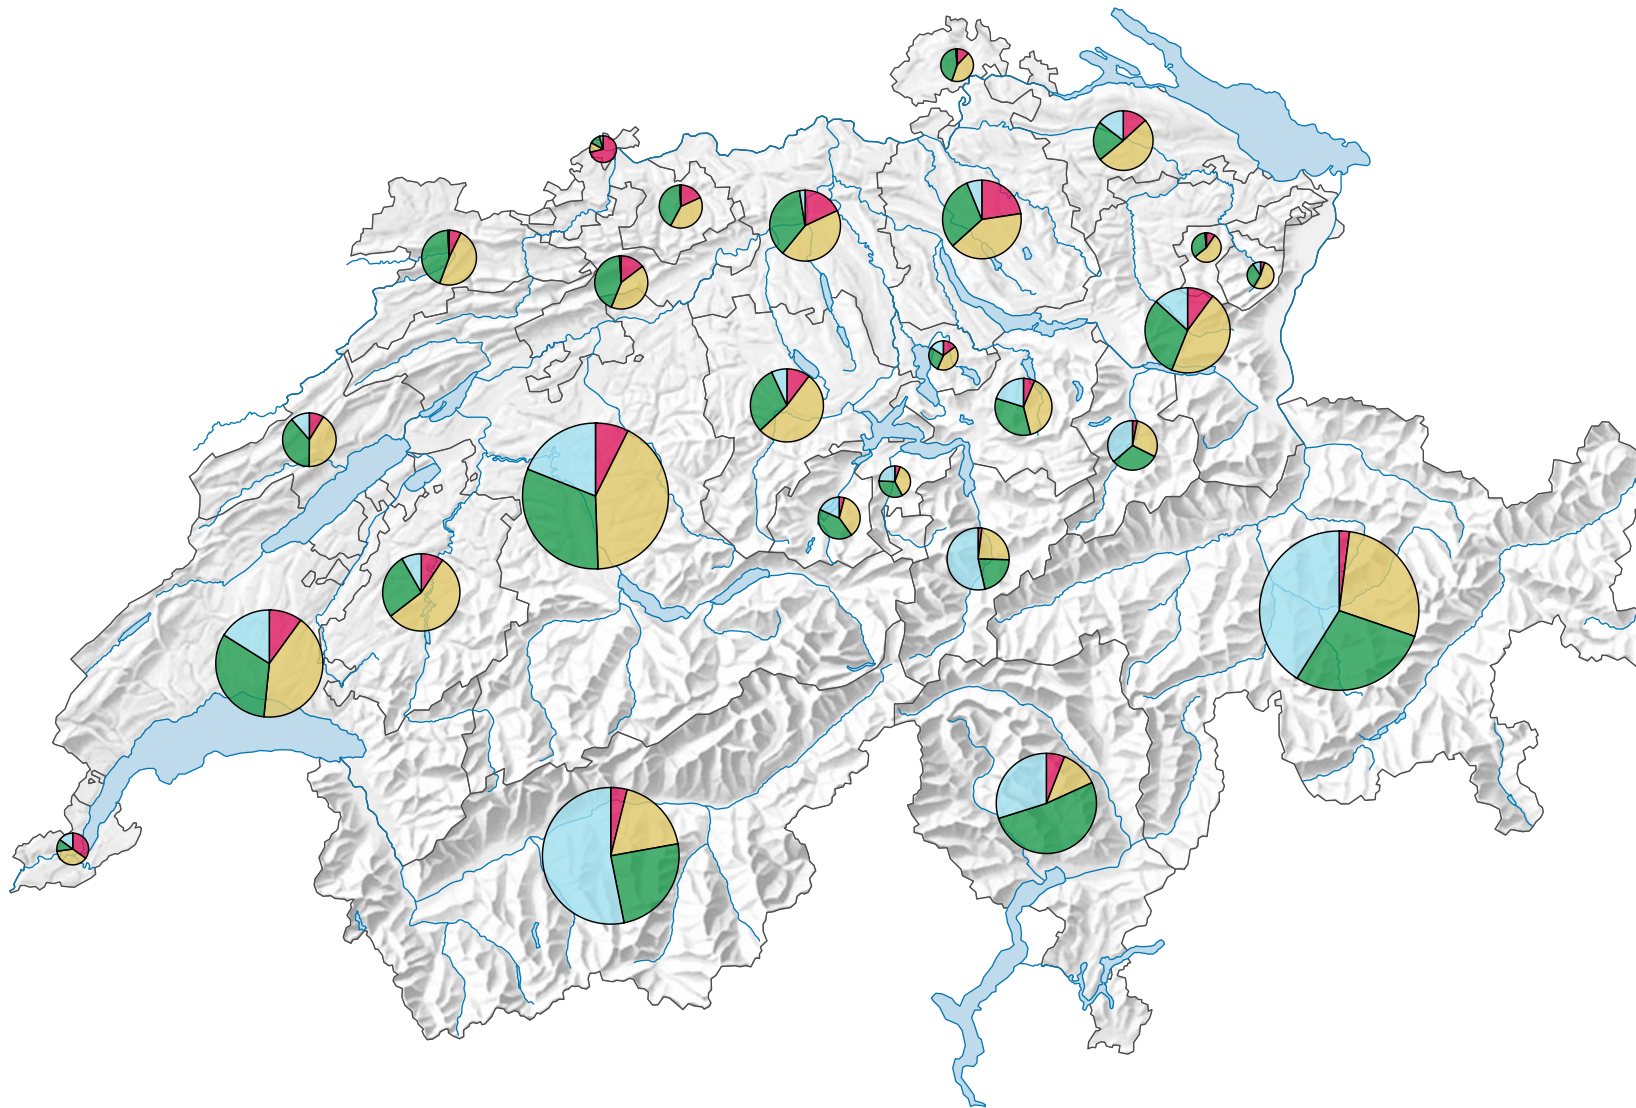

Surface en km²

Suisse: 41 291

Pour des raisons de lisibilité, la taille des symboles ayant une valeur inférieure à 200 a été augmentée.

Superficie des domaines principaux

- Surfaces d'habitat et d'infrastructure (Suisse: 3 271)
- Surfaces agricoles (Suisse: 14 525)
- Surfaces boisées (Suisse: 13 134)
- Surfaces improductives (Suisse: 10 361)

* selon la nomenclature standard NOAS04

0 35 70 km

Niveau géographique:
Cantons