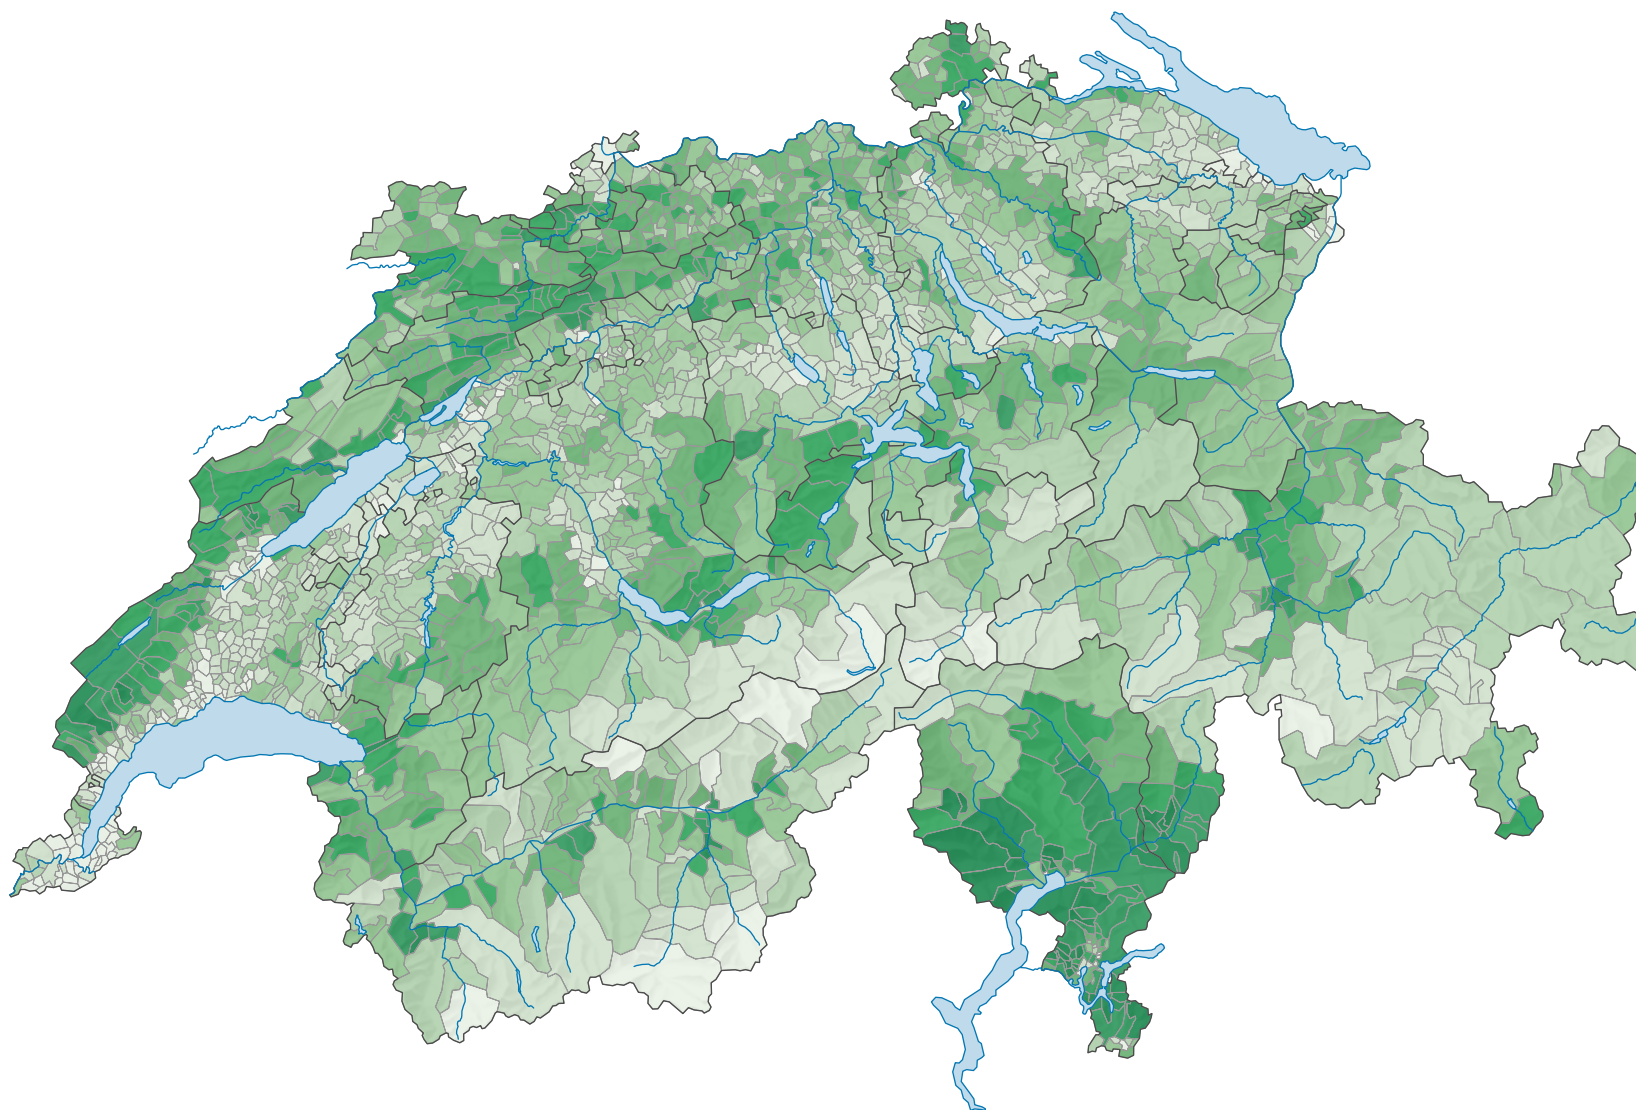

# Part des surfaces boisées\* (forêt et autres surfaces boisées) dans la superficie totale, en 2013/18

## Part des surfaces boisées\* (forêt et autres surfaces boisées) dans la superficie totale, en %

Suisse: 31,8

\* selon la nomenclature standard NOAS04

0 35 70 km

Niveau géographique:  
Communes