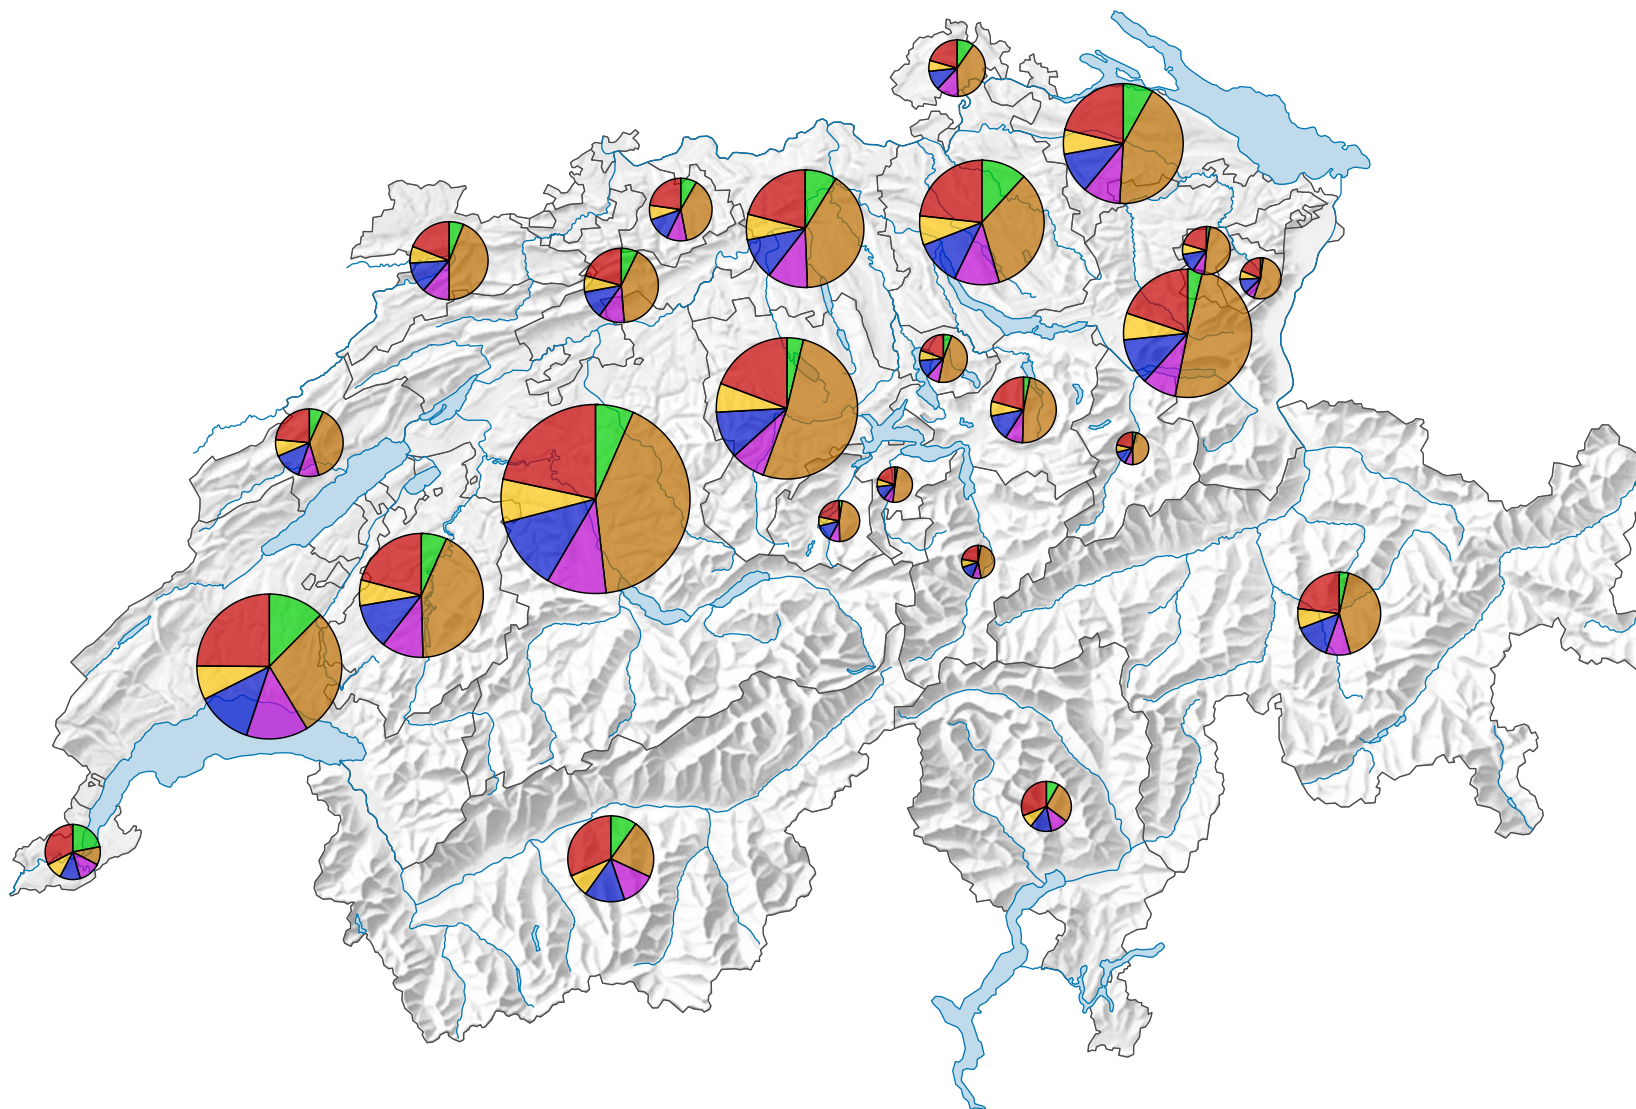

## Consommation intermédiaire en milliers de francs

Suisse: 6 976 080

### Consommation intermédiaire:

- Semences, engrais  
(Suisse: 516 715)
- Fourrages, vétérinaire  
(Suisse: 2 828 309)
- Services agricoles  
(Suisse: 732 505)
- Entretien  
(Suisse: 849 187)
- Energie  
(Suisse: 506 310)
- Autres  
(Suisse: 1 543 055)

données provisoires  
Version révisée: 21.11.2023

0 35 70 km

Niveau géographique:  
Cantons