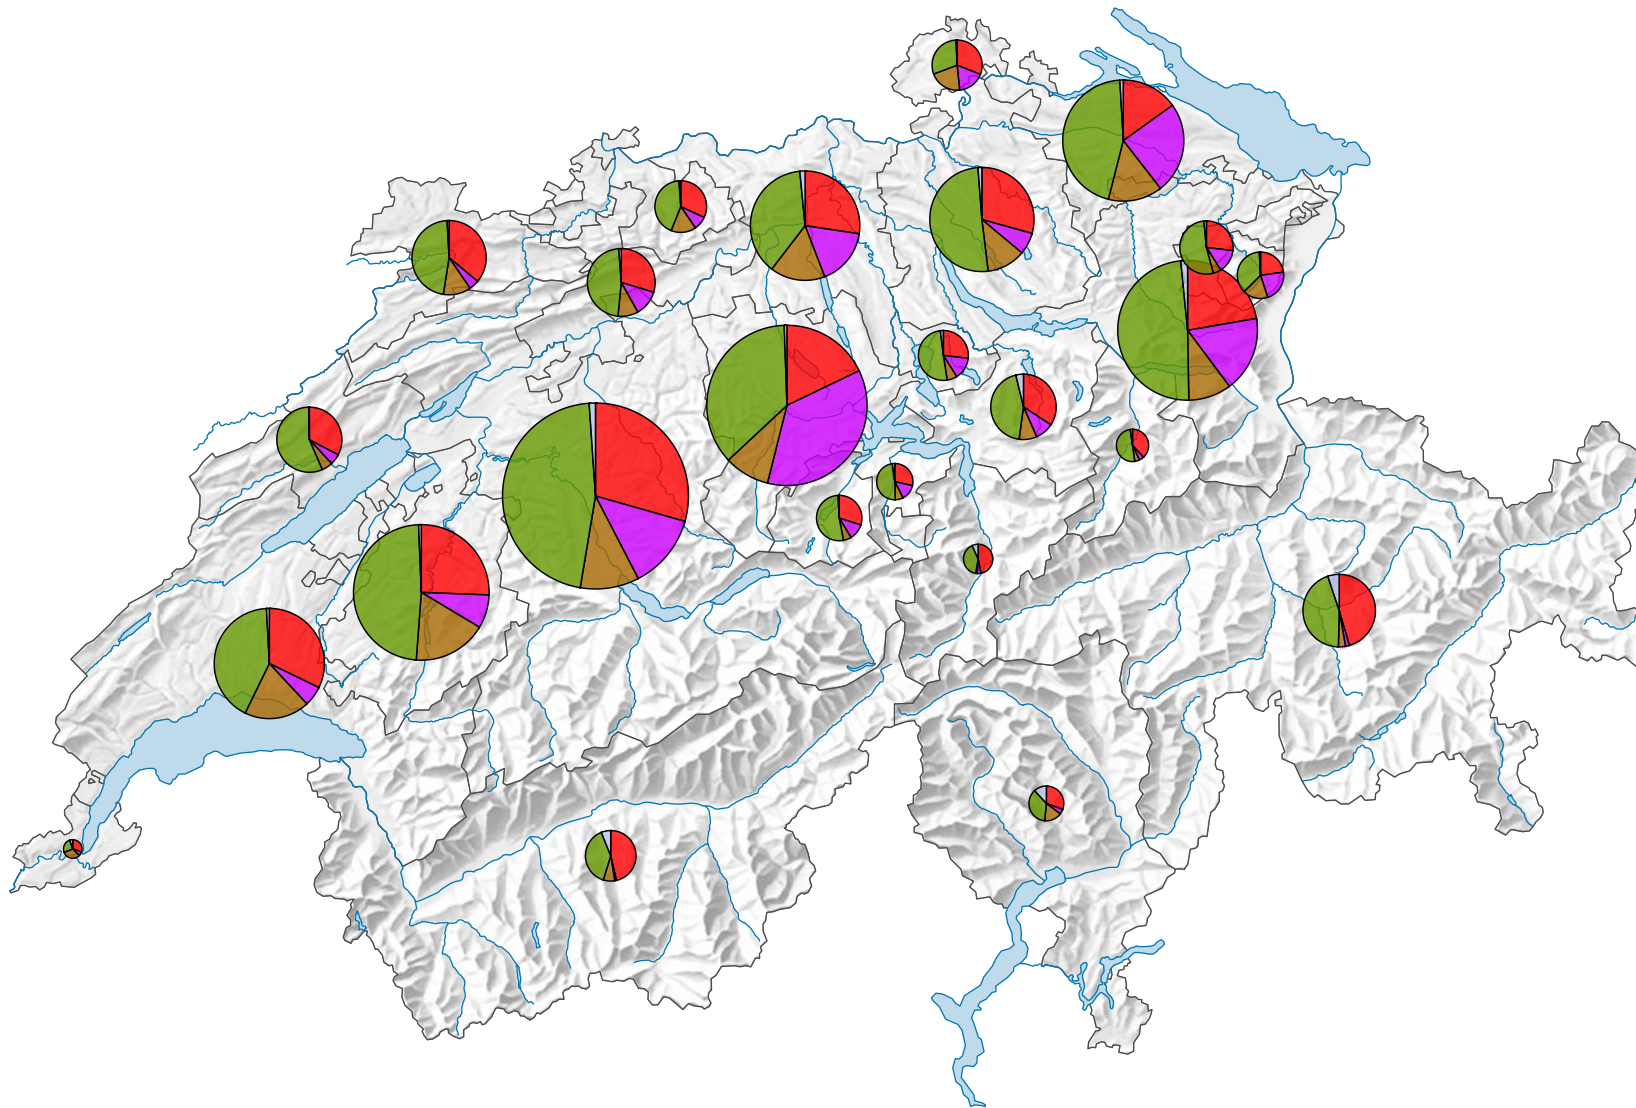

## Production animale, en milliers de francs

Suisse: 5 915 192

## Type de production

données provisoires  
Version révisée: 21.11.2023

0 35 70 km

Niveau géographique:  
Cantons