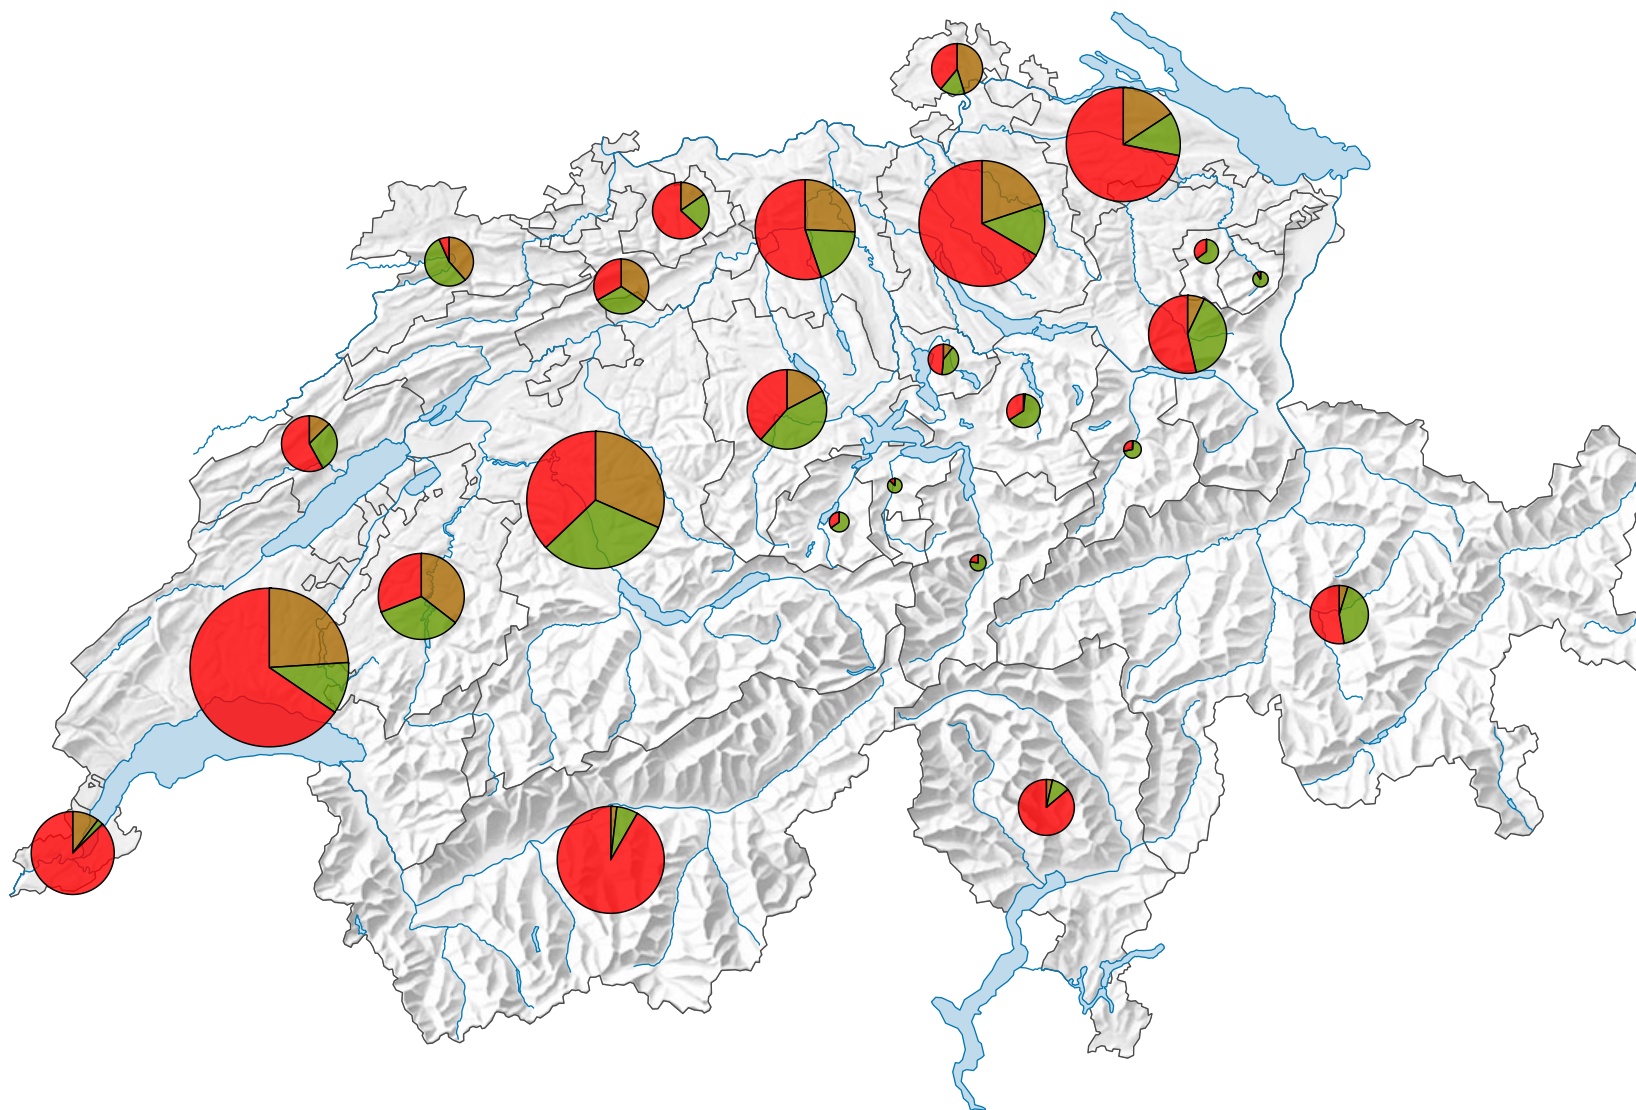

Production végétale, en milliers de francs

Suisse: 3 710 309

Type de production

données provisoires
Version révisée: 21.11.2023

0 35 70 km

Niveau géographique:
Cantons