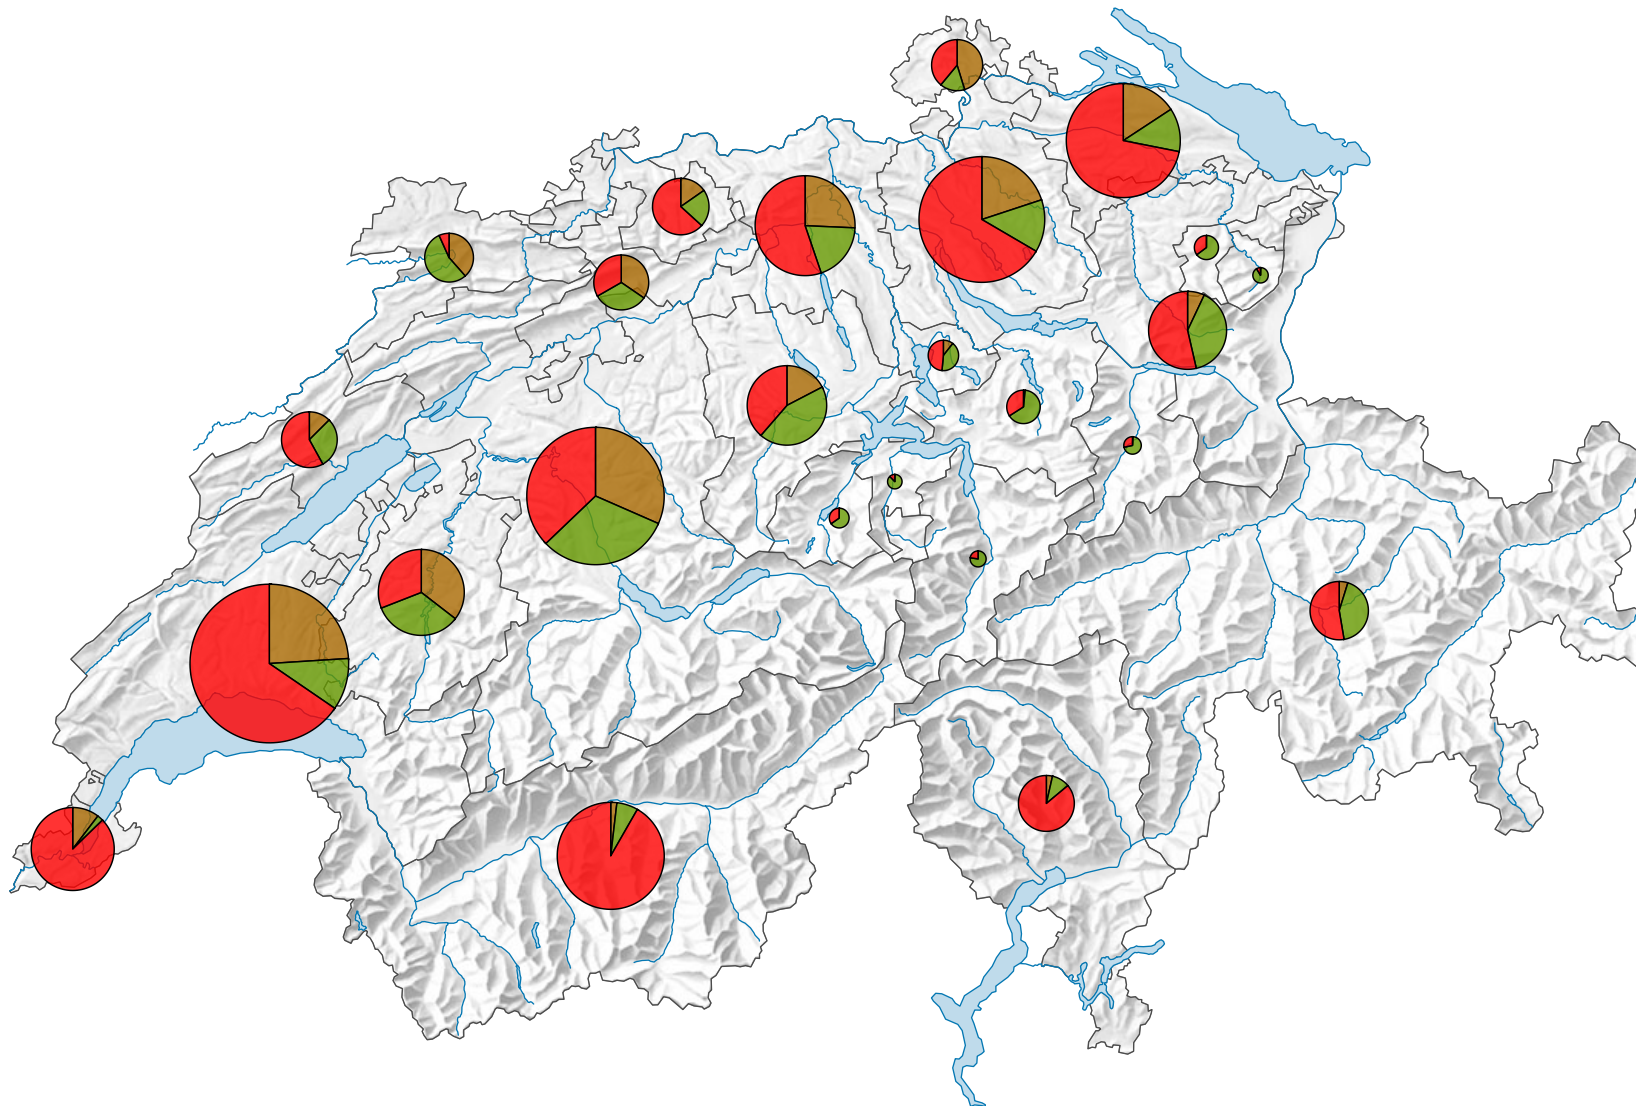

Pflanzenproduktion in 1000 Franken

Schweiz: 3 710 309

Produktionsart

- Ackerbau
(Schweiz: 744 054)
- Futterproduktion
(Schweiz: 798 014)
- Spezialkulturen
(Schweiz: 2 168 242)

provisorische Daten
Revidierte Version: 21.11.2023

0 35 70 km

Raumgliederung:
Kantone