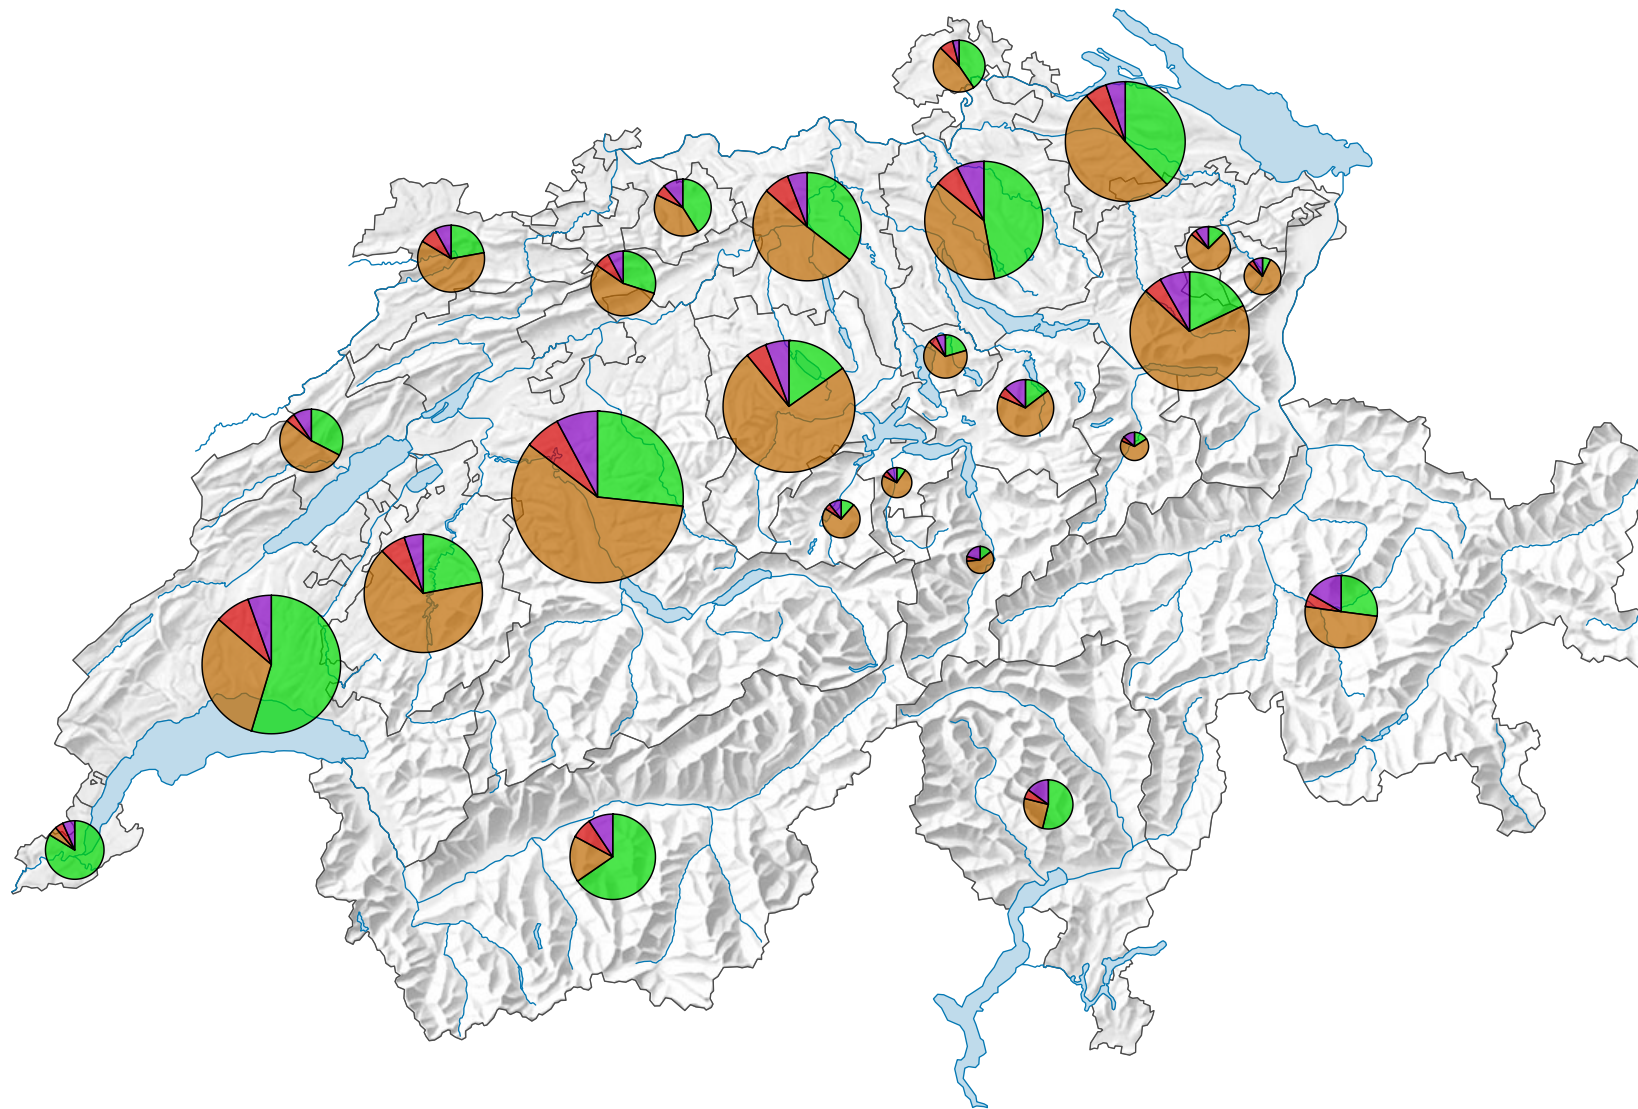

Production, en 2021

Production, en milliers de francs

Suisse: 11 198 703

Production:

- Production végétale
(Suisse: 3 710 309)
- Production animale
(Suisse: 5 915 192)
- Services agricoles
(Suisse: 732 505)
- Activités secondaires non agricoles
(Suisse: 840 697)

données provisoires
Version révisée: 21.11.2023

0 35 70 km

Niveau géographique:
Cantons