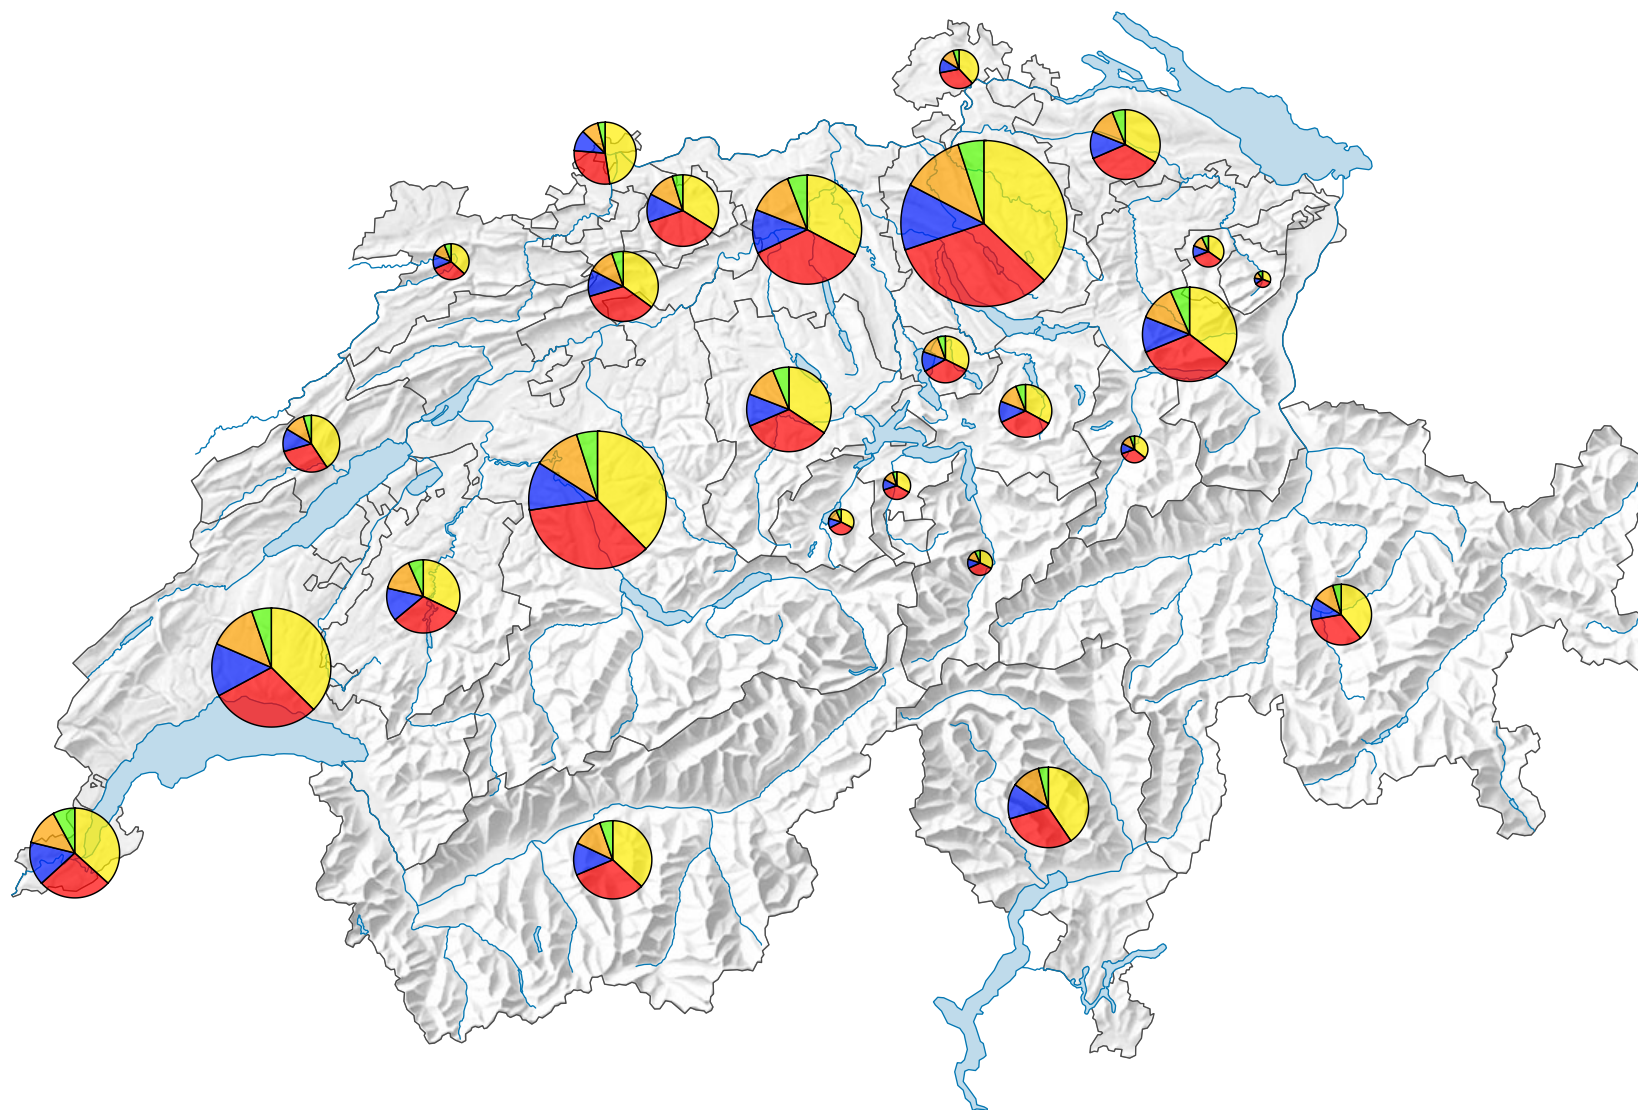

Taille des ménages* selon le nombre de personnes (1 à 5 personnes ou plus)

Suisse: 3 867 390

Taille des ménages, en %

- Ménages d'une personne
(Suisse: 1 408 288)
- Ménages de deux personnes
(Suisse: 1 268 080)
- Ménages de trois personnes
(Suisse: 499 492)
- Ménages de quatre personnes
(Suisse: 479 163)
- Ménages de cinq personnes ou plus
(Suisse: 212 367)

* ménages privés

0 35 70 km

Niveau géographique:
Cantons