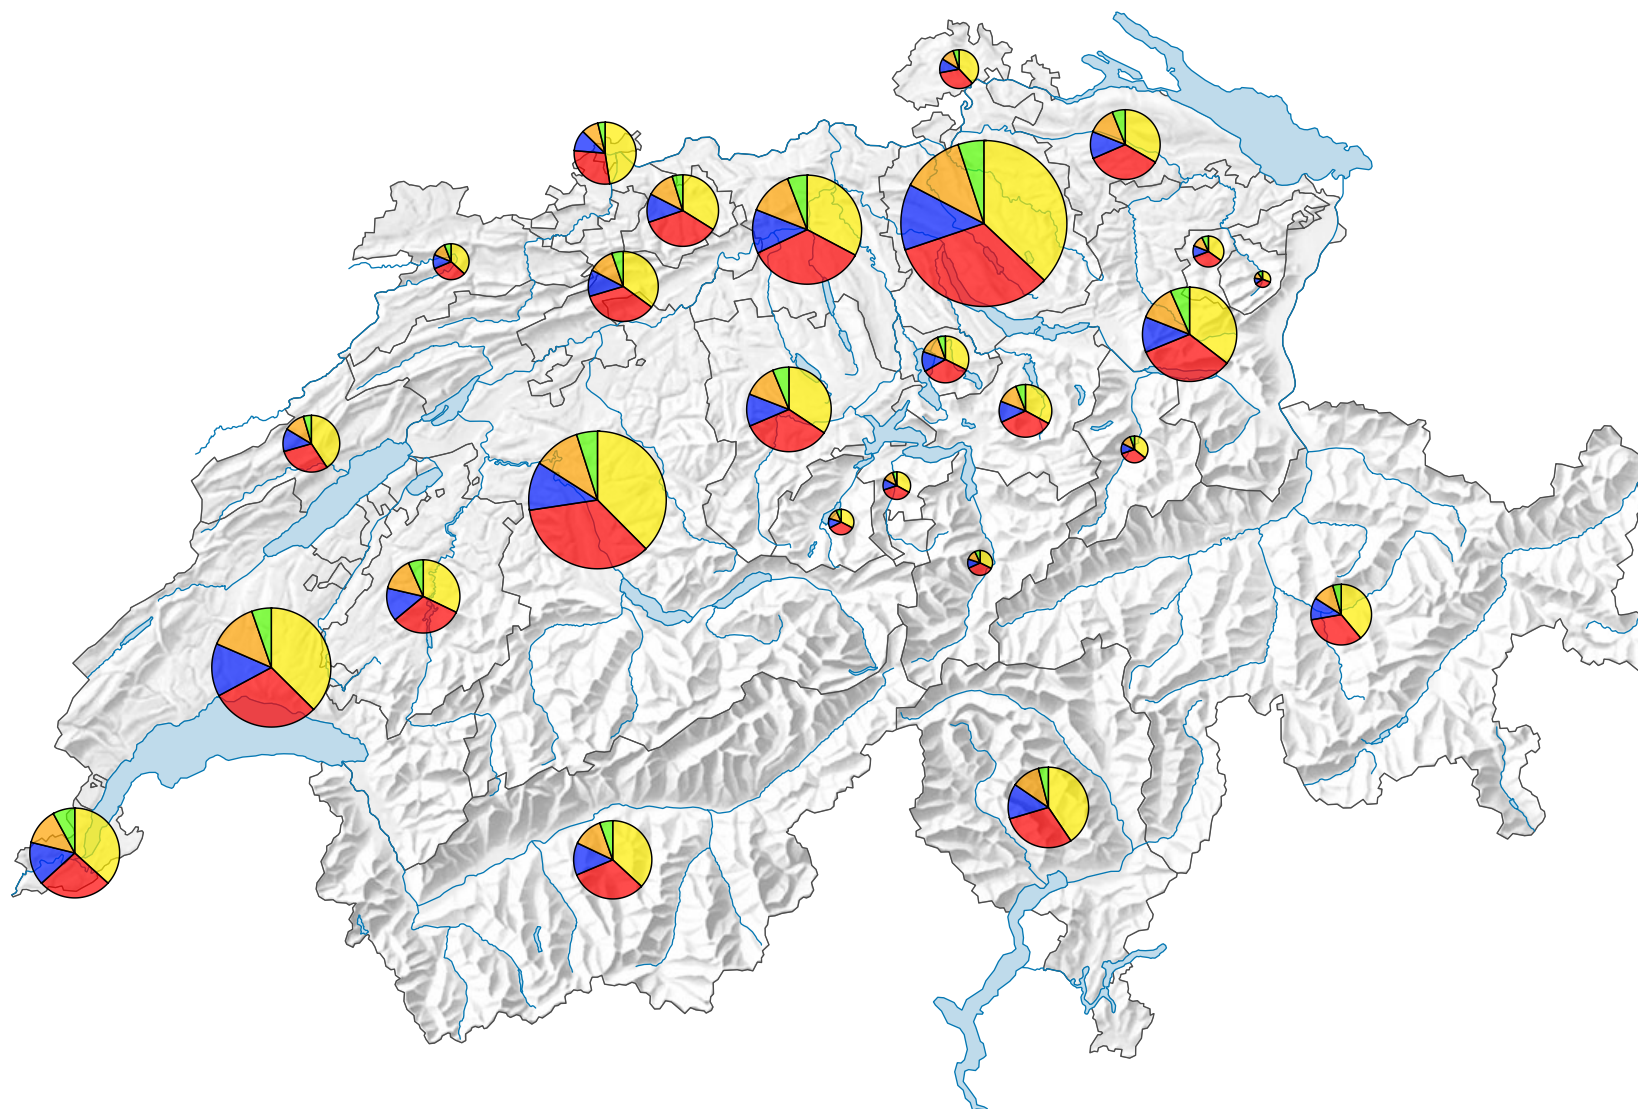

Haushaltsgrösse* nach Anzahl Personen (1 bis 5 oder mehr Personen)

Schweiz: 3 867 390

Haushaltsgrösse, in %

* bezogen auf Privathaushalte

0 35 70 km

Raumgliederung:
Kantone