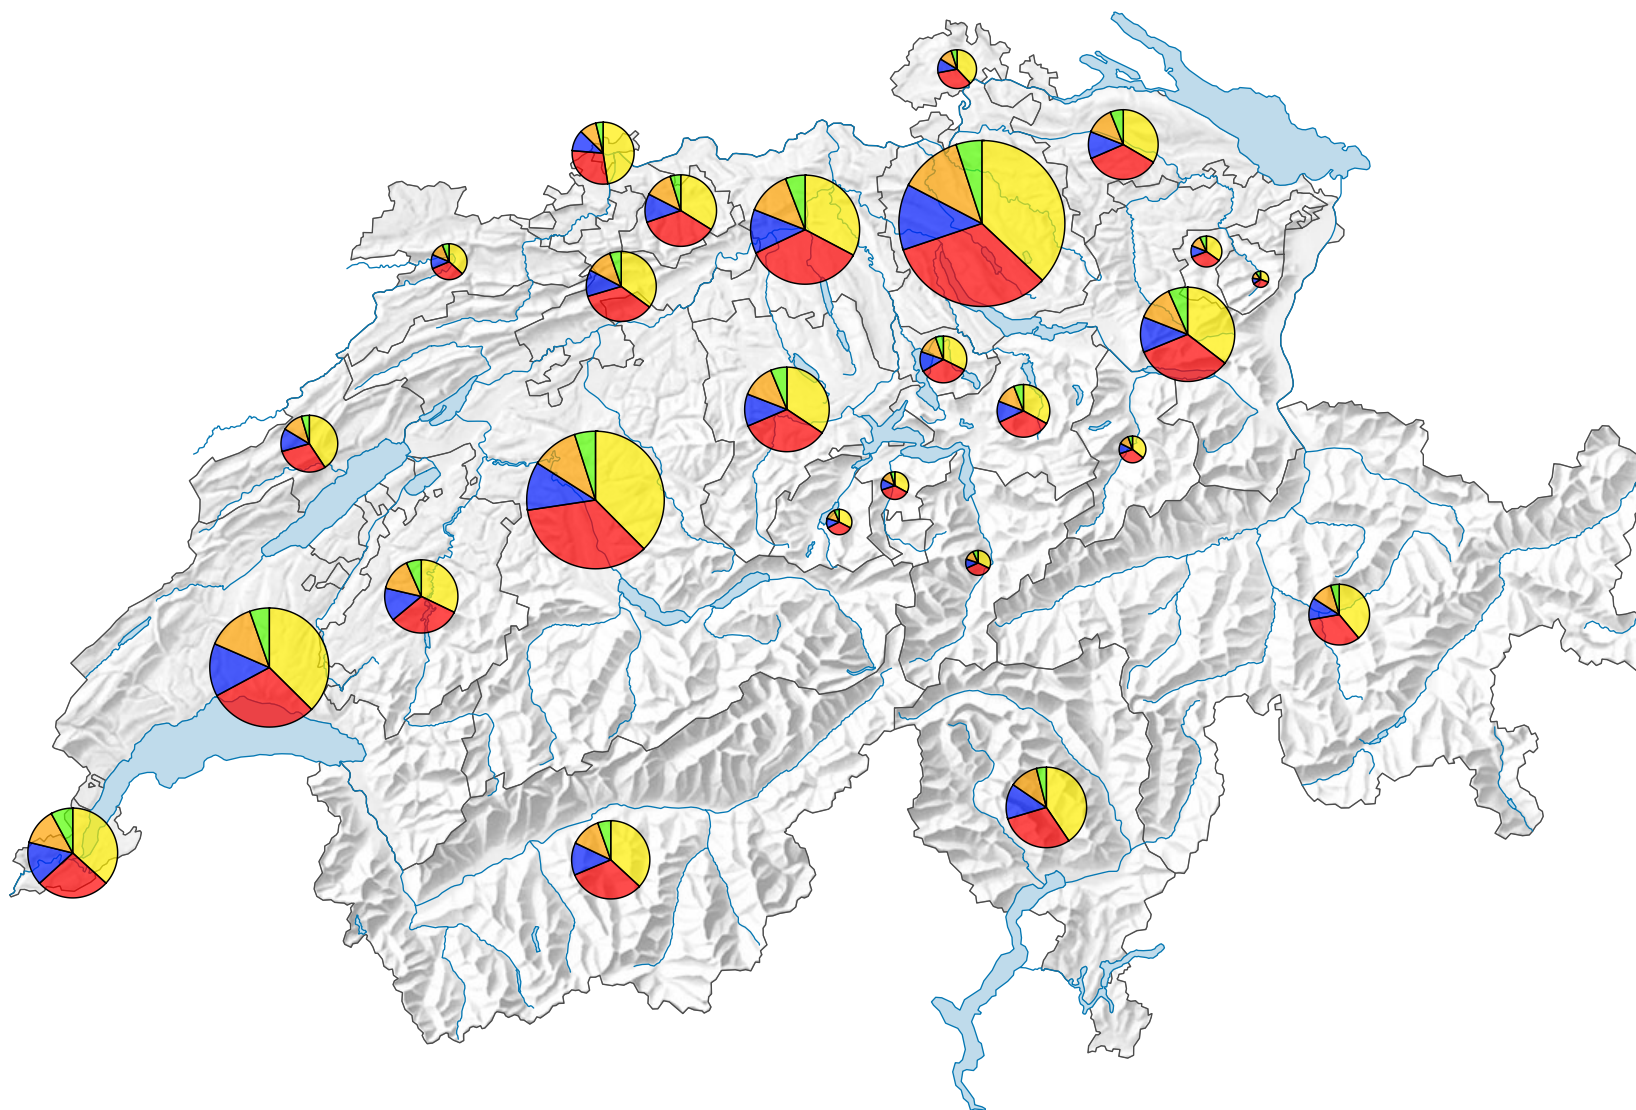

## Haushaltsgrösse\* nach Anzahl Personen (1 bis 5 oder mehr Personen)

Schweiz: 3 867 390

## Haushaltsgrösse, in %

\* bezogen auf Privathaushalte

0 35 70 km

Raumgliederung:  
Kantone