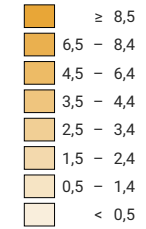

Rohe Einbürgerungsziffer*

keine Angabe (-)

Schweiz: 1,7

Erwerb des Schweizer Bürgerrechts, Anzahl Fälle

Schweiz: 34 141

Symbole mit einem Wert unter 25 wurden zur besseren Lesbarkeit visuell vergrößert dargestellt.