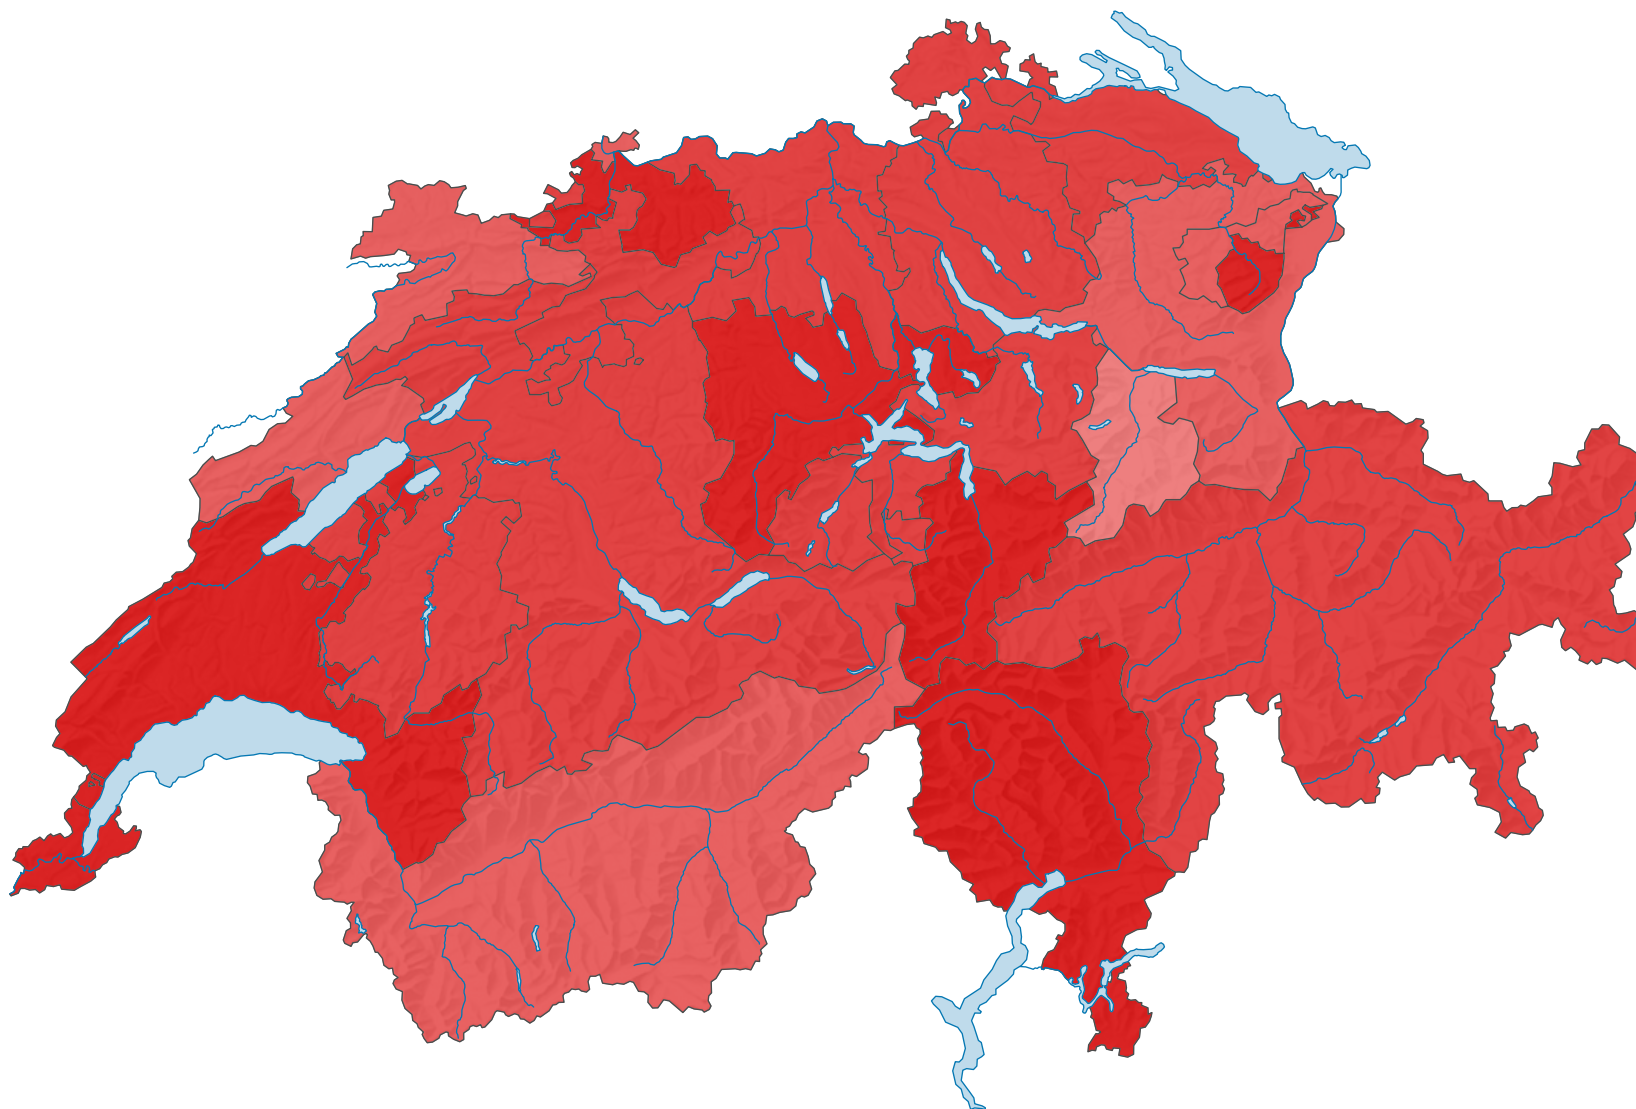

Espérance de vie des femmes à la naissance, en 2019/20

Espérance de vie, en années

Suisse: 85,3

0 35 70 km

Niveau géographique:
Cantons