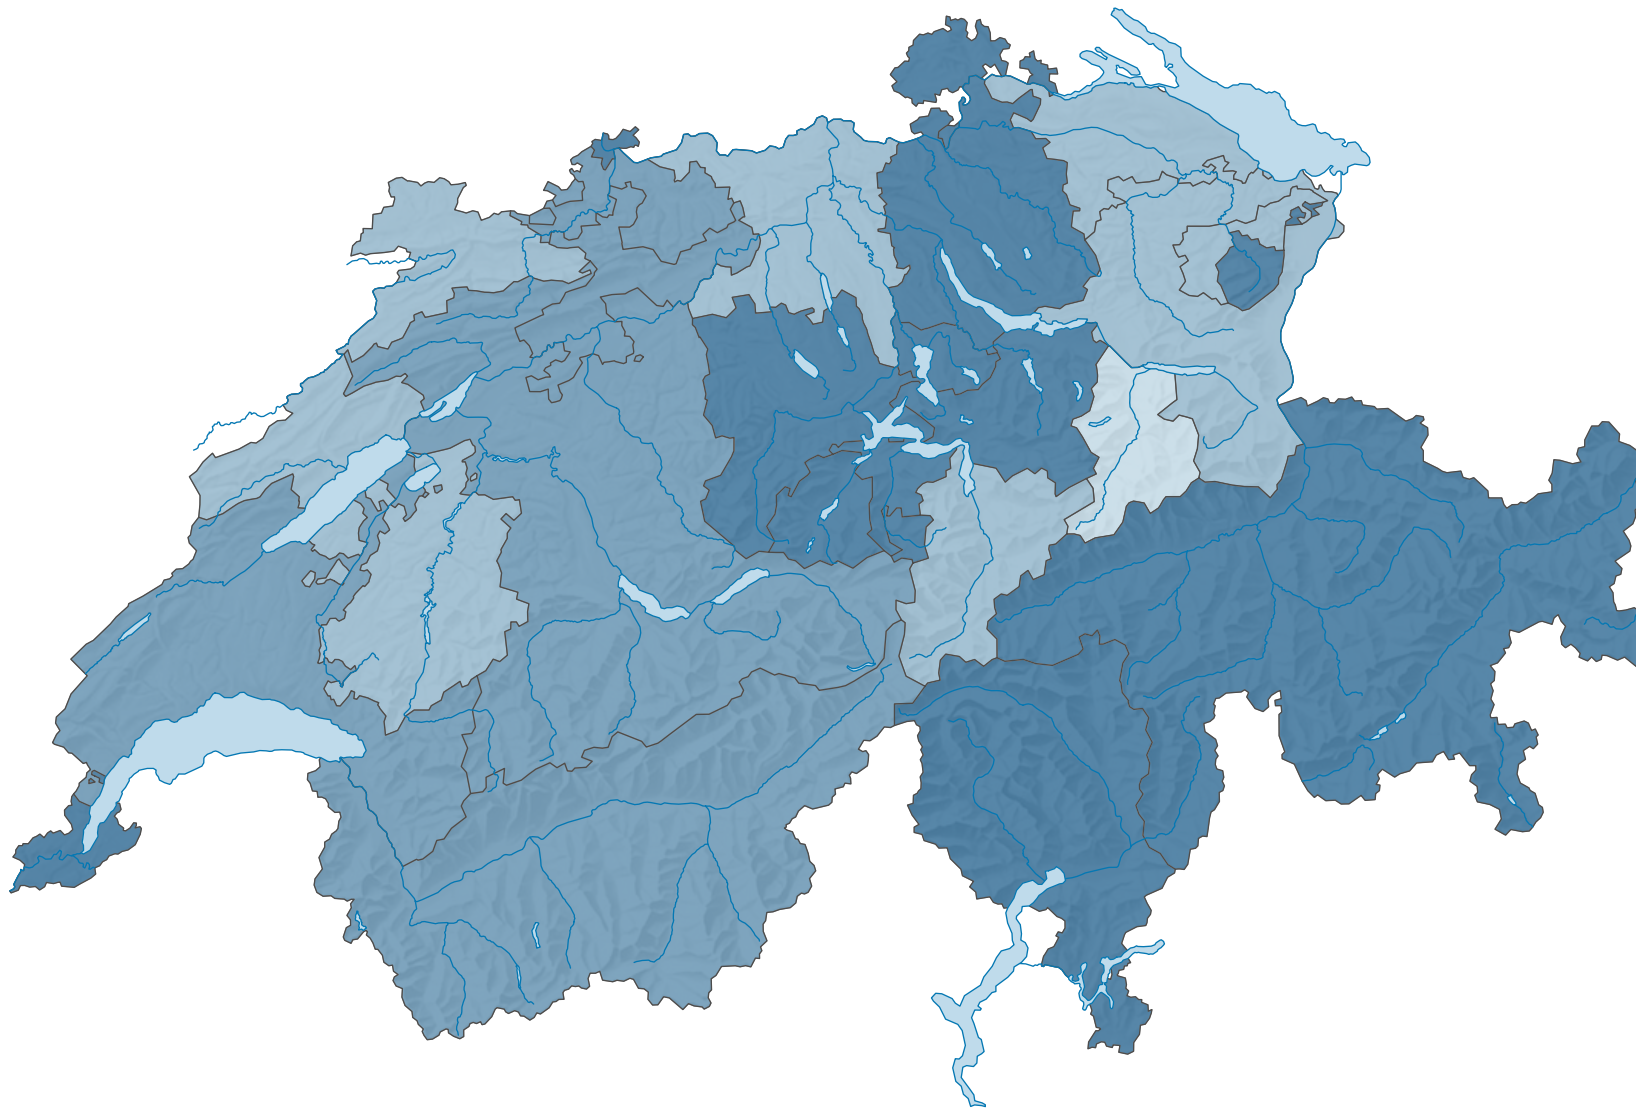

Age moyen des hommes au premier mariage, en années

Suisse: 32,2

0 35 70 km

Niveau géographique:
Cantons