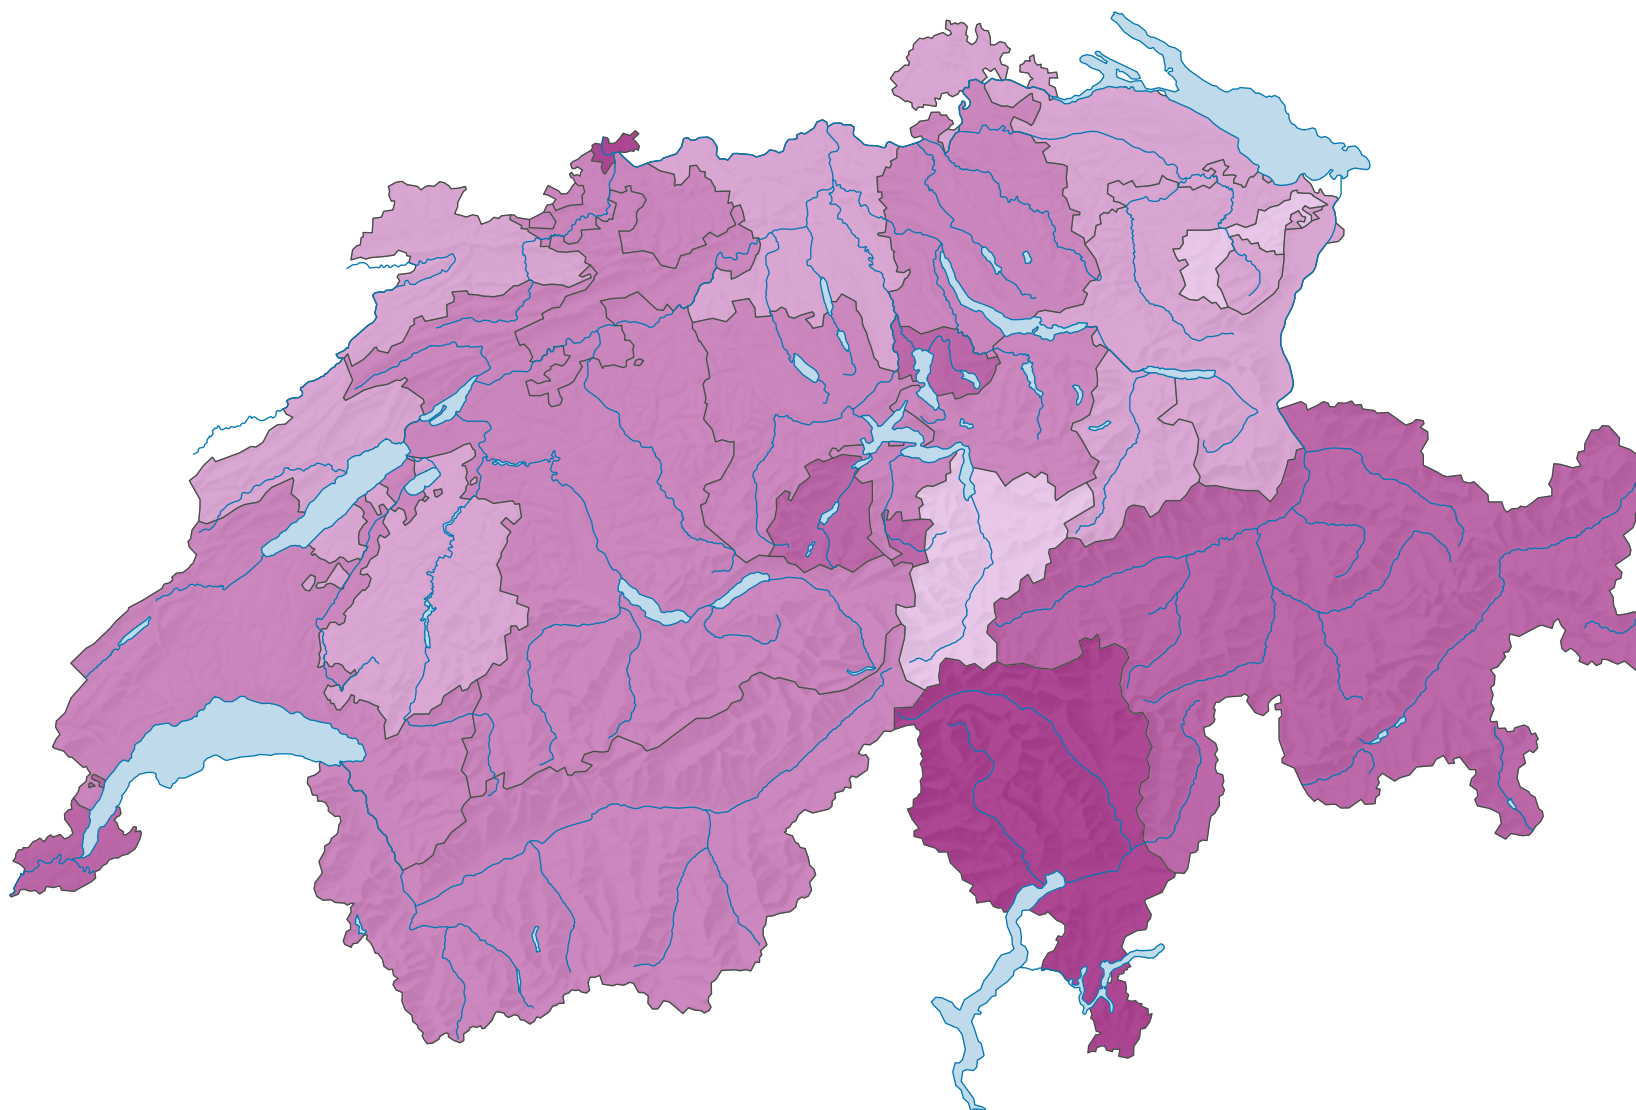

## Age moyen des femmes au premier mariage, en années

Suisse: 30,2

0 35 70 km

Niveau géographique:  
Cantons