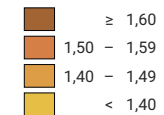

Nombre moyen d'enfants par femme

Suisse: 1,46

0 35 70 km

Niveau géographique:
Cantons