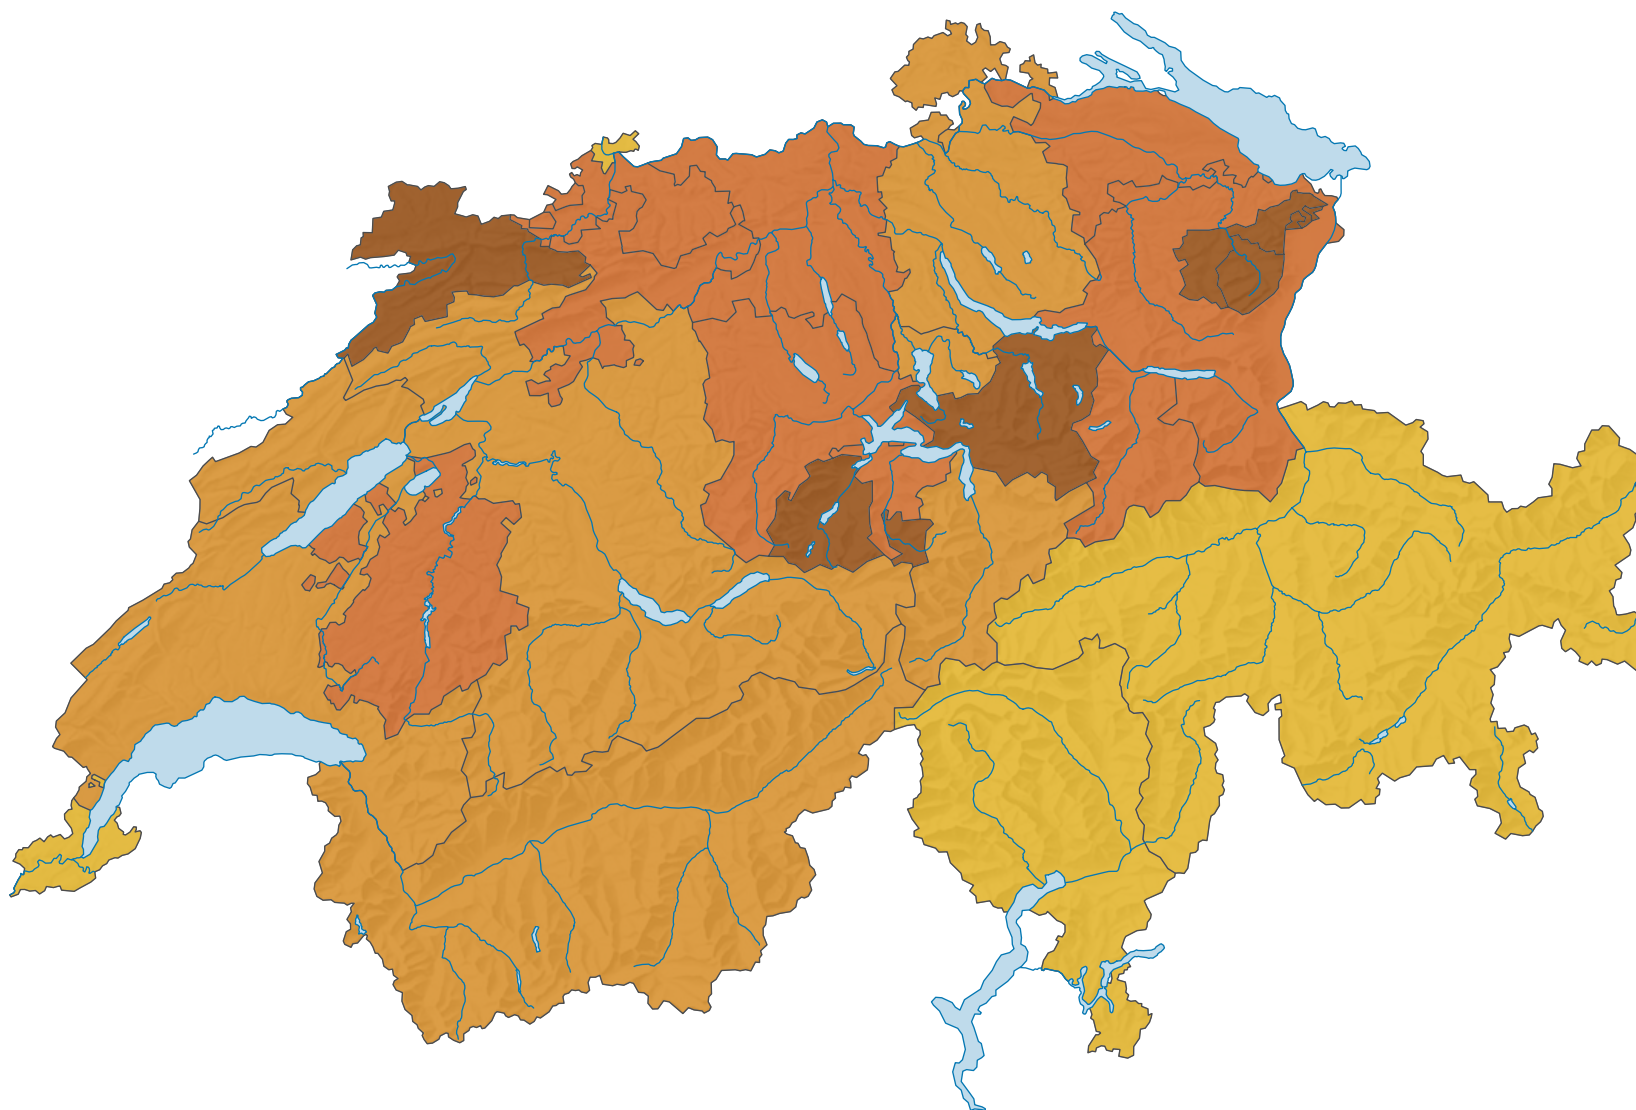

Nombre moyen d'enfants par femme

Suisse: 1,46

0 35 70 km

Niveau géographique:
Cantons