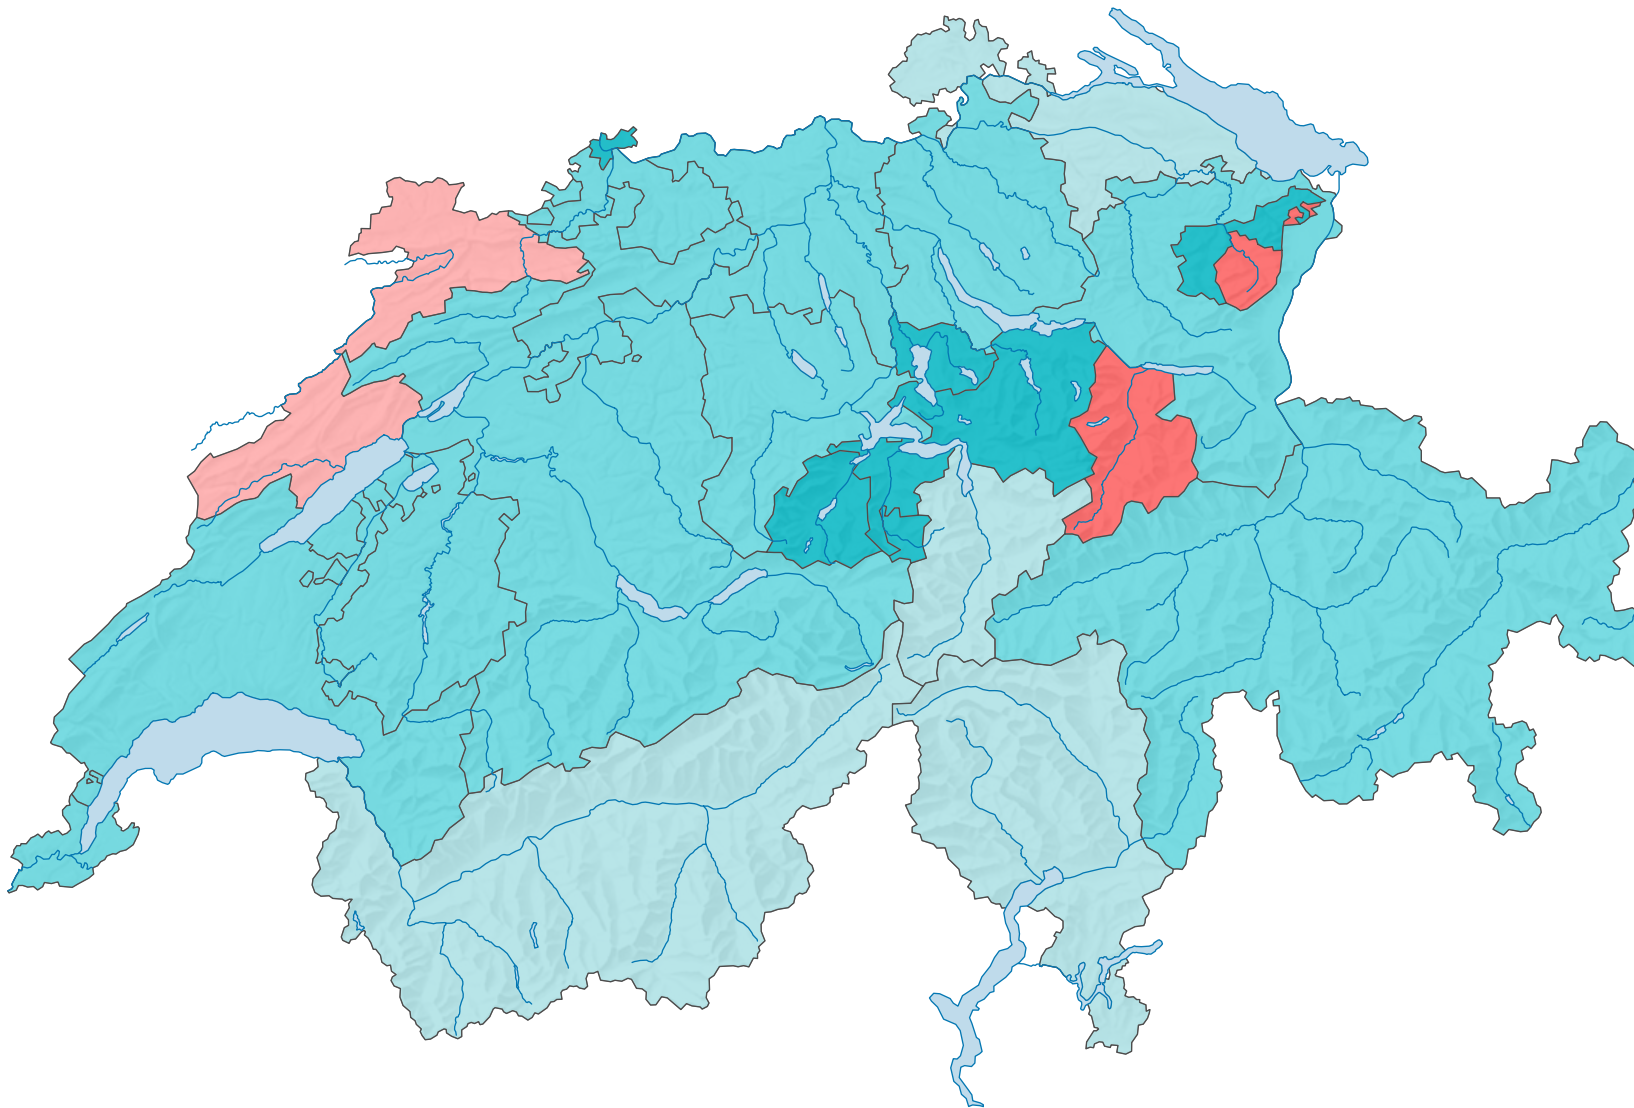

Geschlechterverhältnis bei Geburt, 2020

Männliche pro 100 weibliche Lebendgeburt

Schweiz: 106

0 35 70 km

Raumgliederung:
Kantone