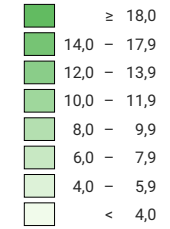

Nombre de naissances vivantes pour 1 000 habitants*

Suisse: 9,9

Nombre de naissances vivantes

Suisse: 85 914

Pour des raisons de lisibilité, la taille des symboles ayant une valeur inférieure à 50 a été augmentée.