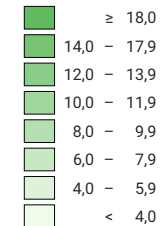

## Lebendgeburt pro 1 000 Einwohner/innen\*

Schweiz: 9,9

## Anzahl Lebendgeborene

Schweiz: 85 914

Symbole mit einem Wert unter 50 wurden zur besseren Lesbarkeit visuell vergrößert dargestellt.

\* mittlere ständige Wohnbevölkerung

Raumgliederung:  
Politische Gemeinden