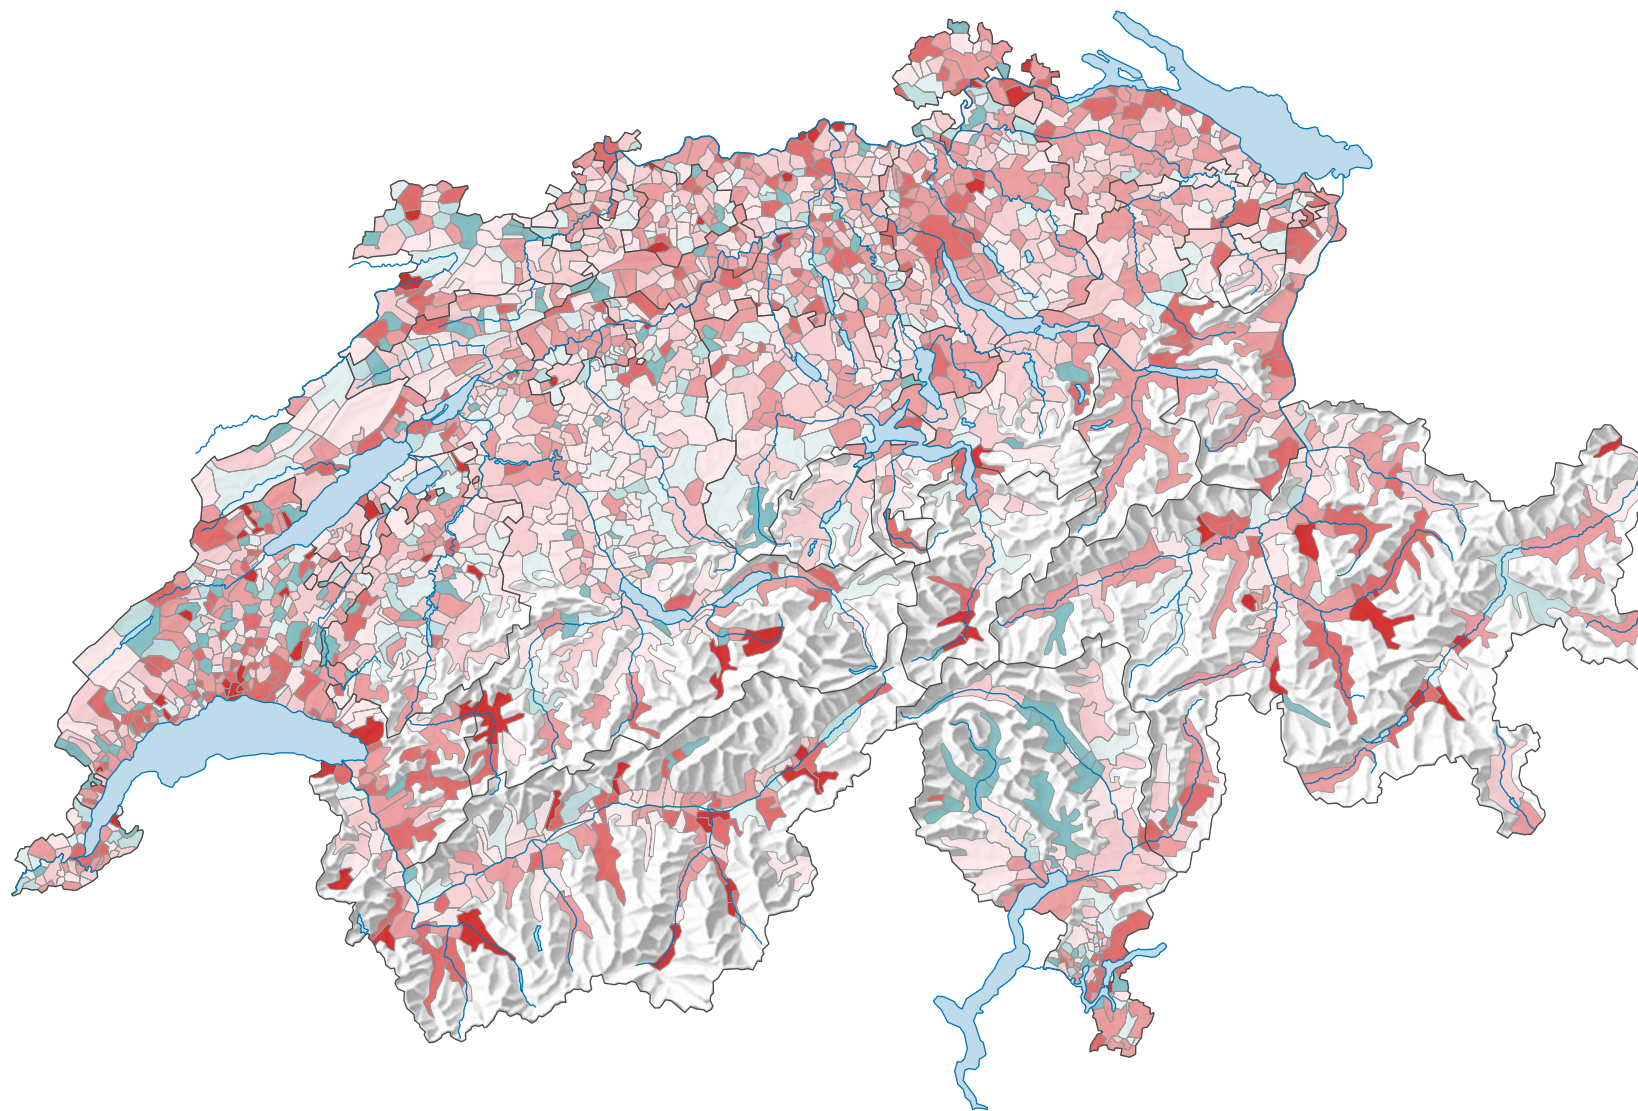

Solde migratoire international, en 2020

Différence entre immigrations et émigrations pour 1000 habitants*

Suisse: 6,2

* population résidente permanente moyenne

0 35 70 km

Niveau géographique:
Communes