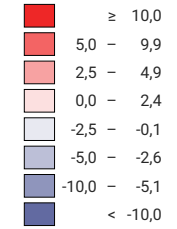

Geburtenüberschuss pro 1 000 Einwohner/innen*

Schweiz: 1,1

Geburtenüberschuss

Schweiz: 9 719

Symbole mit einem Wert unter 5 wurden zur besseren Lesbarkeit visuell vergrössert dargestellt.

* mittlere ständige Wohnbevölkerung

Raumgliederung:
Politische Gemeinden