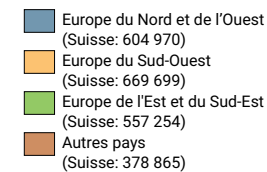

Population résidente permanente selon le groupe de nationalités*, en 2020

Nombre d'étrangers

Pour des raisons de lisibilité, la taille des symboles ayant une valeur inférieure à 10 000 a été augmentée.

Part des ressortissants selon le groupe de nationalités dans la population résidente permanente étrangère, en %