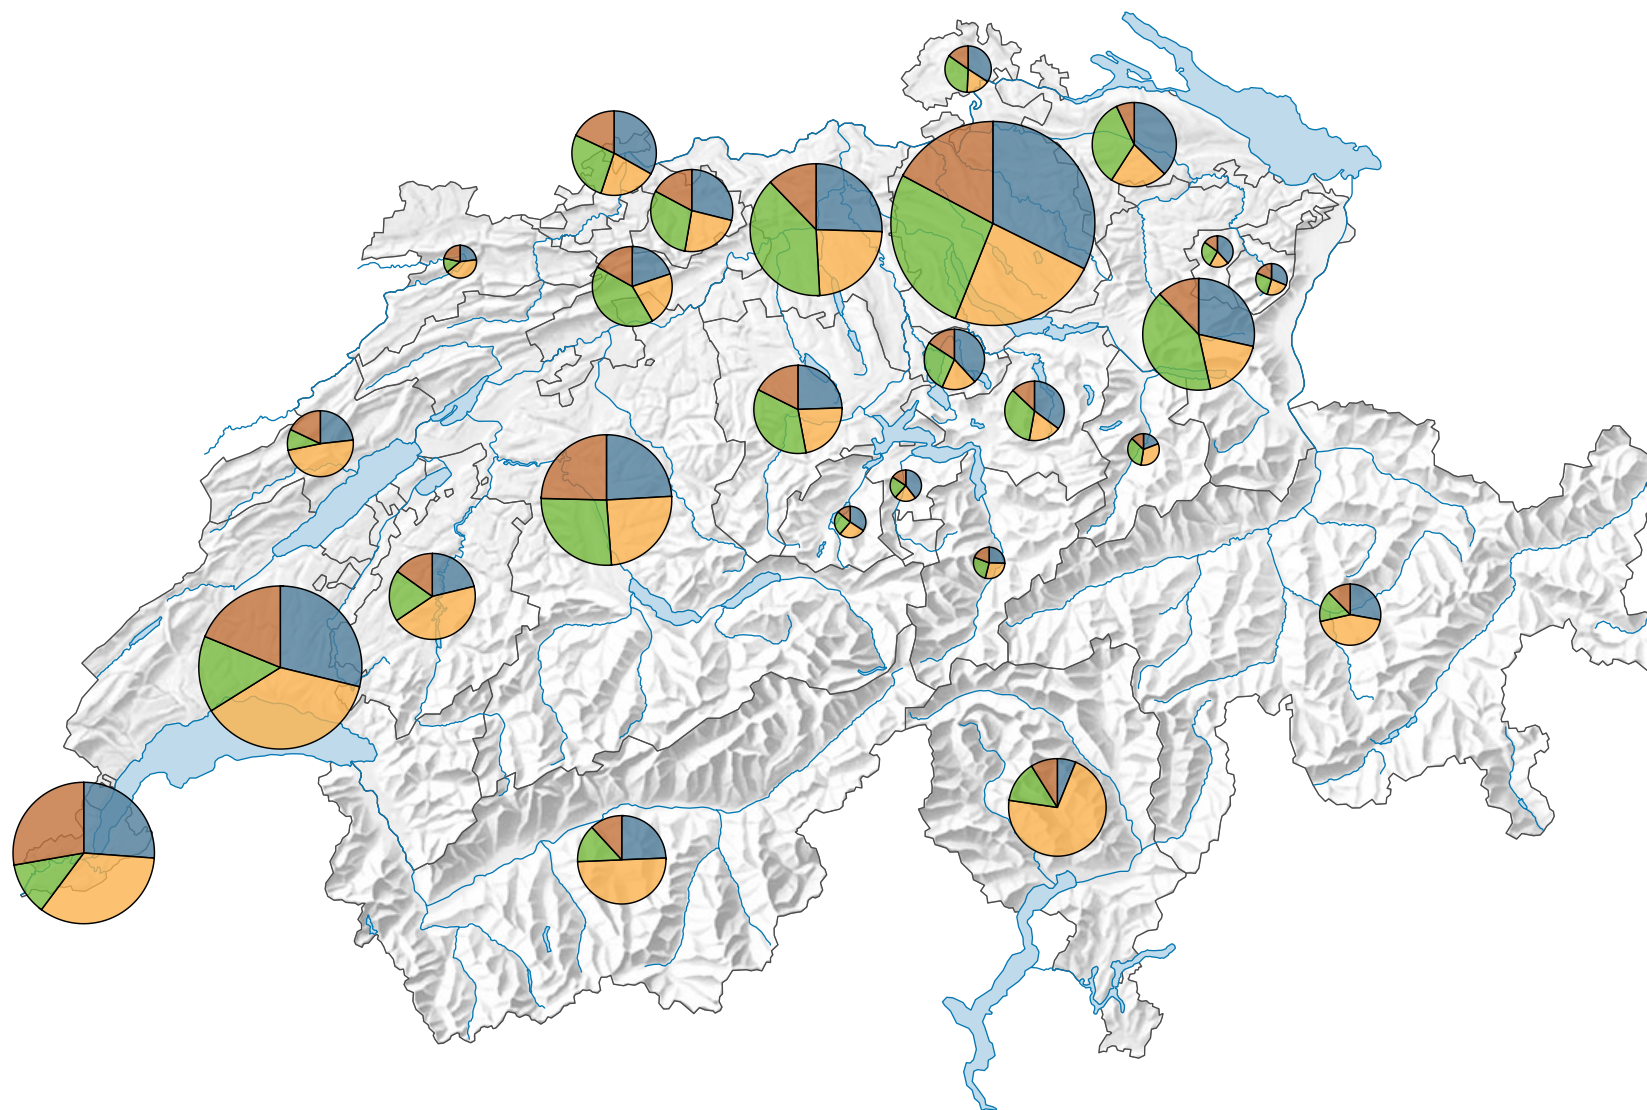

Population résidente permanente selon le groupe de nationalités*, en 2020

Nombre d'étrangers

Pour des raisons de lisibilité, la taille des symboles ayant une valeur inférieure à 10 000 a été augmentée.

Part des ressortissants selon le groupe de nationalités dans la population résidente permanente étrangère, en %

- Europe du Nord et de l'Ouest (Suisse: 604 970)
- Europe du Sud-Ouest (Suisse: 669 699)
- Europe de l'Est et du Sud-Est (Suisse: 557 254)
- Autres pays (Suisse: 378 865)

*Voir commentaires

0 35 70 km

Niveau géographique:
Cantons