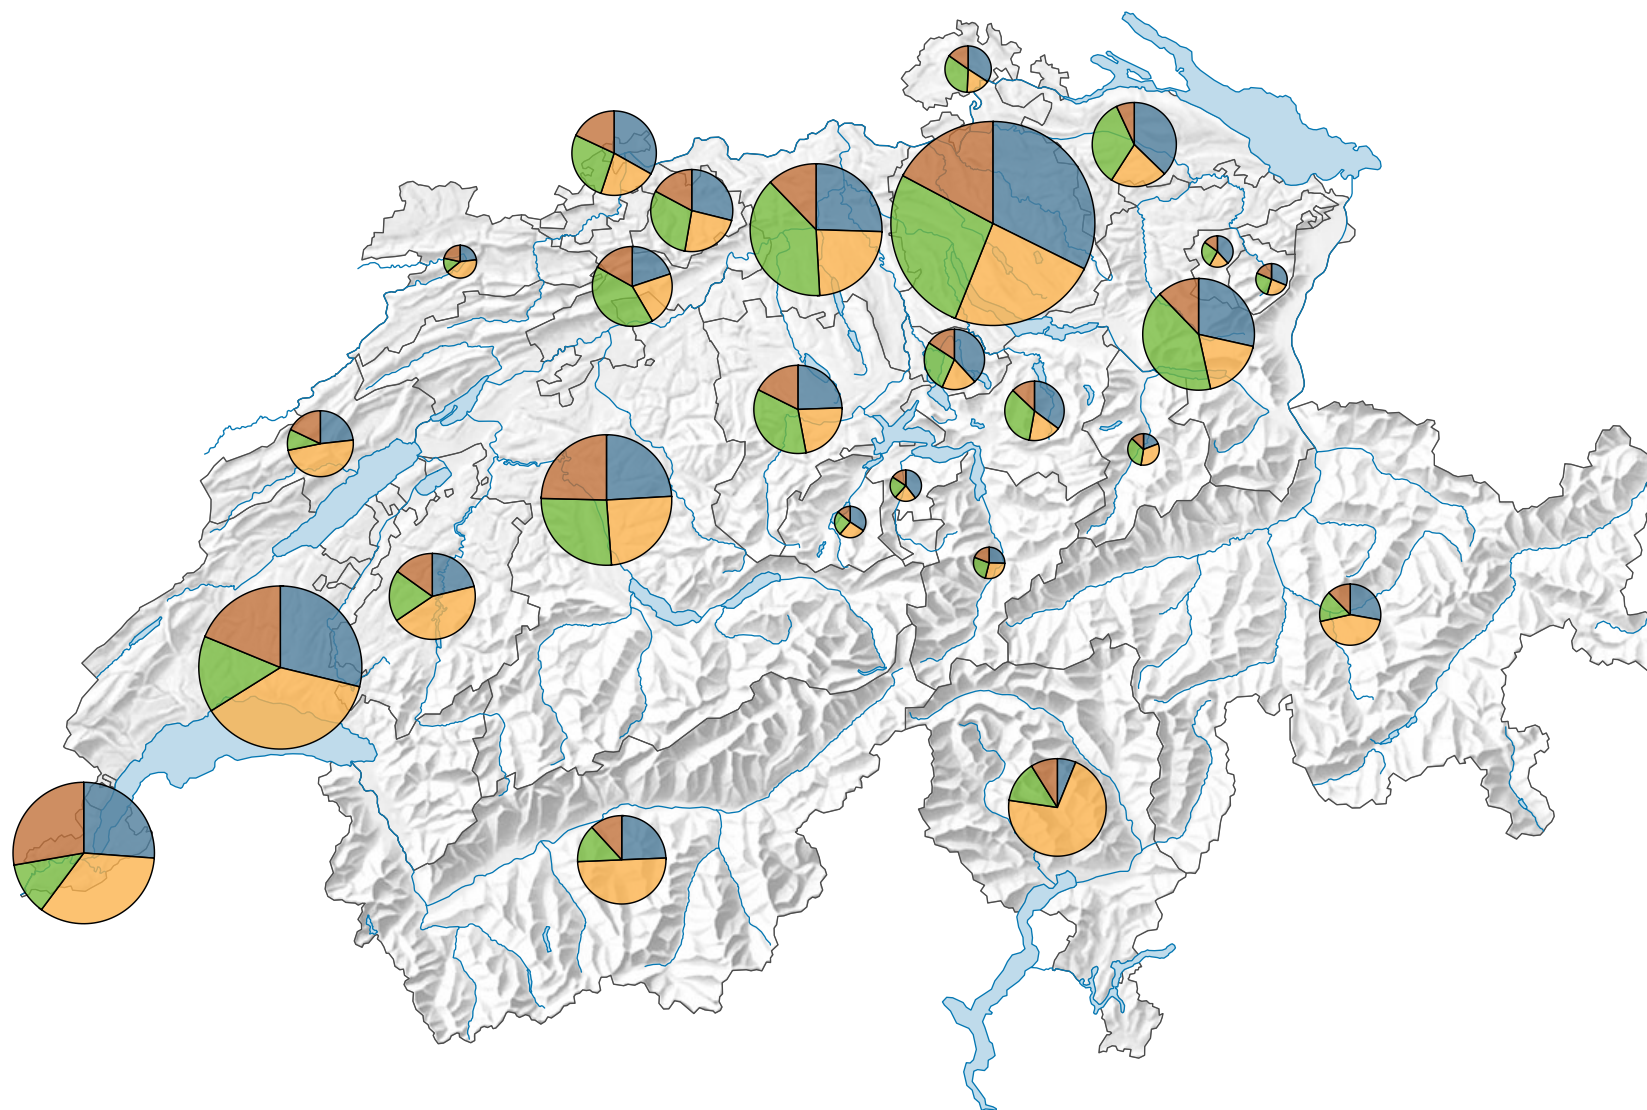

Population résidente permanente selon le groupe de nationalités*, en 2020

Nombre d'étrangers

Pour des raisons de lisibilité, la taille des symboles ayant une valeur inférieure à 10 000 a été augmentée.

Part des ressortissants selon le groupe de nationalités dans la population résidente permanente étrangère, en %

*Voir commentaires

Niveau géographique:
Cantons