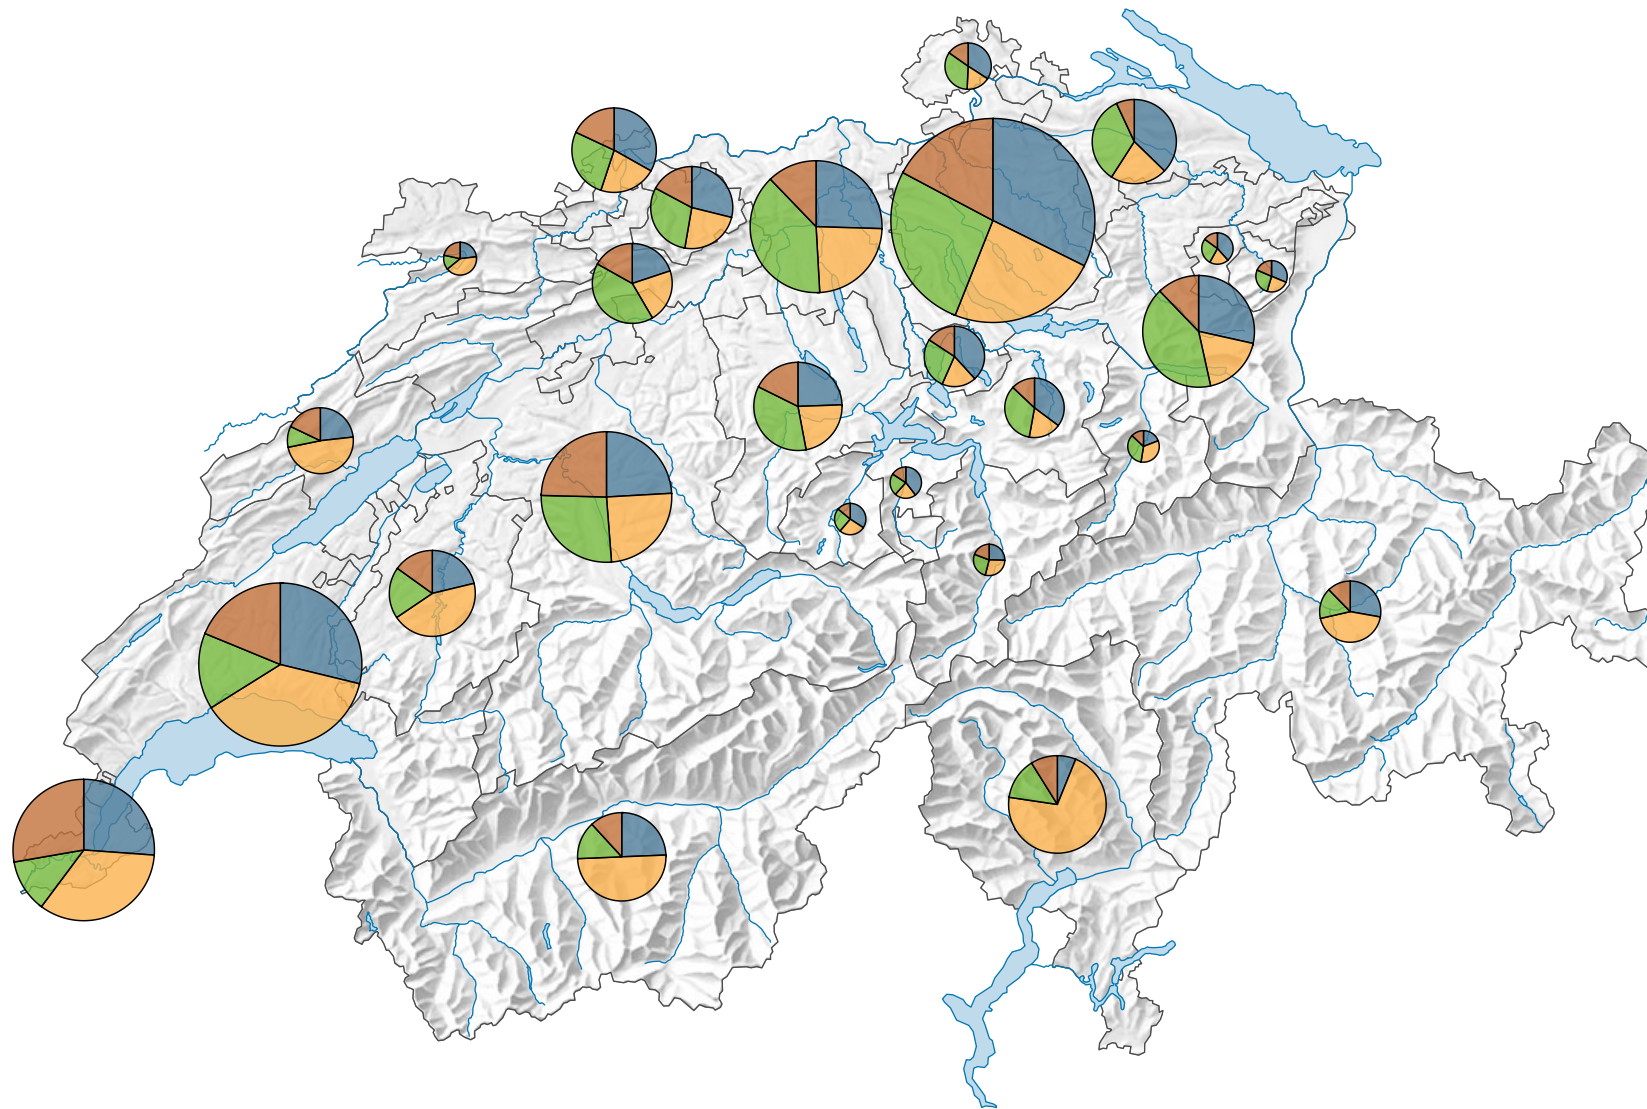

Ständige Wohnbevölkerung nach Nationalitätengruppen*, 2020

Symbole mit einem Wert unter 10 000 wurden zur besseren Lesbarkeit visuell vergrößert dargestellt.

Anteil der Staatsangehörigen verschiedener Nationalitätengruppen an der gesamten ständigen ausländischen Wohnbevölkerung, in %

- Nord- und Westeuropa (Schweiz: 604 970)
- Südwesteuropa (Schweiz: 669 699)
- Ost- und Südosteuropa (Schweiz: 557 254)
- Sonstige Länder (Schweiz: 378 865)

*Siehe Erläuterungen