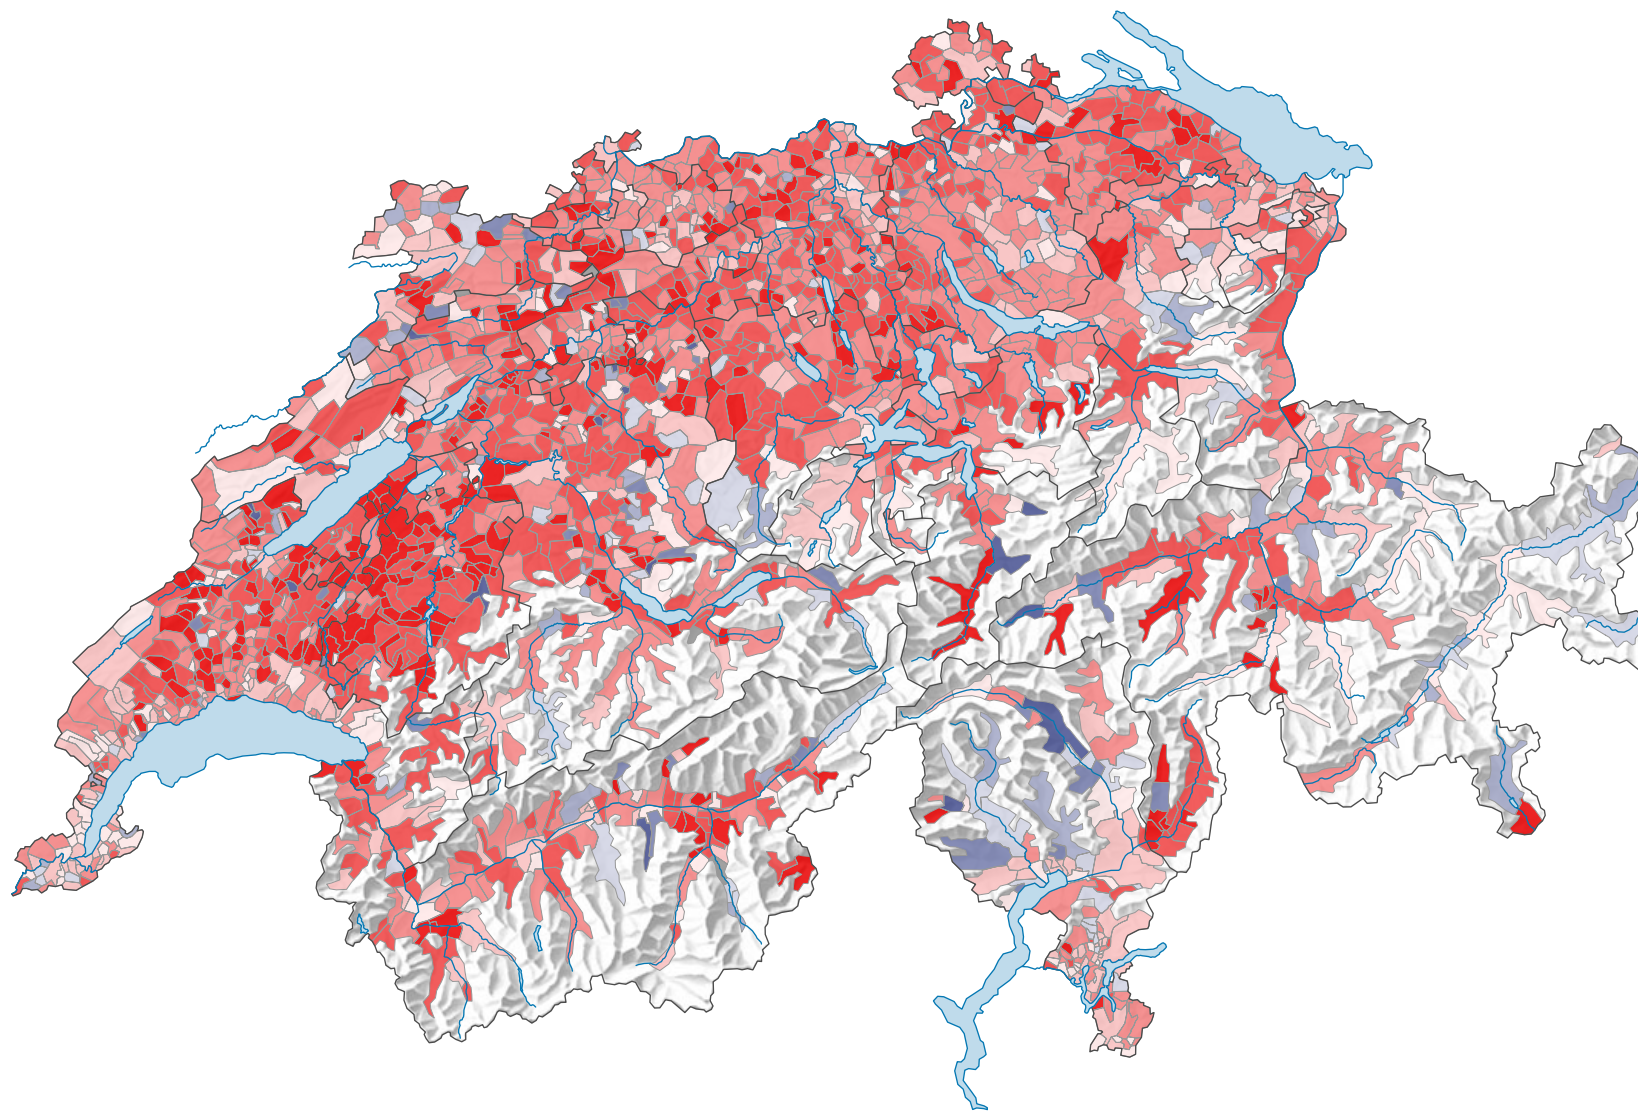

Variation de la population résidente permanente étrangère, de 2010 à 2020

Variation de la population résidente permanente étrangère, en %

Suisse: 25,2

0 35 70 km

Niveau géographique:
Communes