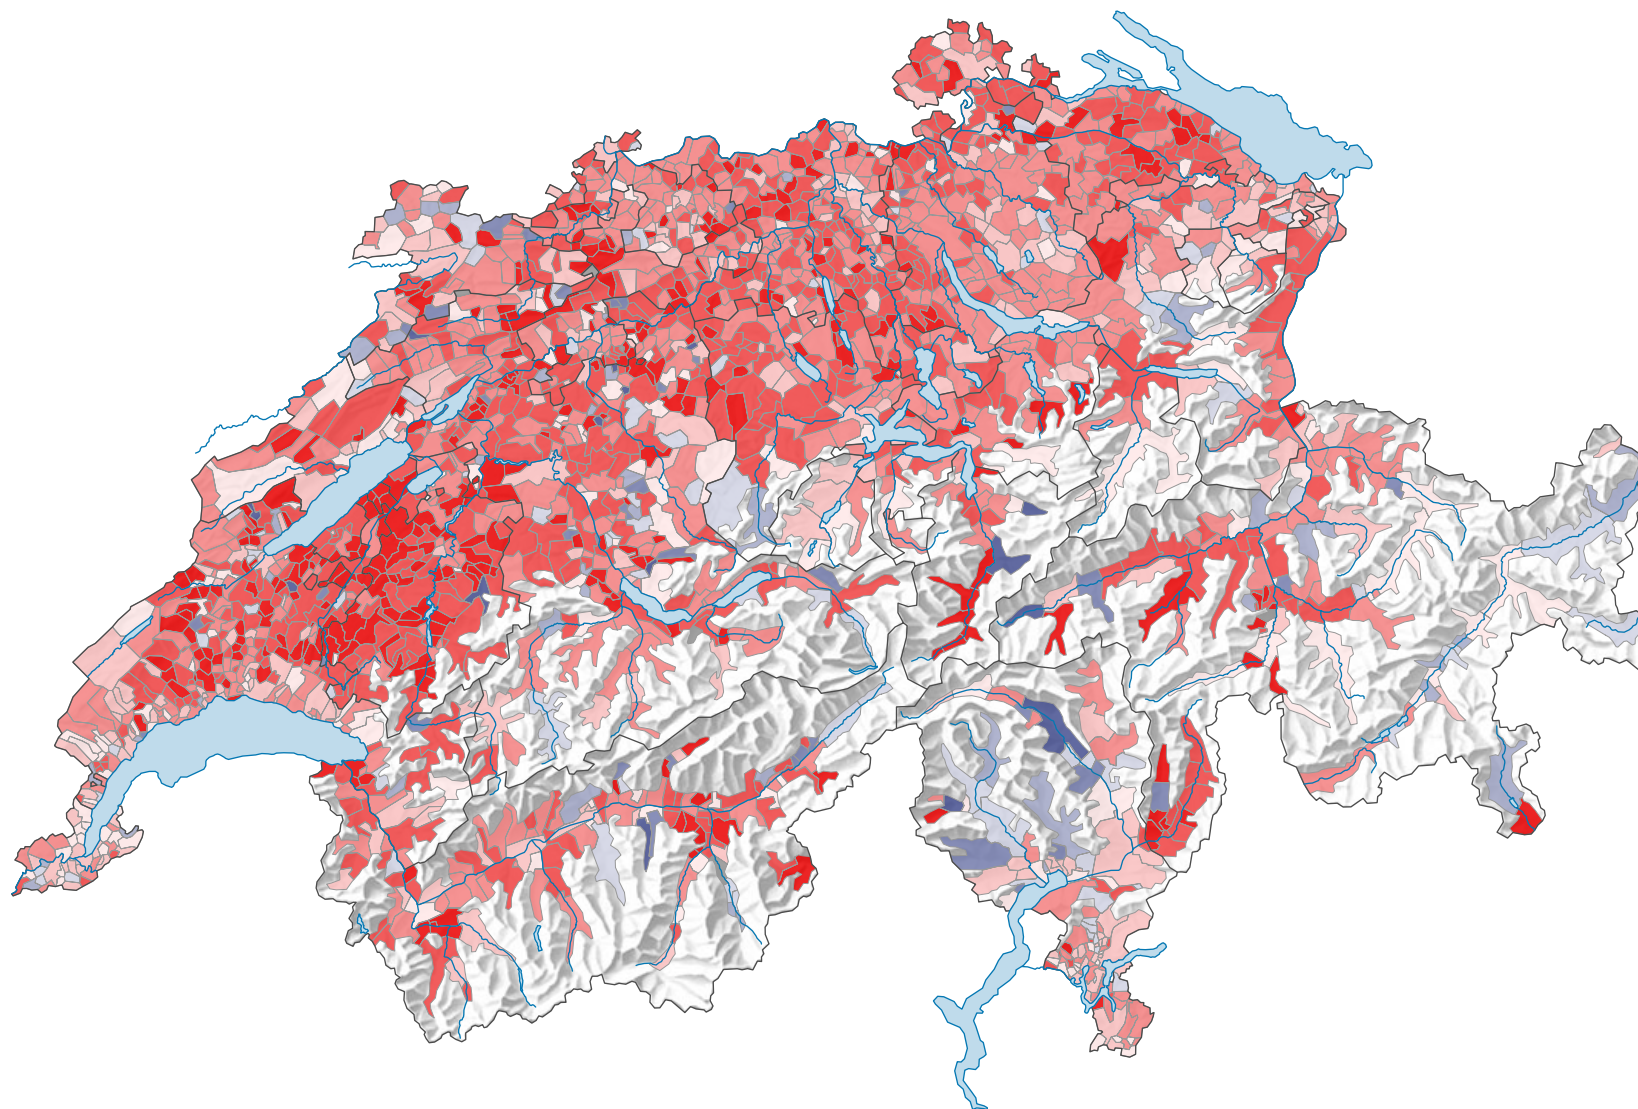

Veränderung der ständigen ausländischen Wohnbevölkerung, 2010-2020

Veränderung der ständigen ausländischen Wohnbevölkerung, in %

Schweiz: 25,2

0 35 70 km

Raumgliederung:
Politische Gemeinden