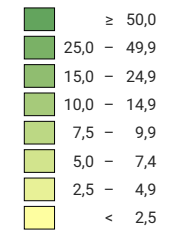

Anteil der ständigen ausländischen Bevölkerung an der gesamten ständigen Wohnbevölkerung, in %

Schweiz: 25,5

Anzahl Ausländer/innen

Schweiz: 2 210 788

Symbole mit einem Wert unter 250 wurden zur besseren Lesbarkeit visuell vergrössert dargestellt.

Raumgliederung:
Politische Gemeinden