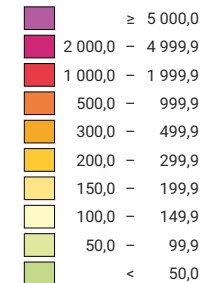

Einwohner/innen pro km² Gesamtfläche

Schweiz: 216,8

Anzahl Einwohner/innen

Schweiz: 8 670 300

Symbole mit einem Wert unter 1 000 wurden zur besseren Lesbarkeit visuell vergrößert dargestellt.

Raumgliederung:
Politische Gemeinden