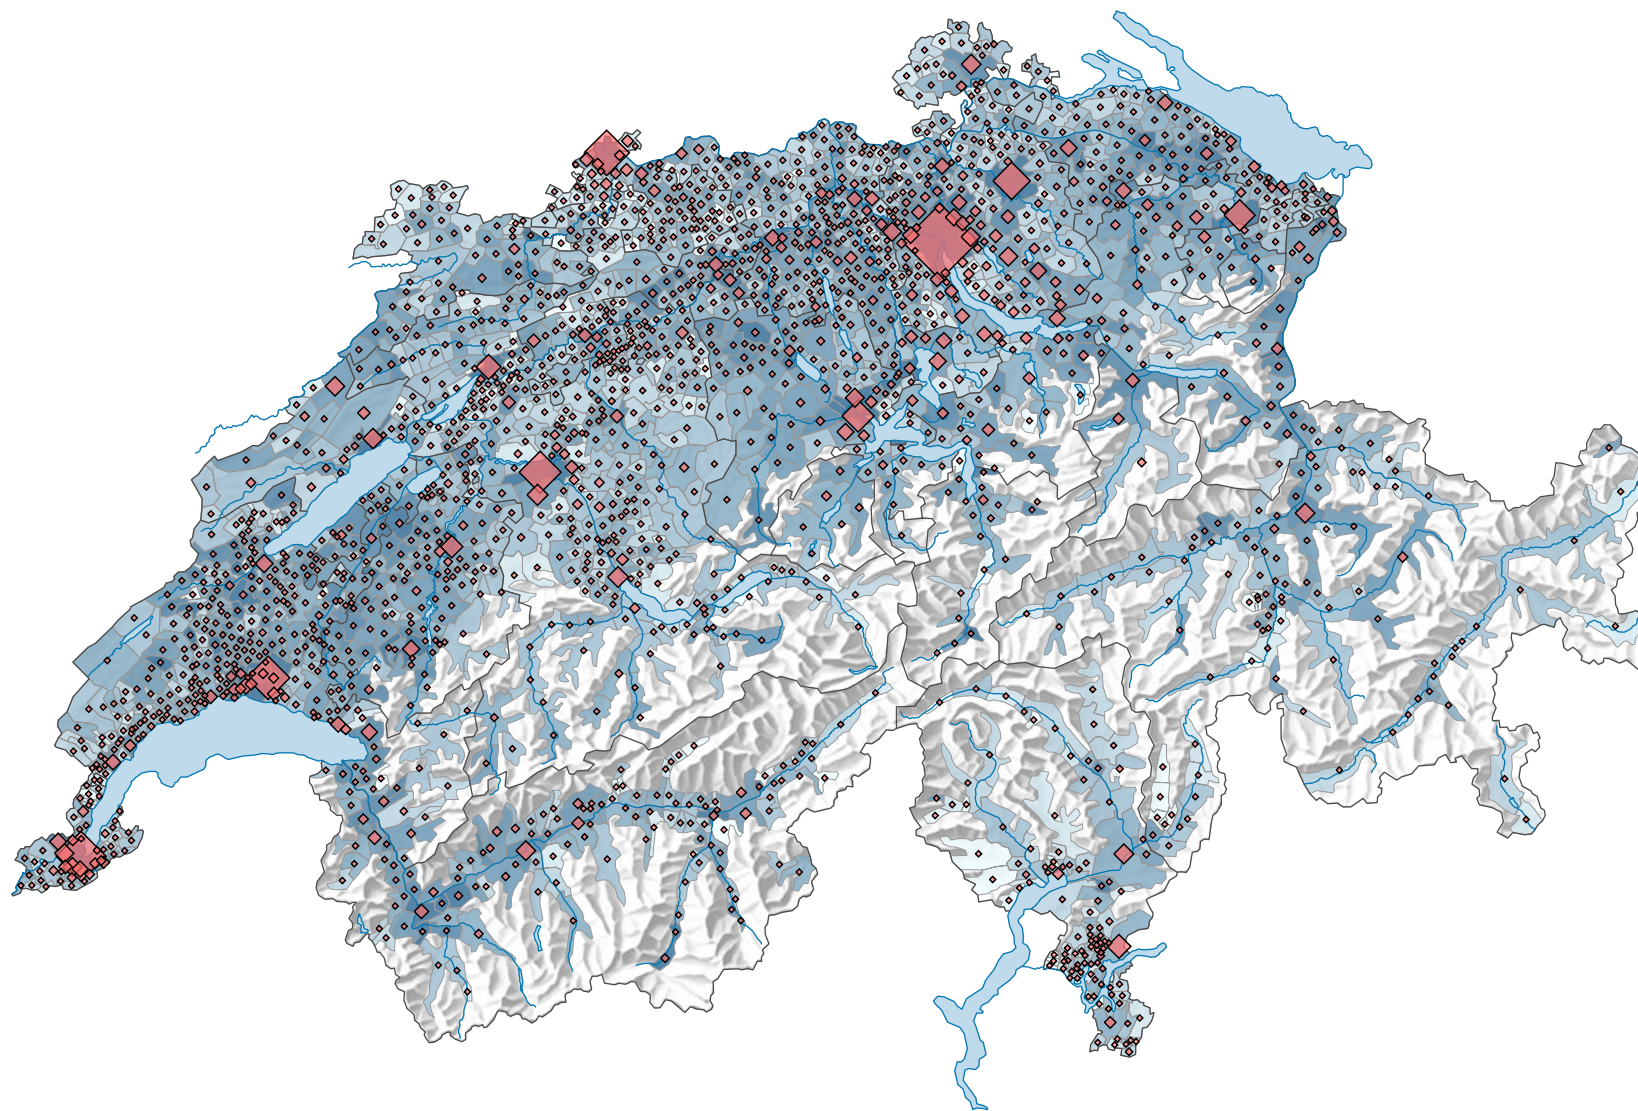

# Population résidante permanente de 20 à 39 ans, en 2020

## Part de la population totale, en %

Suisse: 26,3

## Nombre de personnes de 20 à 39 ans

Suisse: 2 281 364

Pour des raisons de lisibilité, la taille des symboles ayant une valeur inférieure à 1 000 a été augmentée.

0 35 70 km

Niveau géographique:  
Communes