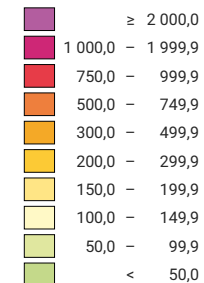

Habitants par km² de la surface productive

Suisse: 280,3

Population

Suisse: 8 670 300

Pour des raisons de lisibilité, la taille des symboles ayant une valeur inférieure à 1 000 a été augmentée.

Niveau géographique:
Communes