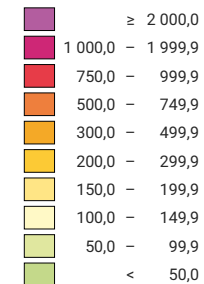

Einwohner/innen pro km² Produktivfläche

Schweiz: 280,3

Anzahl Einwohner/innen

Schweiz: 8 670 300

Symbole mit einem Wert unter 1 000 wurden zur besseren Lesbarkeit visuell vergrößert dargestellt.

Raumgliederung:
Politische Gemeinden