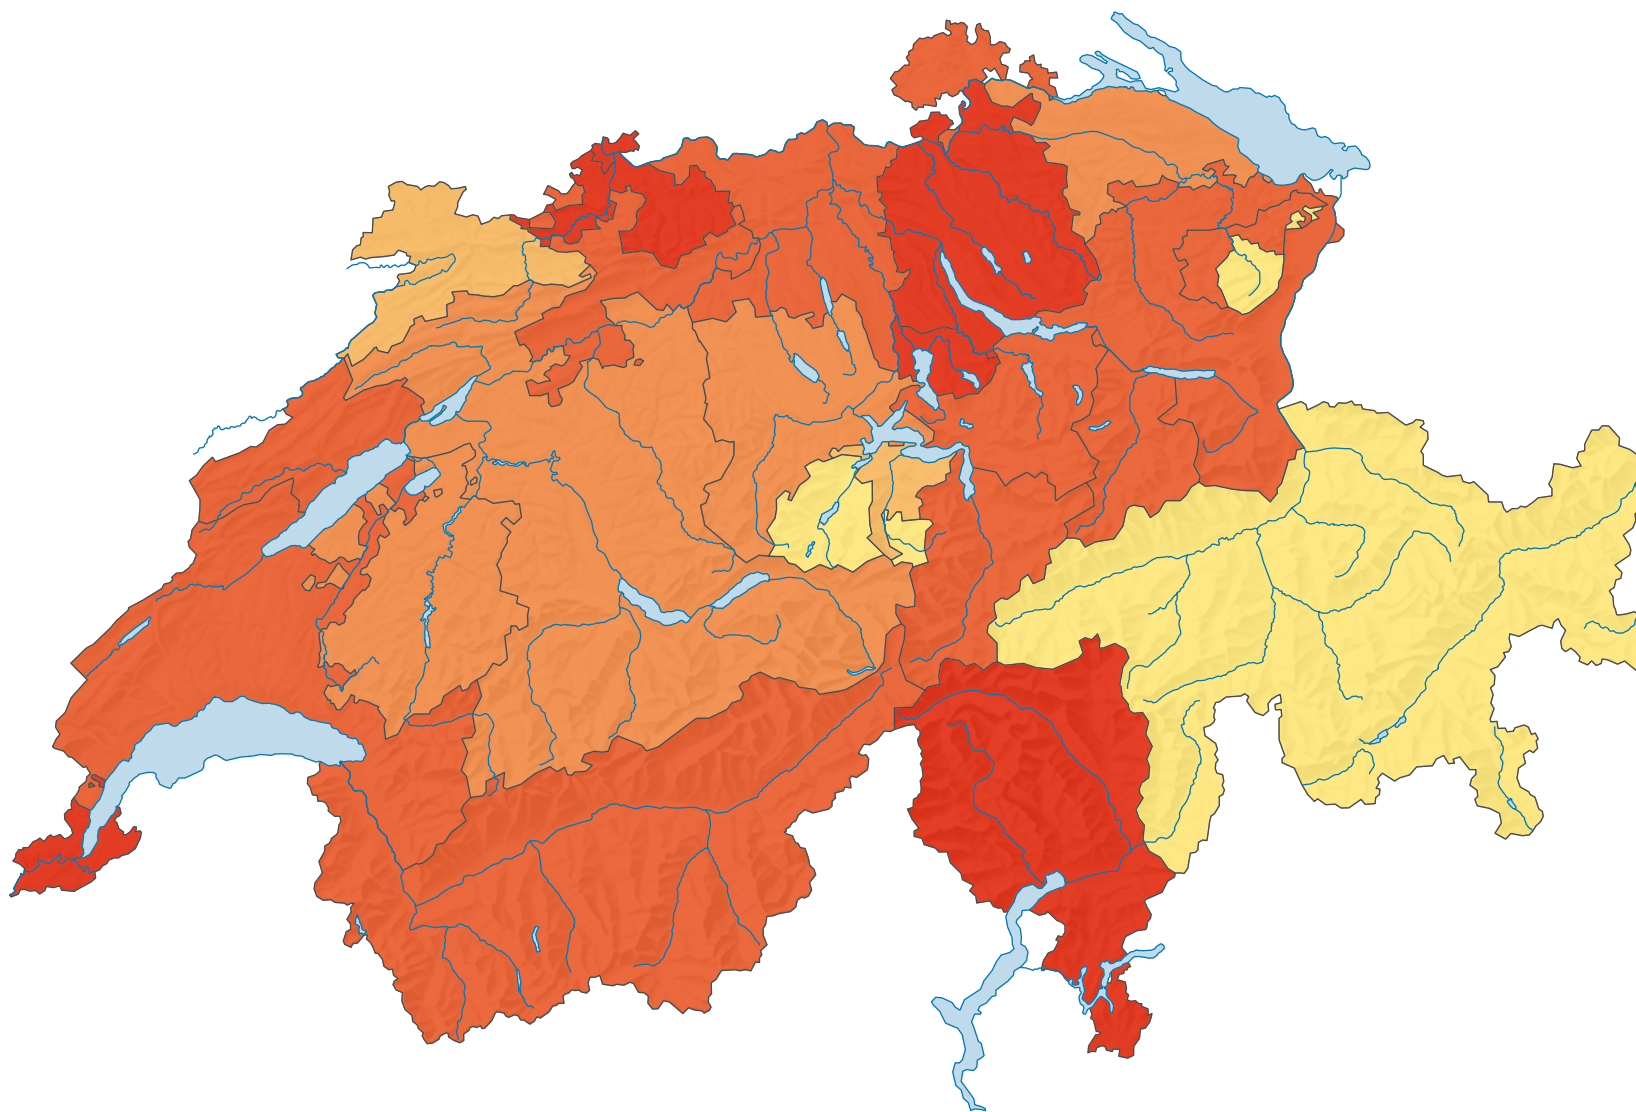

Part de la population qui vit dans l'espace urbain* de la Suisse, en %

Suisse: 84,8

* Espaces des centres urbains ou sous influence des centres urbains selon la typologie de l'OFS "L'espace à caractère urbain, 2012"

0 35 70 km

Niveau géographique:
Cantons