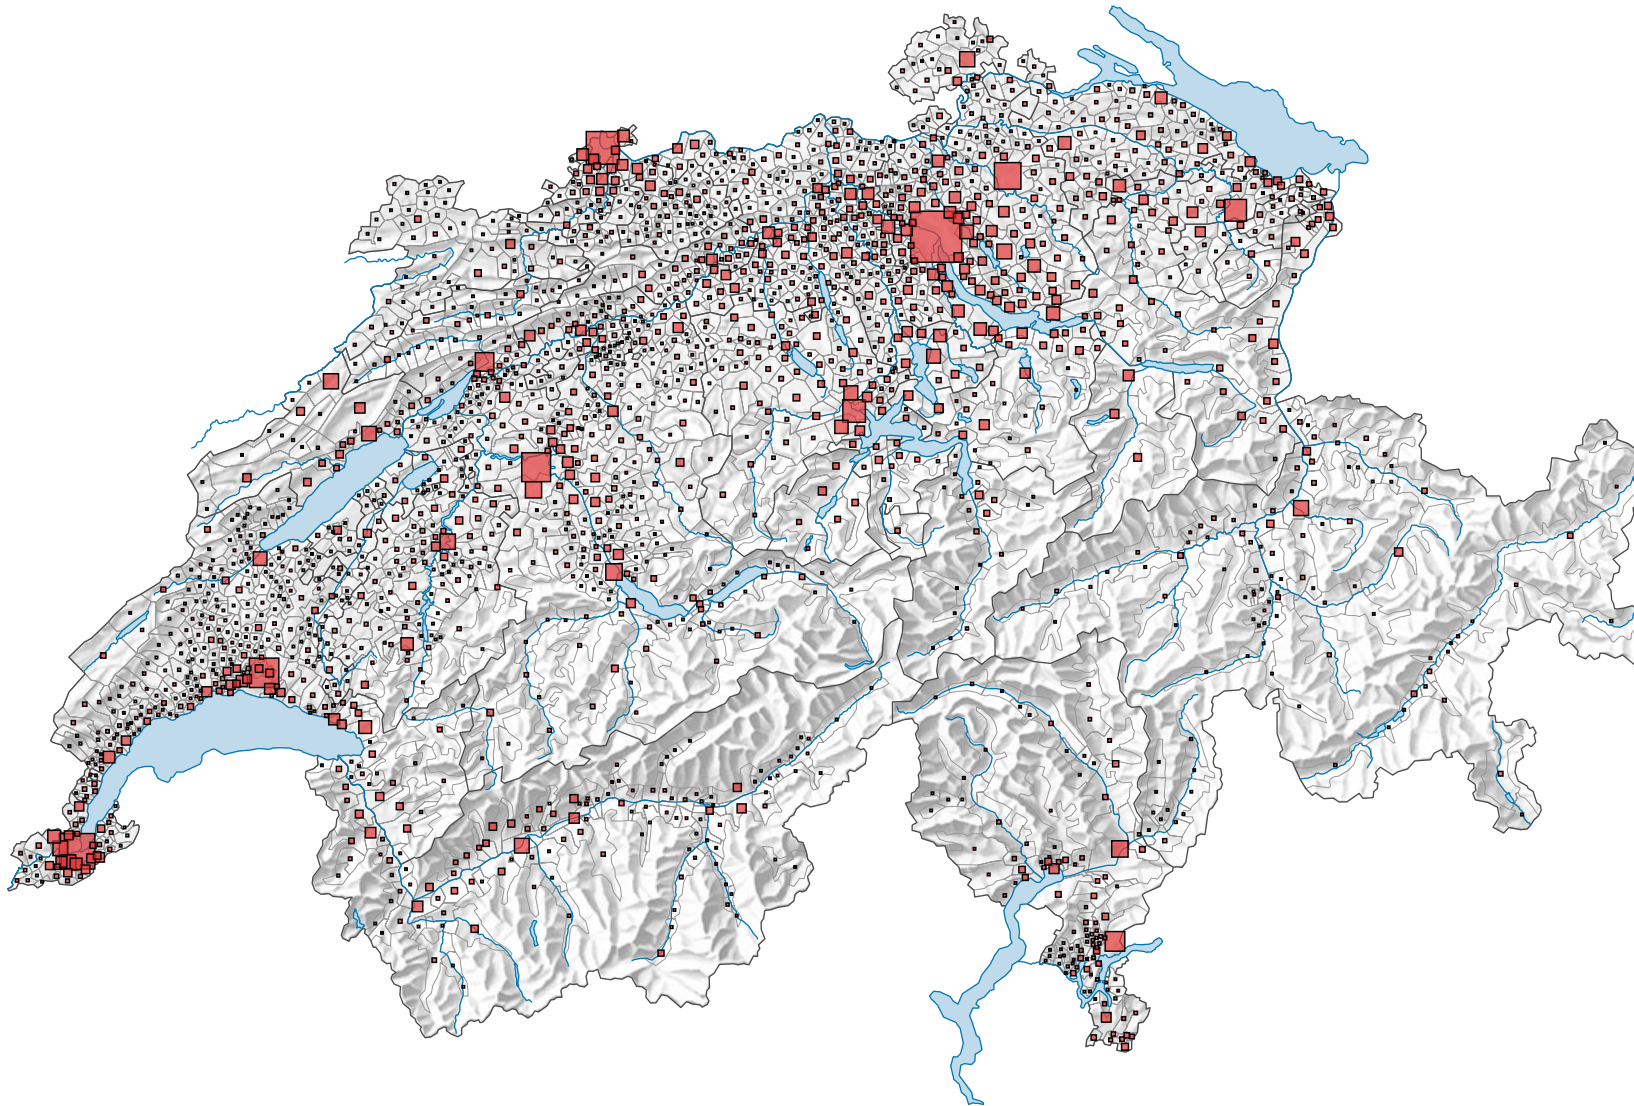

Population résidente permanente, en 2020

Population à la fin de l'année

Suisse: 8 670 300

Pour des raisons de lisibilité, la taille des symboles ayant une valeur inférieure à 1 000 a été augmentée.

0 35 70 km

Niveau géographique:
Communes