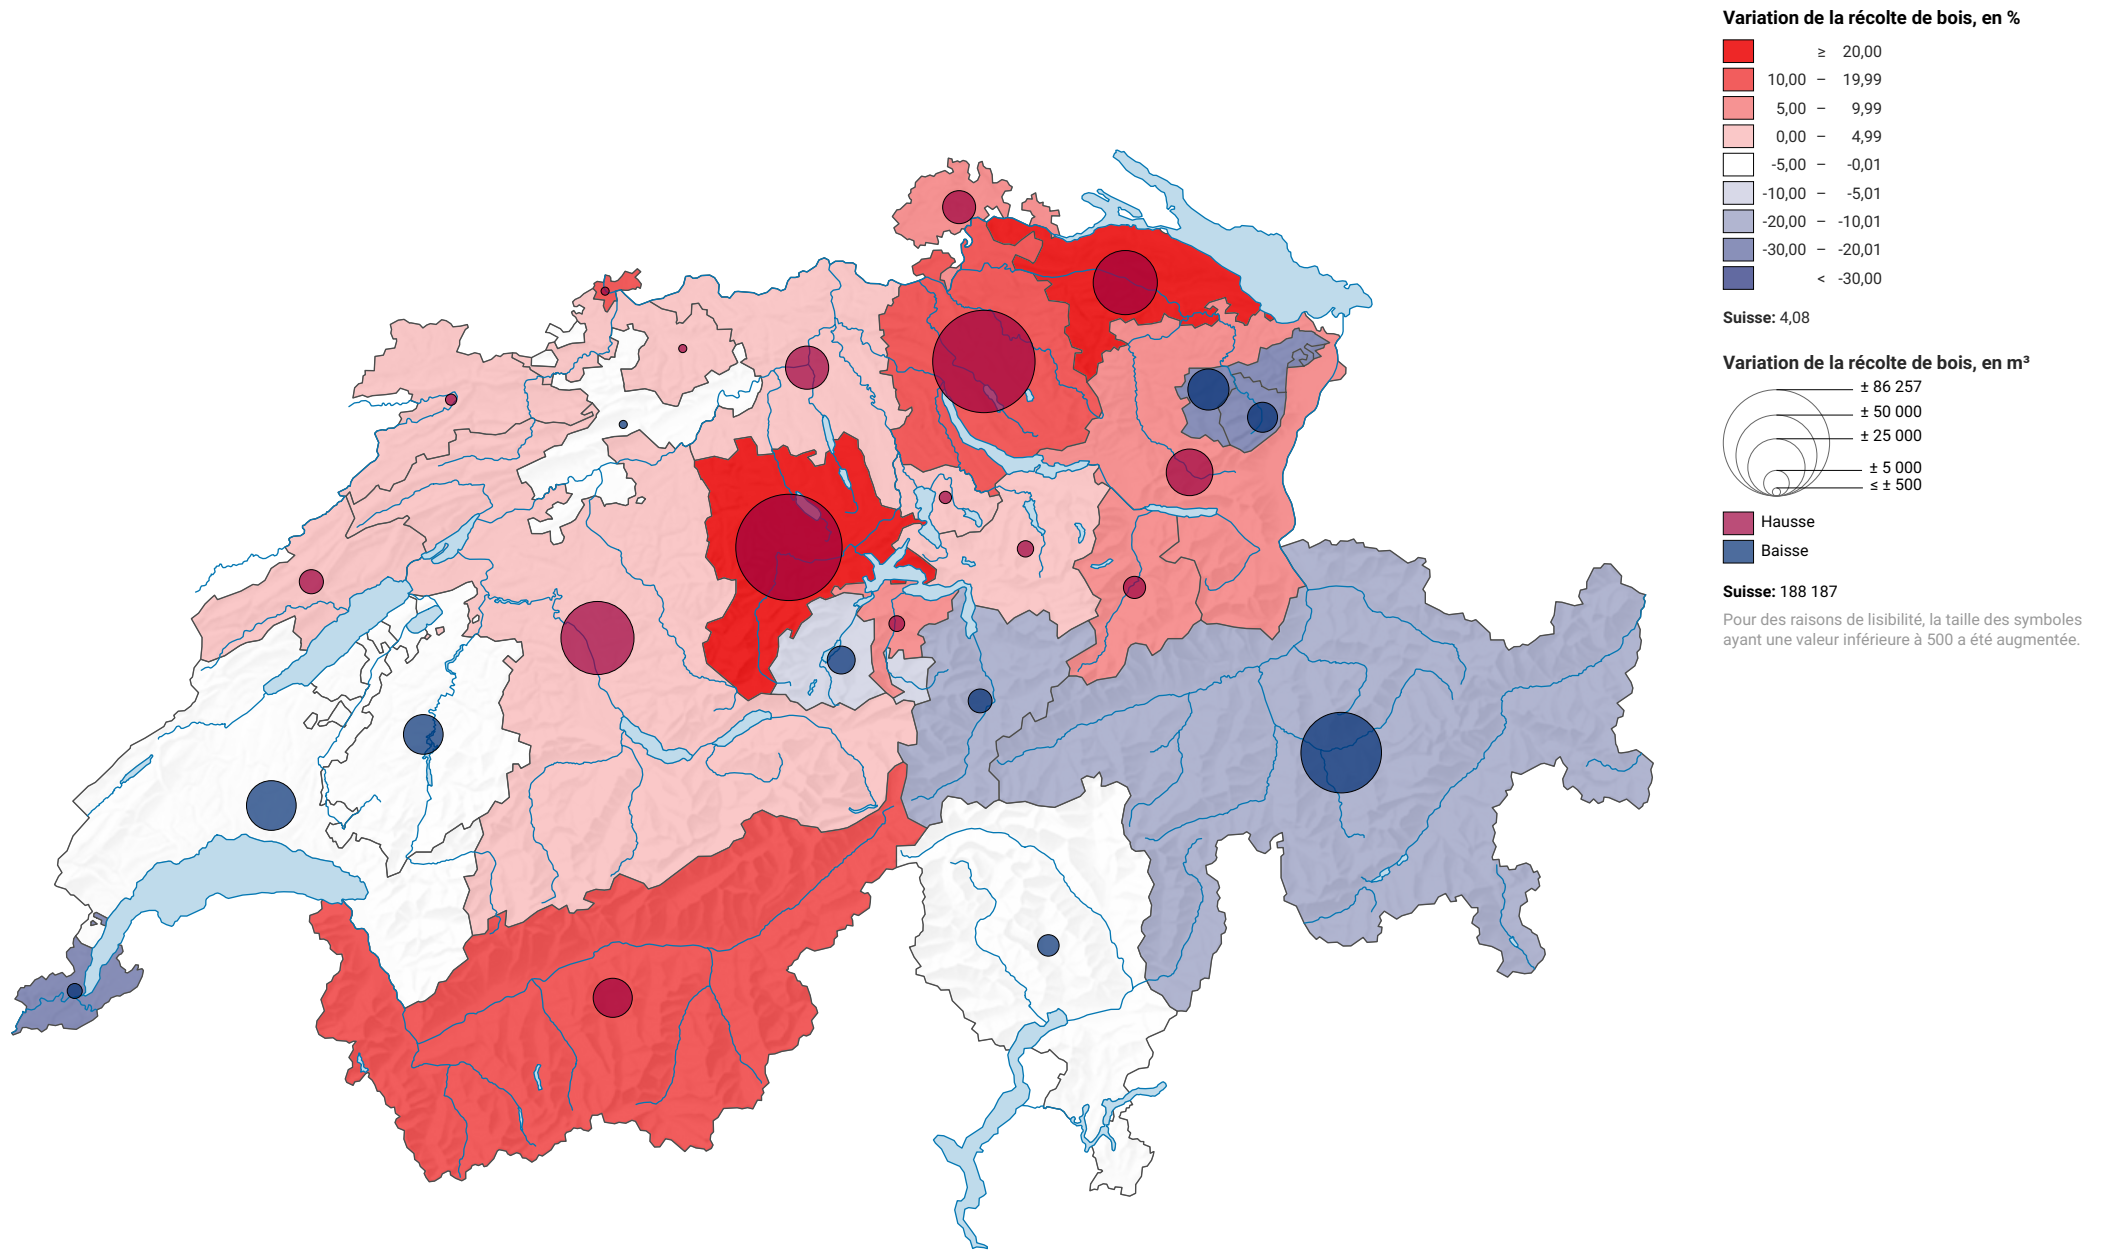

Variation de la récolte de bois, 2019-2020

0 35 70 km

Niveau géographique:
Cantons