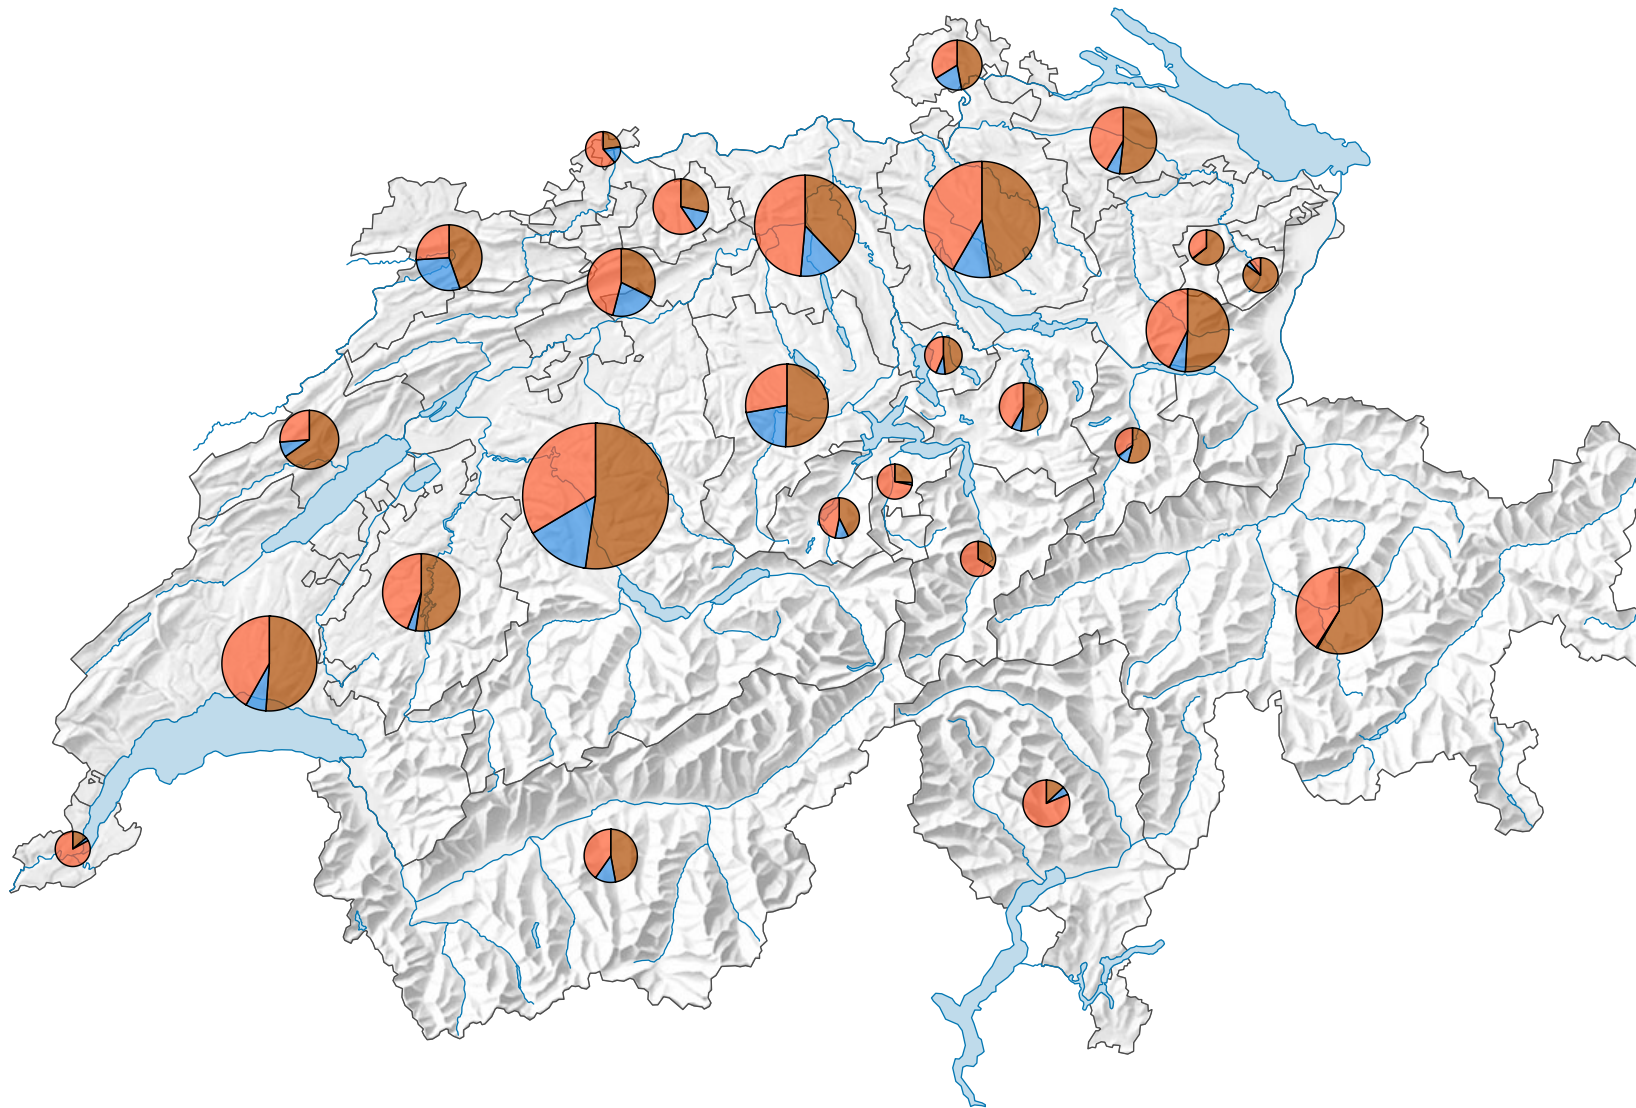

Récolte de bois, total en m³

Suisse: 4 802 225

Pour des raisons de lisibilité, la taille des symboles ayant une valeur inférieure à 50 000 a été augmentée.

Groupes d'assortiment:

- Grumes
(Suisse: 2 307 861)
- Bois d'industrie
(Suisse: 547 601)
- Bois d'énergie
(Suisse: 1 943 865)

0 35 70 km

Niveau géographique:
Cantons