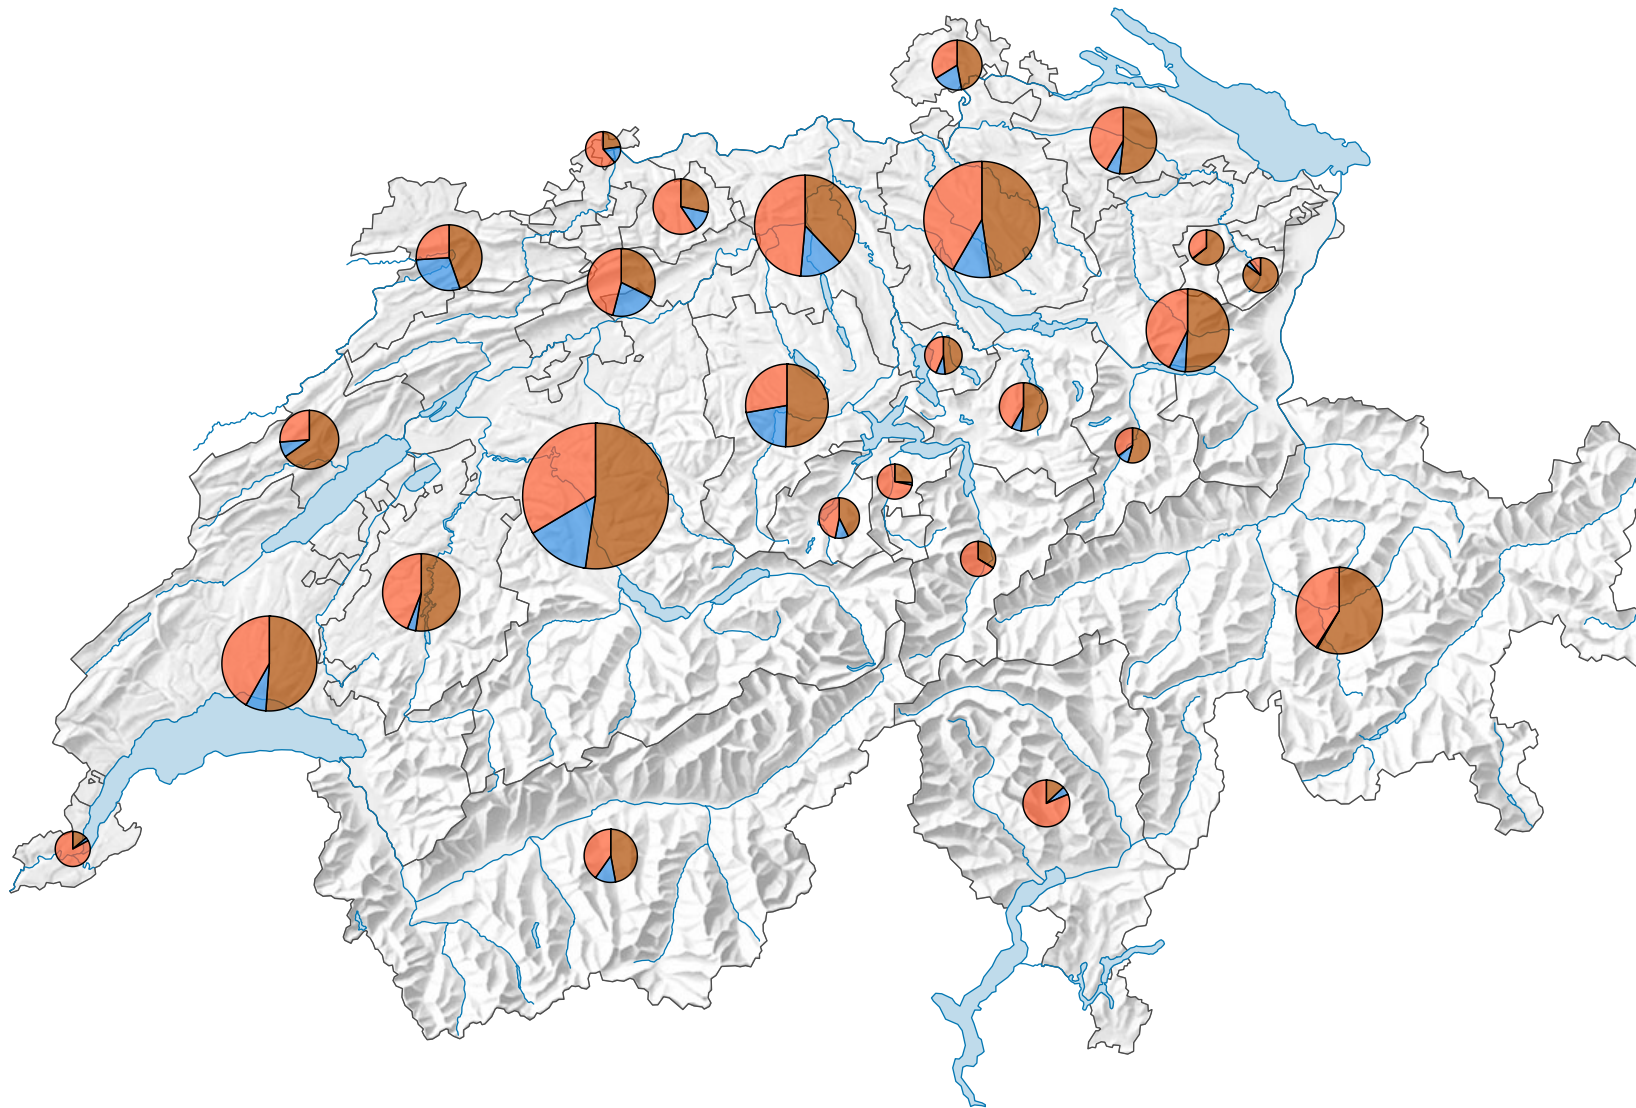

Total Holzernte, in m³

Schweiz: 4 802 225

Symbole mit einem Wert unter 50 000 wurden zur besseren Lesbarkeit visuell vergrößert dargestellt.

Sortimentsgruppen:

- Stammholz
(Schweiz: 2 307 861)
- Industrieholz
(Schweiz: 547 601)
- Energieholz
(Schweiz: 1 943 865)

0 35 70 km

Raumgliederung:
Kantone