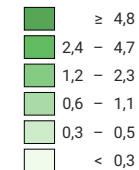

Anteil der rein elektrischen Fahrzeuge am Personenwagenbestand, in %*

□ keine rein elektrischen Fahrzeuge (-)

Schweiz: 0,9

* Bestand am 30.09.2020