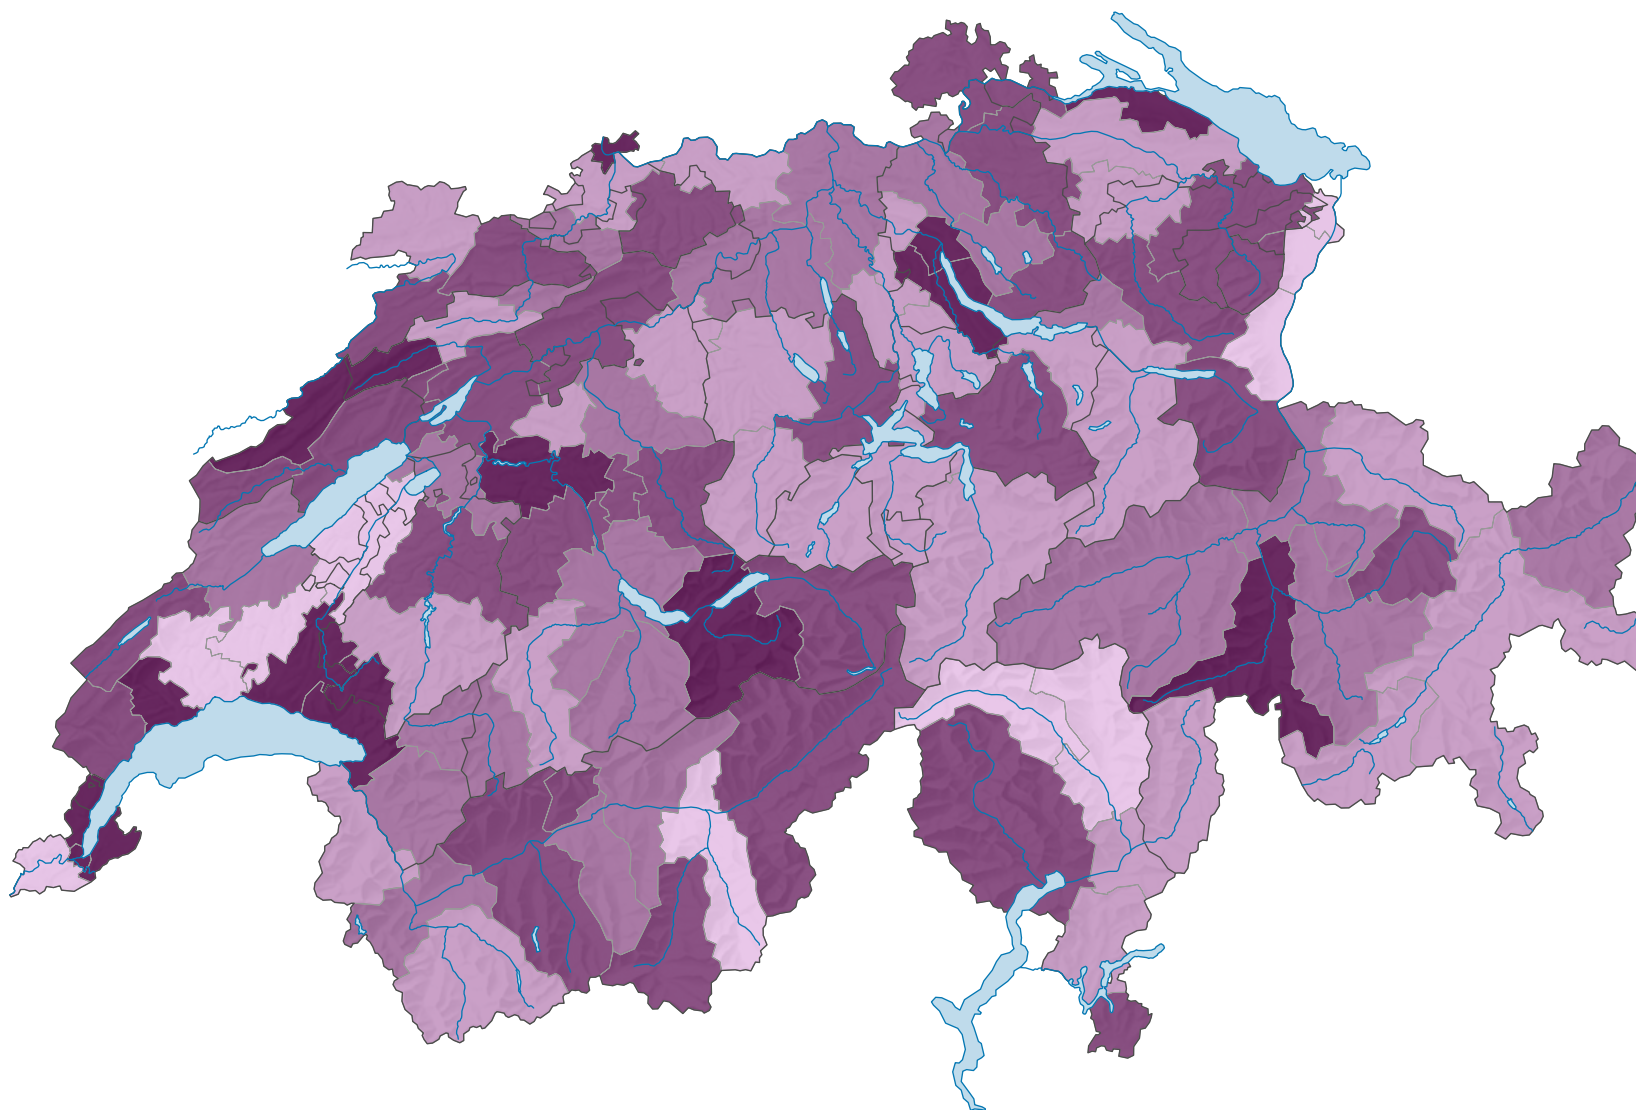

# Part des emplois occupés par des femmes, en 2018

## Part des emplois occupés par des femmes dans le total des emplois\*, en %

Suisse: 39,2

\* en équivalents plein-temps  
secteurs 1, 2 et 3

Etat des données au 28.08.2020

0 35 70 km

Niveau géographique:  
Bassins d'emploi