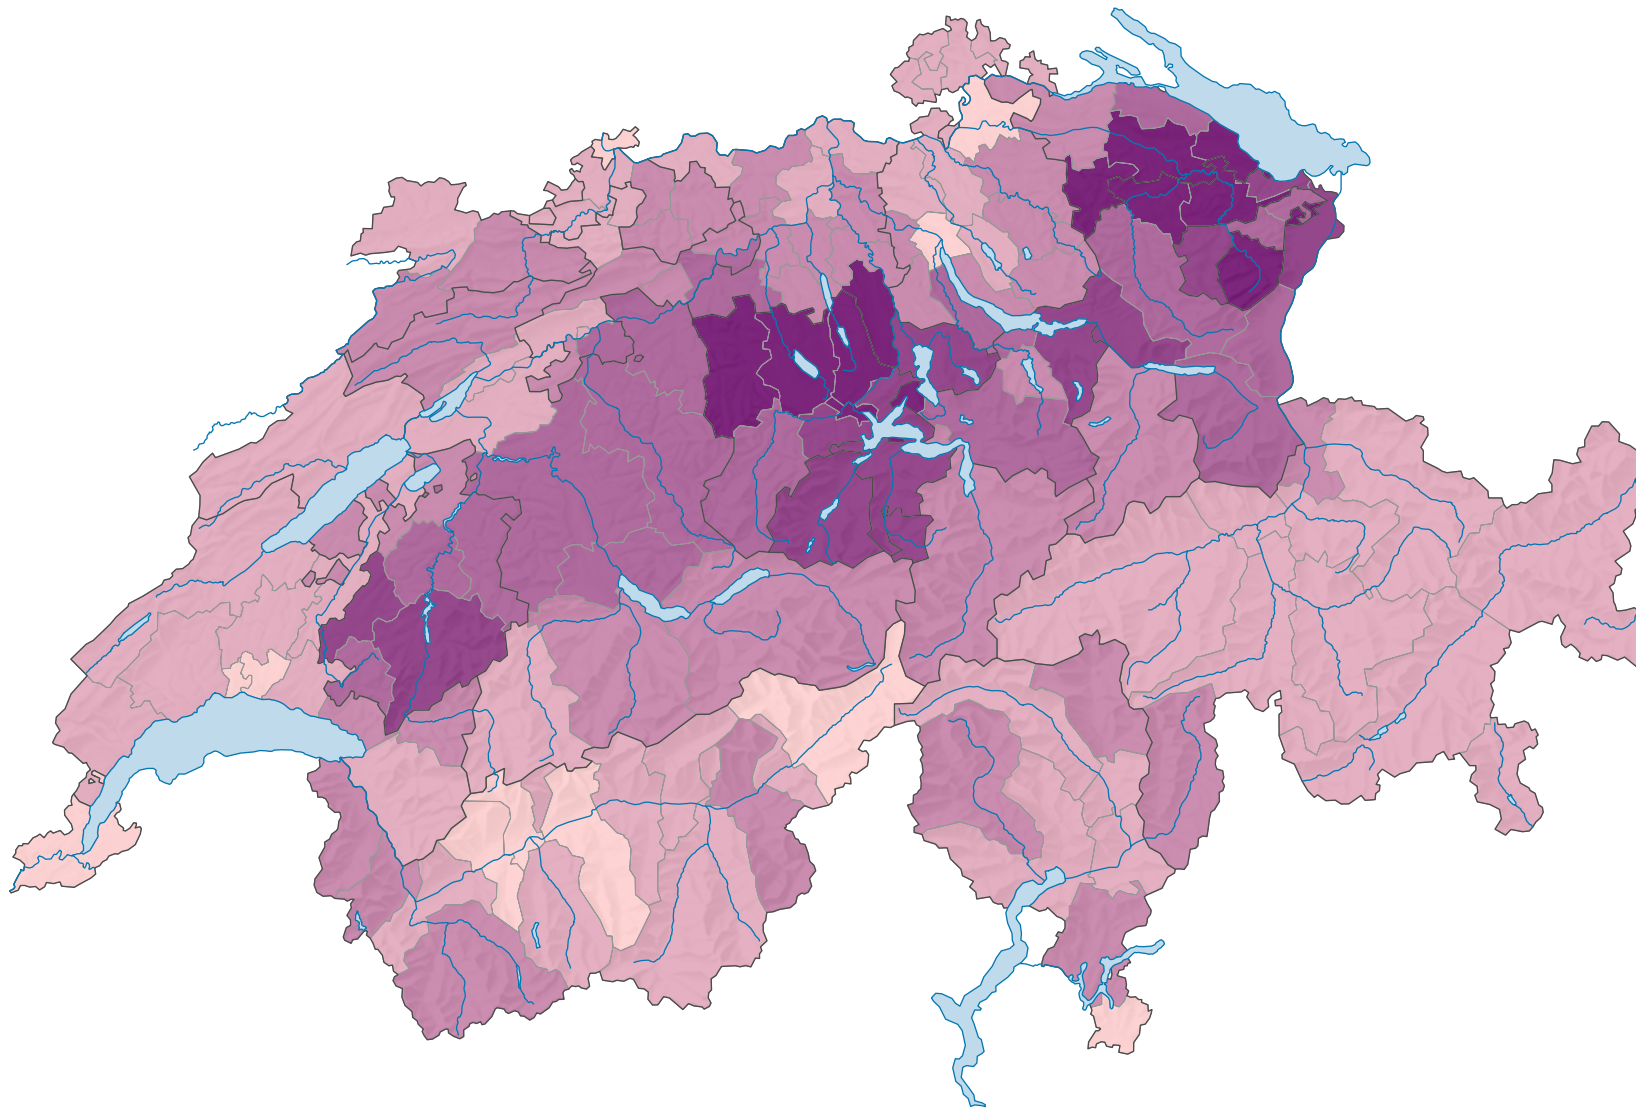

Grossvieheinheiten* pro ha

Schweiz: 1,2

* Siehe Definitionen

0 35 70 km

Raumgliederung:
Bezirke