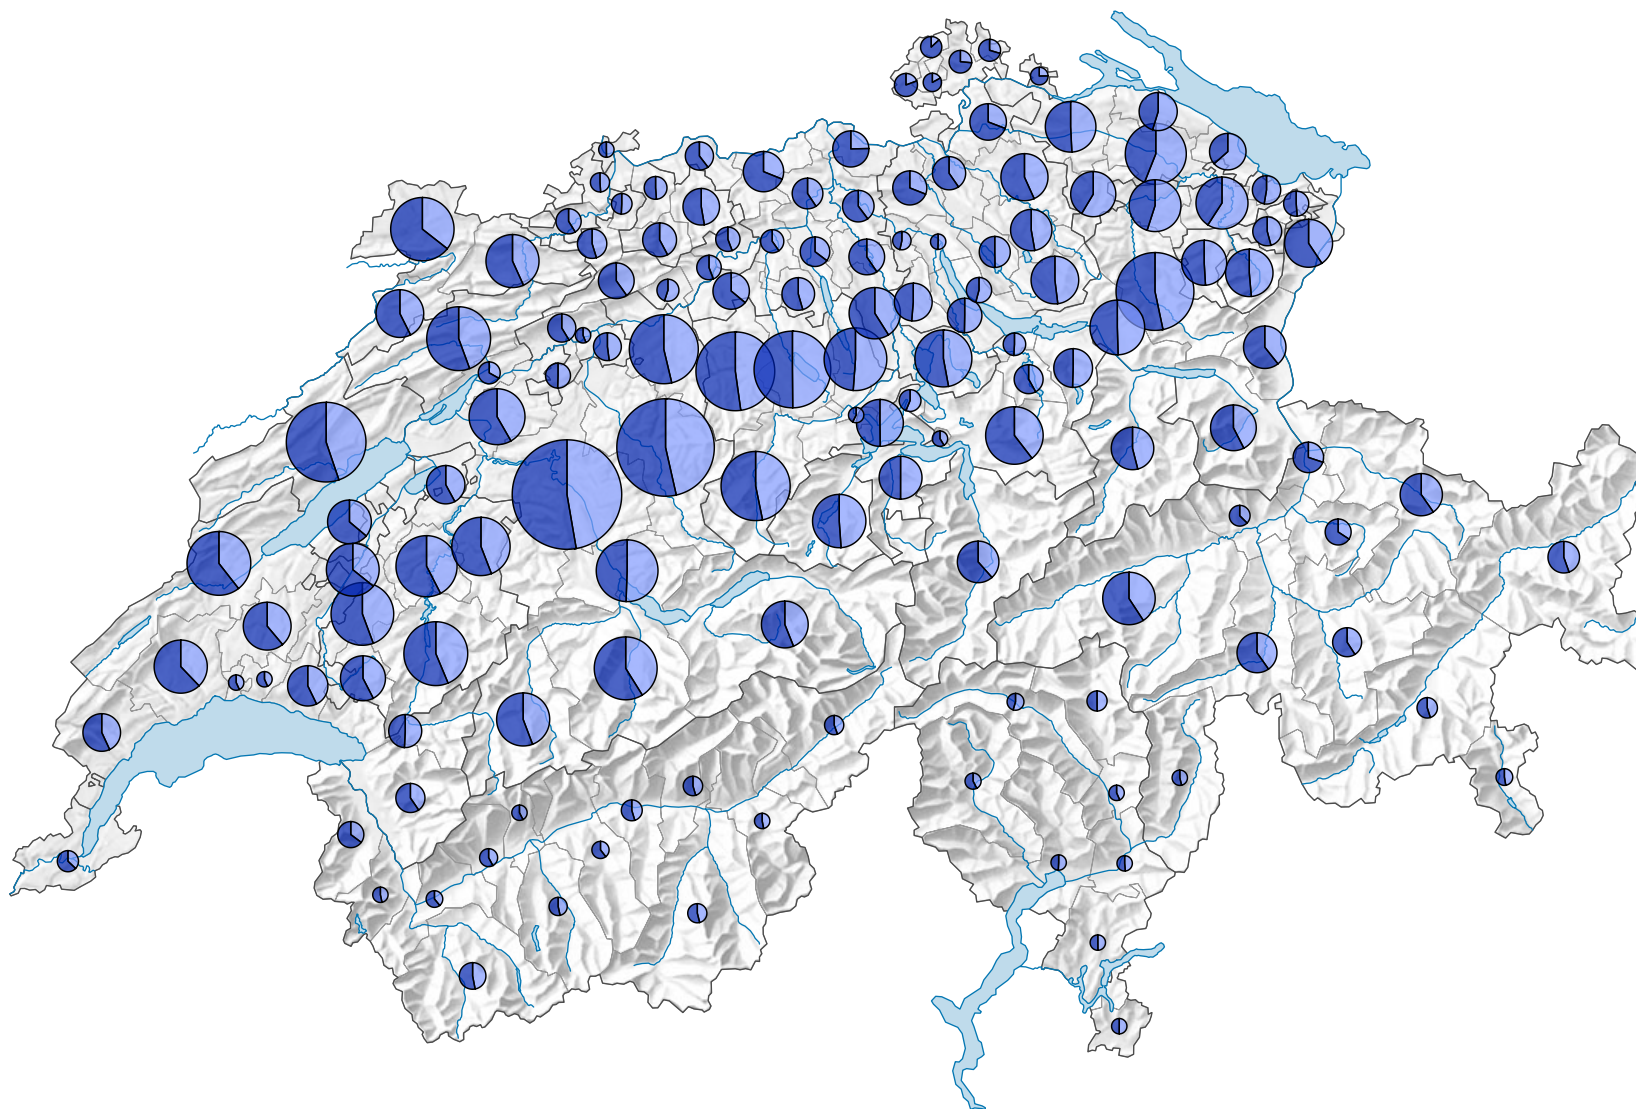

Anzahl Rindvieh

Schweiz: 1 515 123

Symbole mit einem Wert unter 1 500 wurden zur besseren Lesbarkeit visuell vergrößert dargestellt.

Anteile:

0 35 70 km

Raumgliederung:
Bezirke