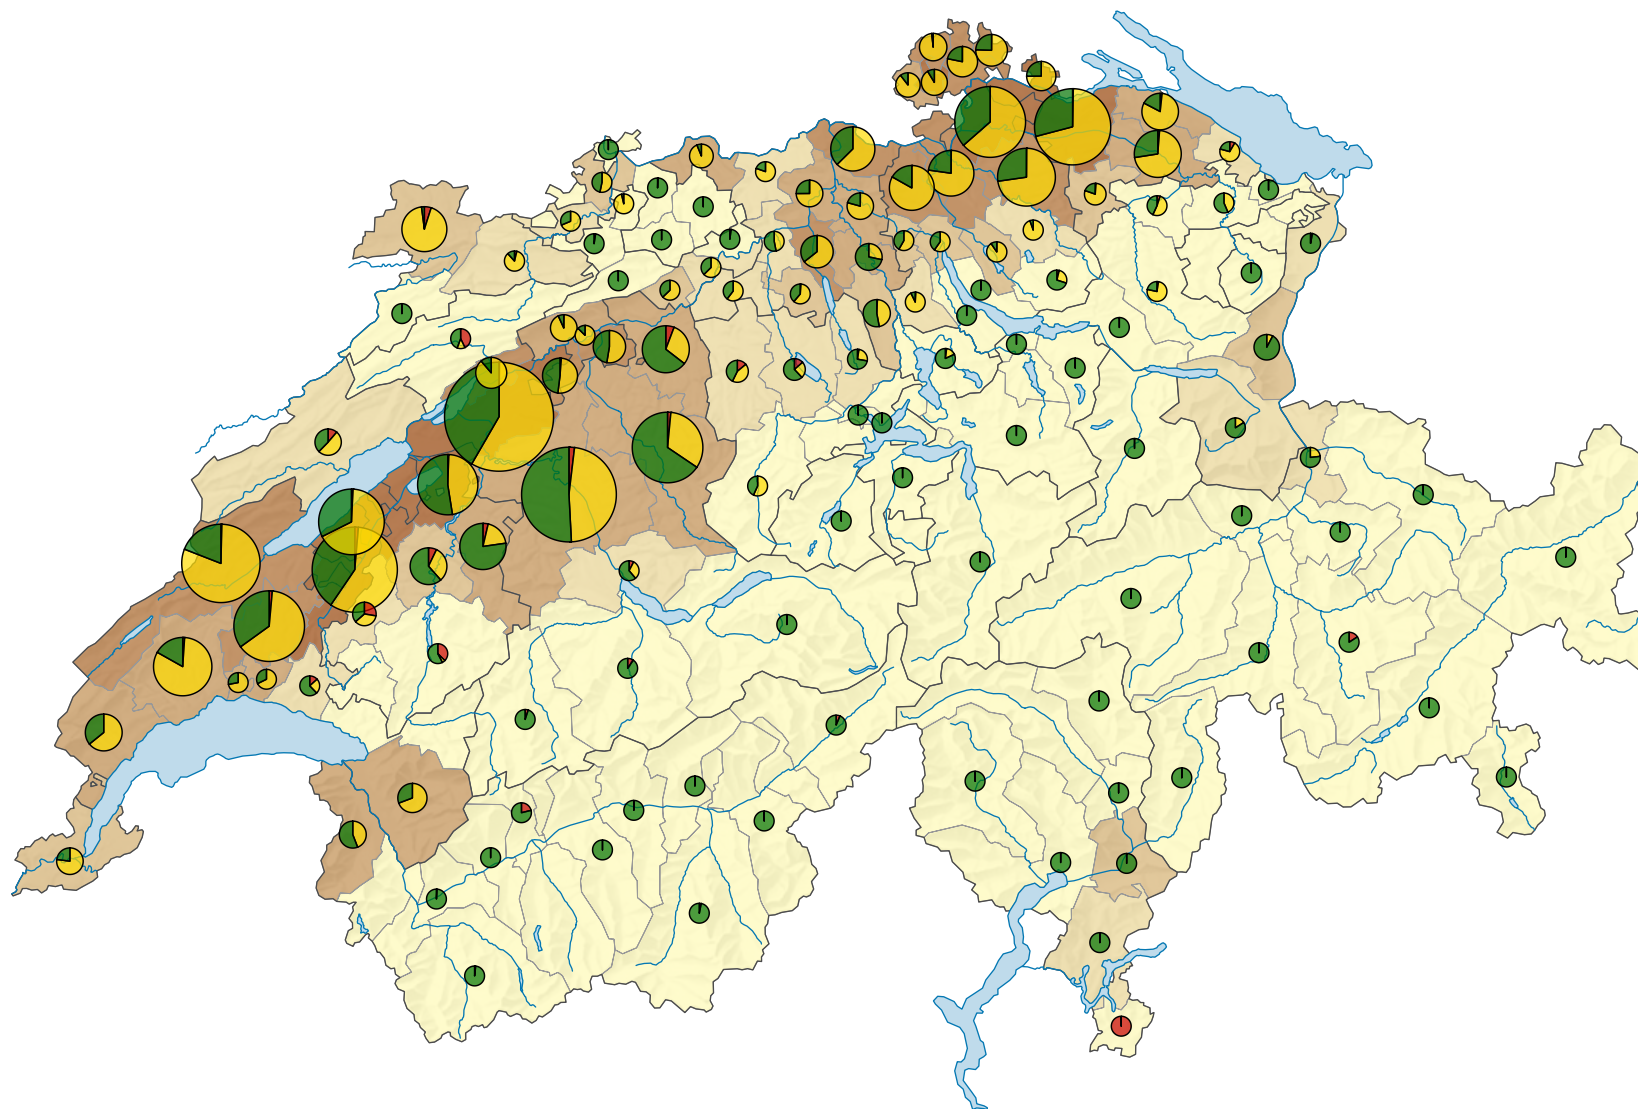

Surfaces de culture de plantes sarclées, en 2020

Part de la surface agricole utile, en %

Suisse: 2,8

Surfaces de culture de plantes sarclées en hectares

Suisse: 28 972

Les symboles ayant une valeur inférieure à 1 ont été masqués.

Pour des raisons de lisibilité, la taille des symboles ayant une valeur inférieure à 100 a été augmentée.

Plantes sarclées:

Niveau géographique:
Districts