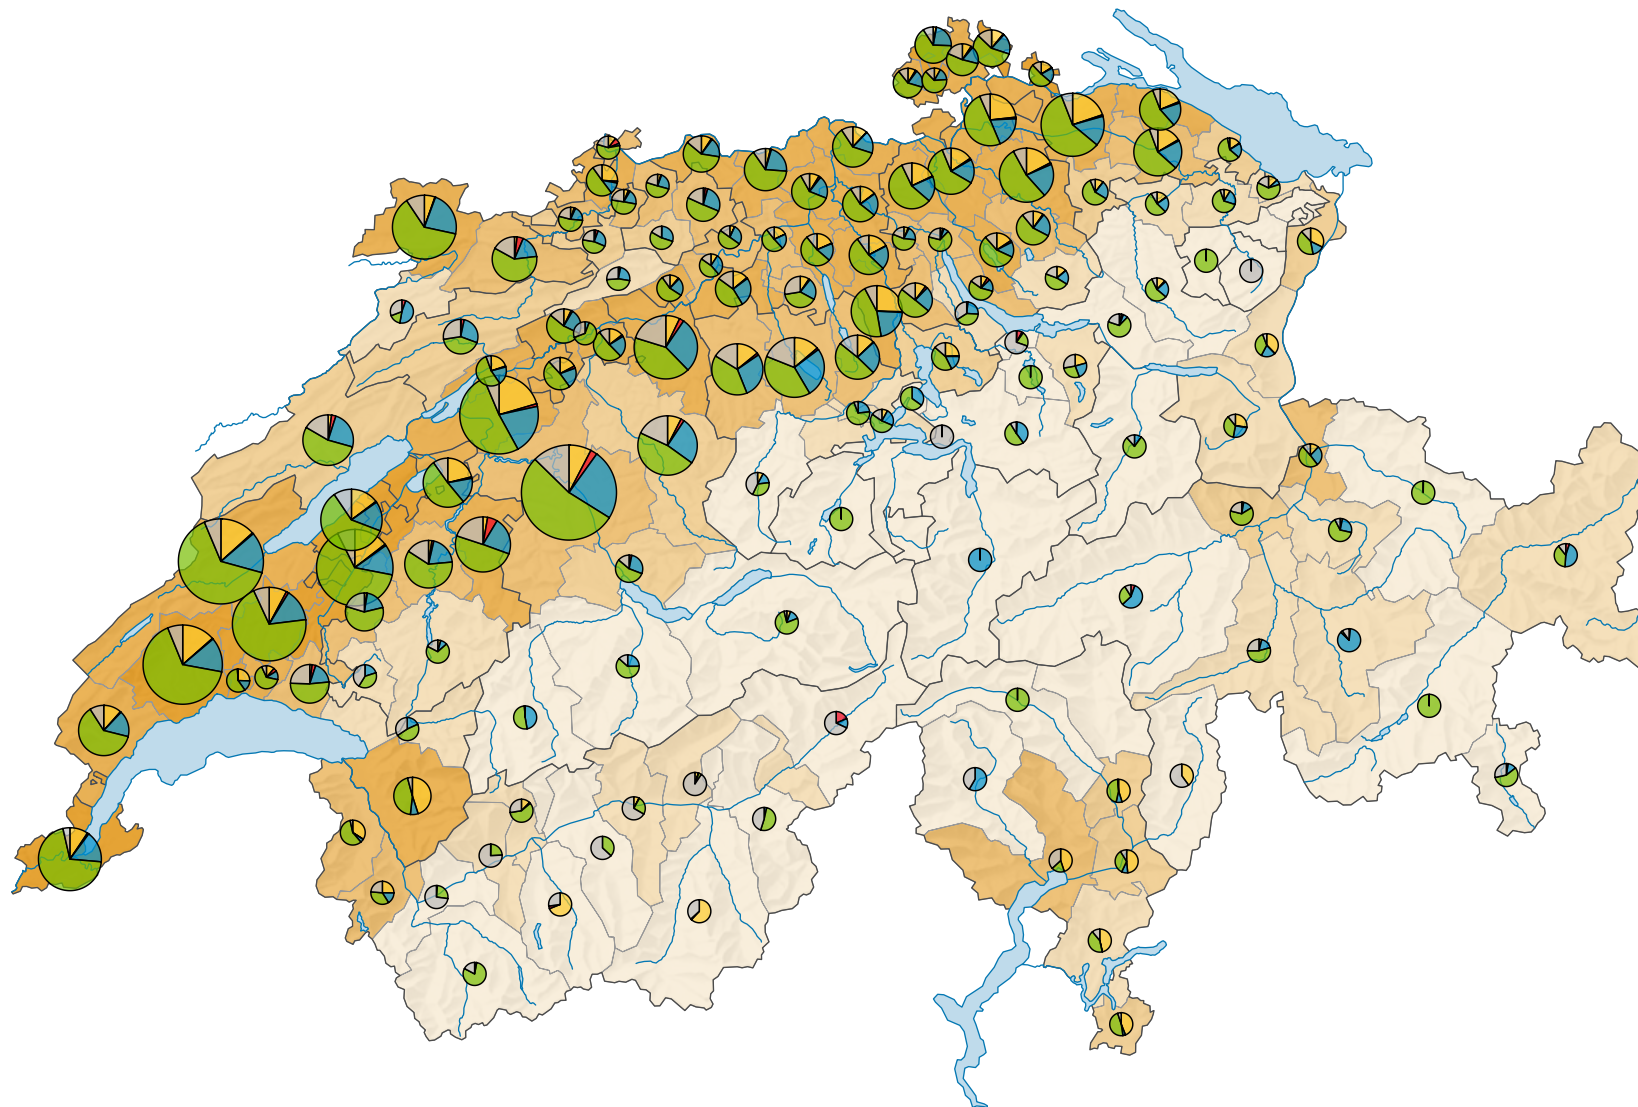

Surfaces de culture de céréales, en 2020

Part de la surface agricole utile, en %

Suisse: 13,6

Surfaces de culture de céréales en hectares

Suisse: 142 226

Pour des raisons de lisibilité, la taille des symboles ayant une valeur inférieure à 500 a été augmentée.

Sortes de céréales:

Niveau géographique:
Districts