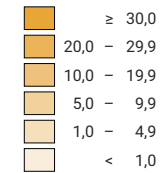

Surfaces de culture de céréales, en 2020

Part de la surface agricole utile, en %

Suisse: 13,6

Surfaces de culture de céréales en hectares

Suisse: 142 226

Pour des raisons de lisibilité, la taille des symboles ayant une valeur inférieure à 500 a été augmentée.

Sortes de céréales:

Niveau géographique:
Districts