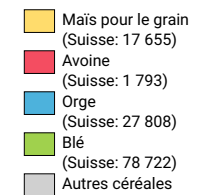

Surfaces de culture de céréales, en 2020

Part de la surface agricole utile, en %

Suisse: 13,6

Surfaces de culture de céréales en hectares

Suisse: 142 226

Pour des raisons de lisibilité, la taille des symboles ayant une valeur inférieure à 500 a été augmentée.

Sortes de céréales:

Niveau géographique:
Districts