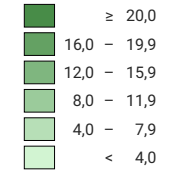

Anteil Biofläche an der landwirtschaftlichen Nutzfläche, in %

Schweiz: 17,0

Anzahl Betriebe

Schweiz: 7 561

Symbole mit einem Wert unter 5 wurden zur besseren Lesbarkeit visuell vergrößert dargestellt.

Raumgliederung:
Bezirke