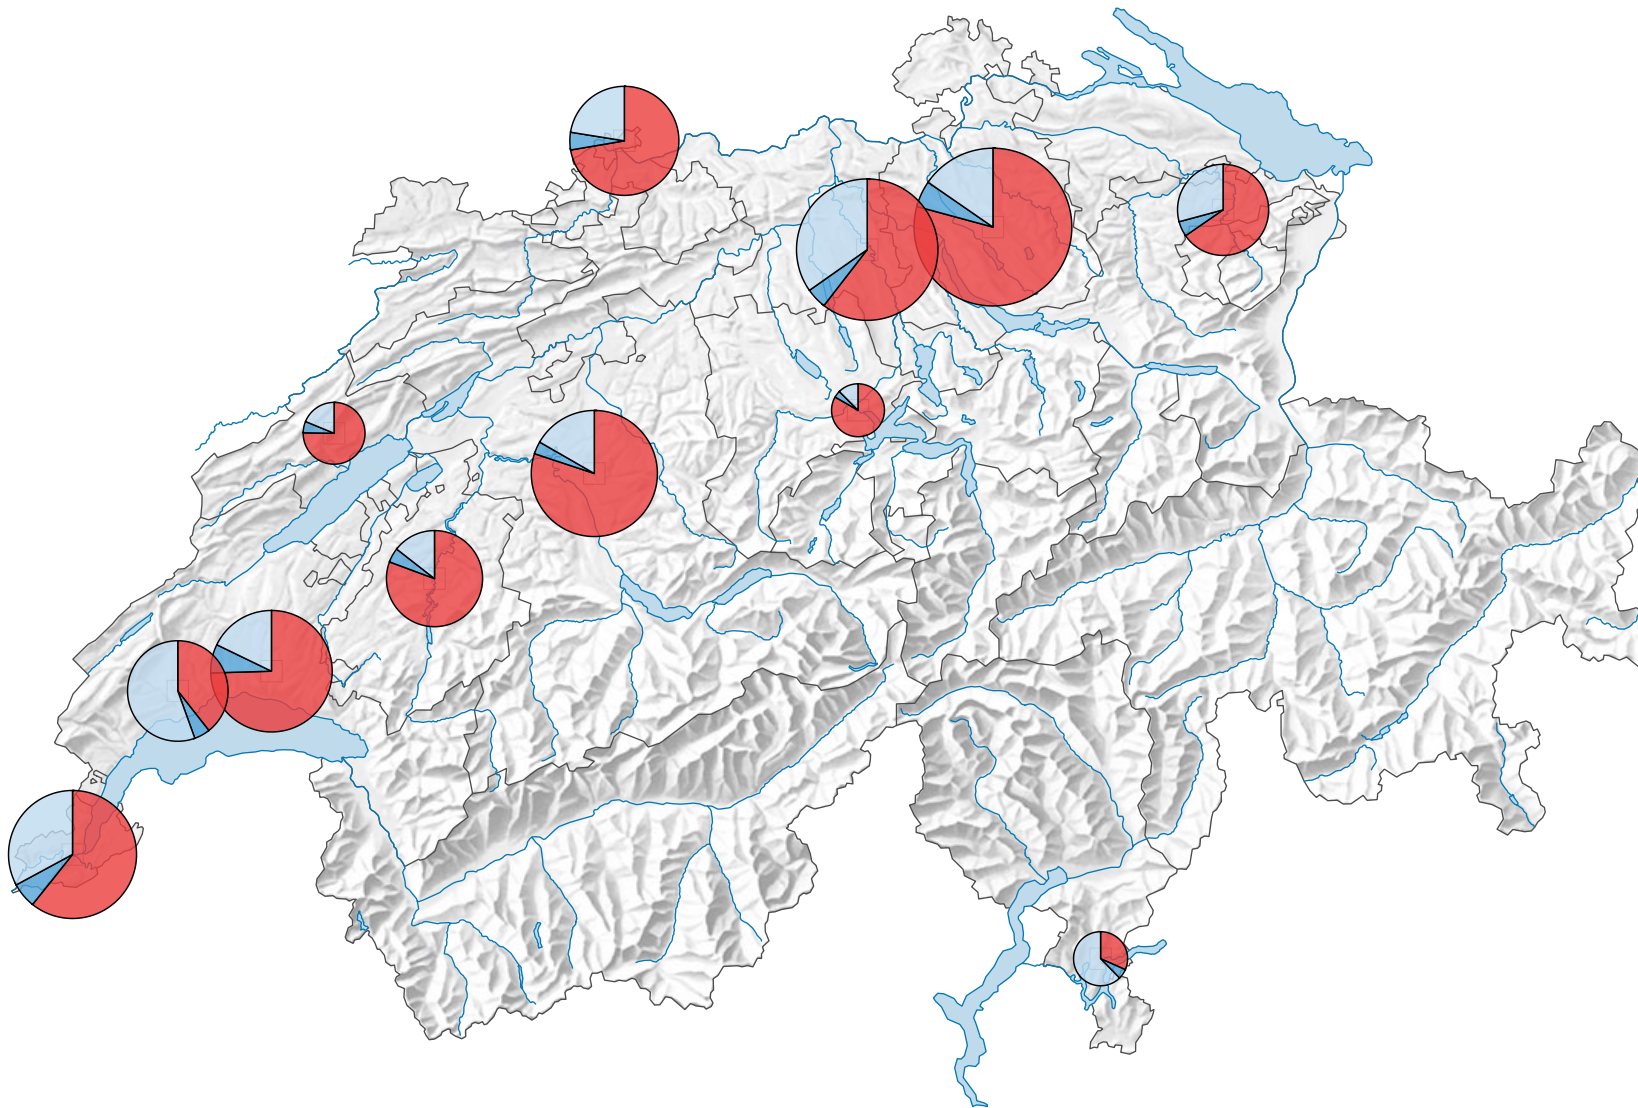

Anzahl Studierende

Schweiz: 164 575

Anteil der Studierenden nach Nationalität und Bildungsherkunft

Andere universitäre Institutionen (nicht dargestellt): 3049

0 35 70 km

Raumgliederung:
Universitäten