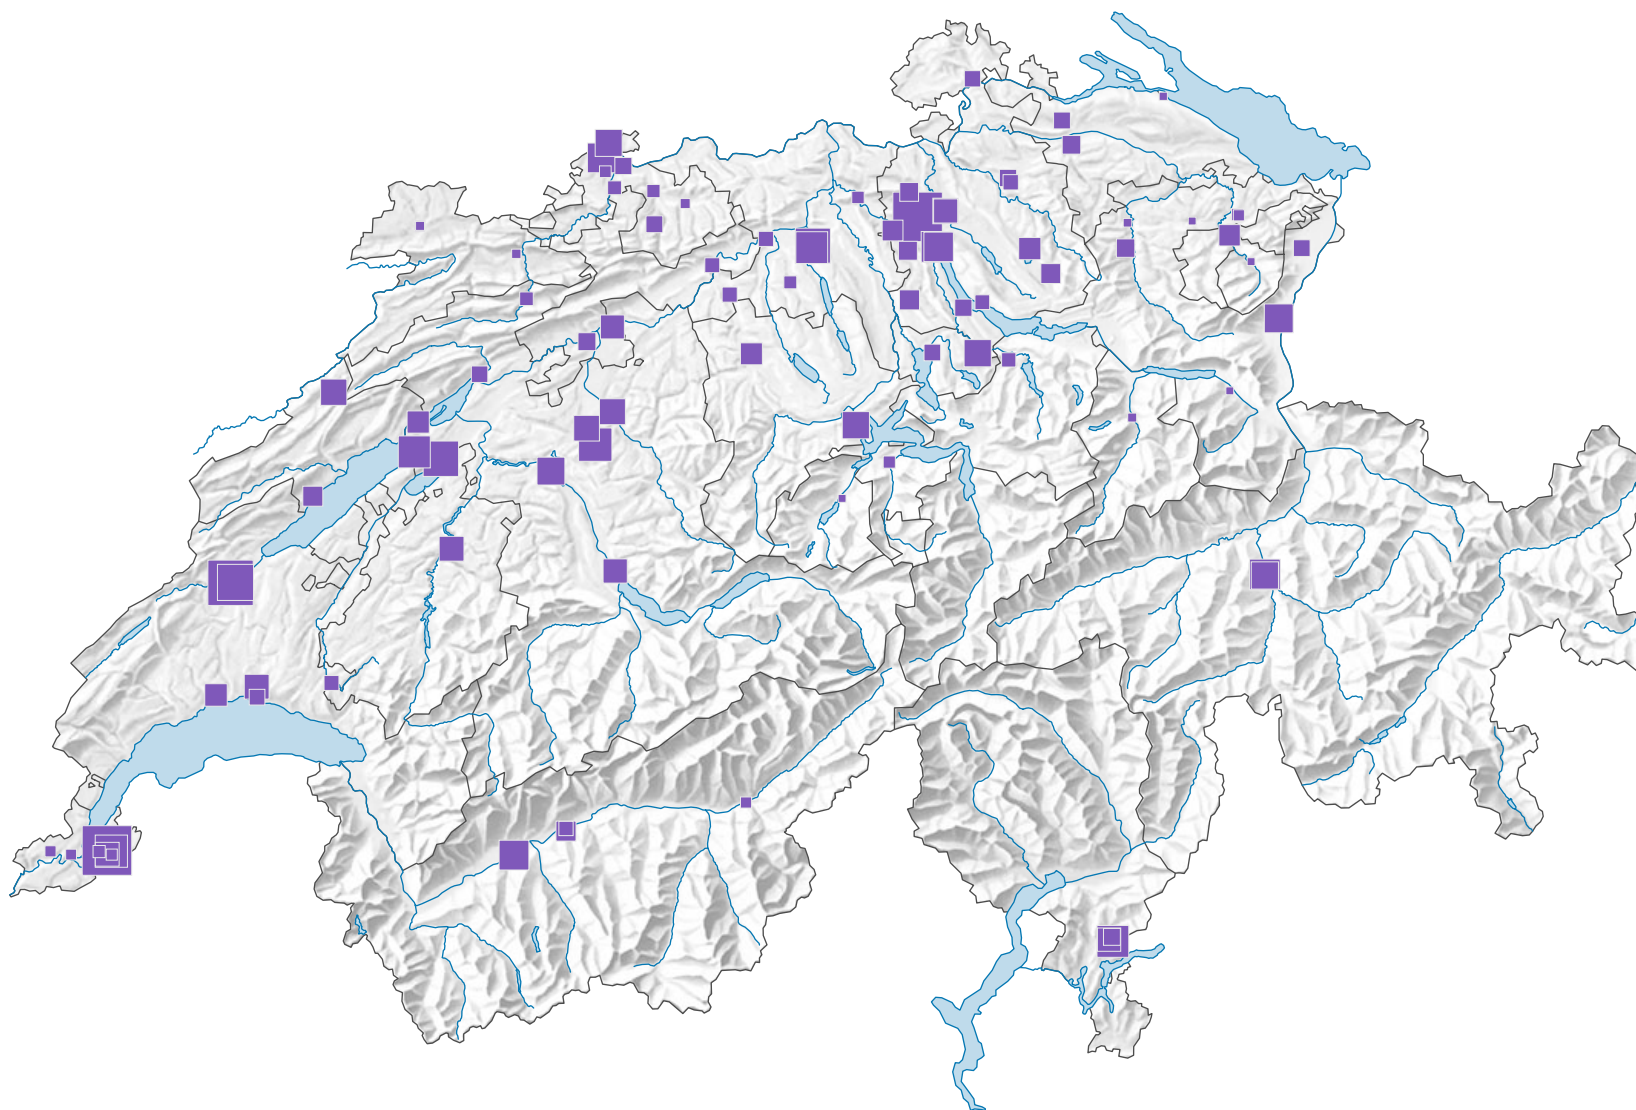

Etablissements de privation de liberté, en 2021

Places

Suisse: 7 397

Pour des raisons de lisibilité, la taille des symboles ayant une valeur inférieure à 10 a été augmentée.

0 35 70 km

Niveau géographique:
Régions du catalogue des établissements