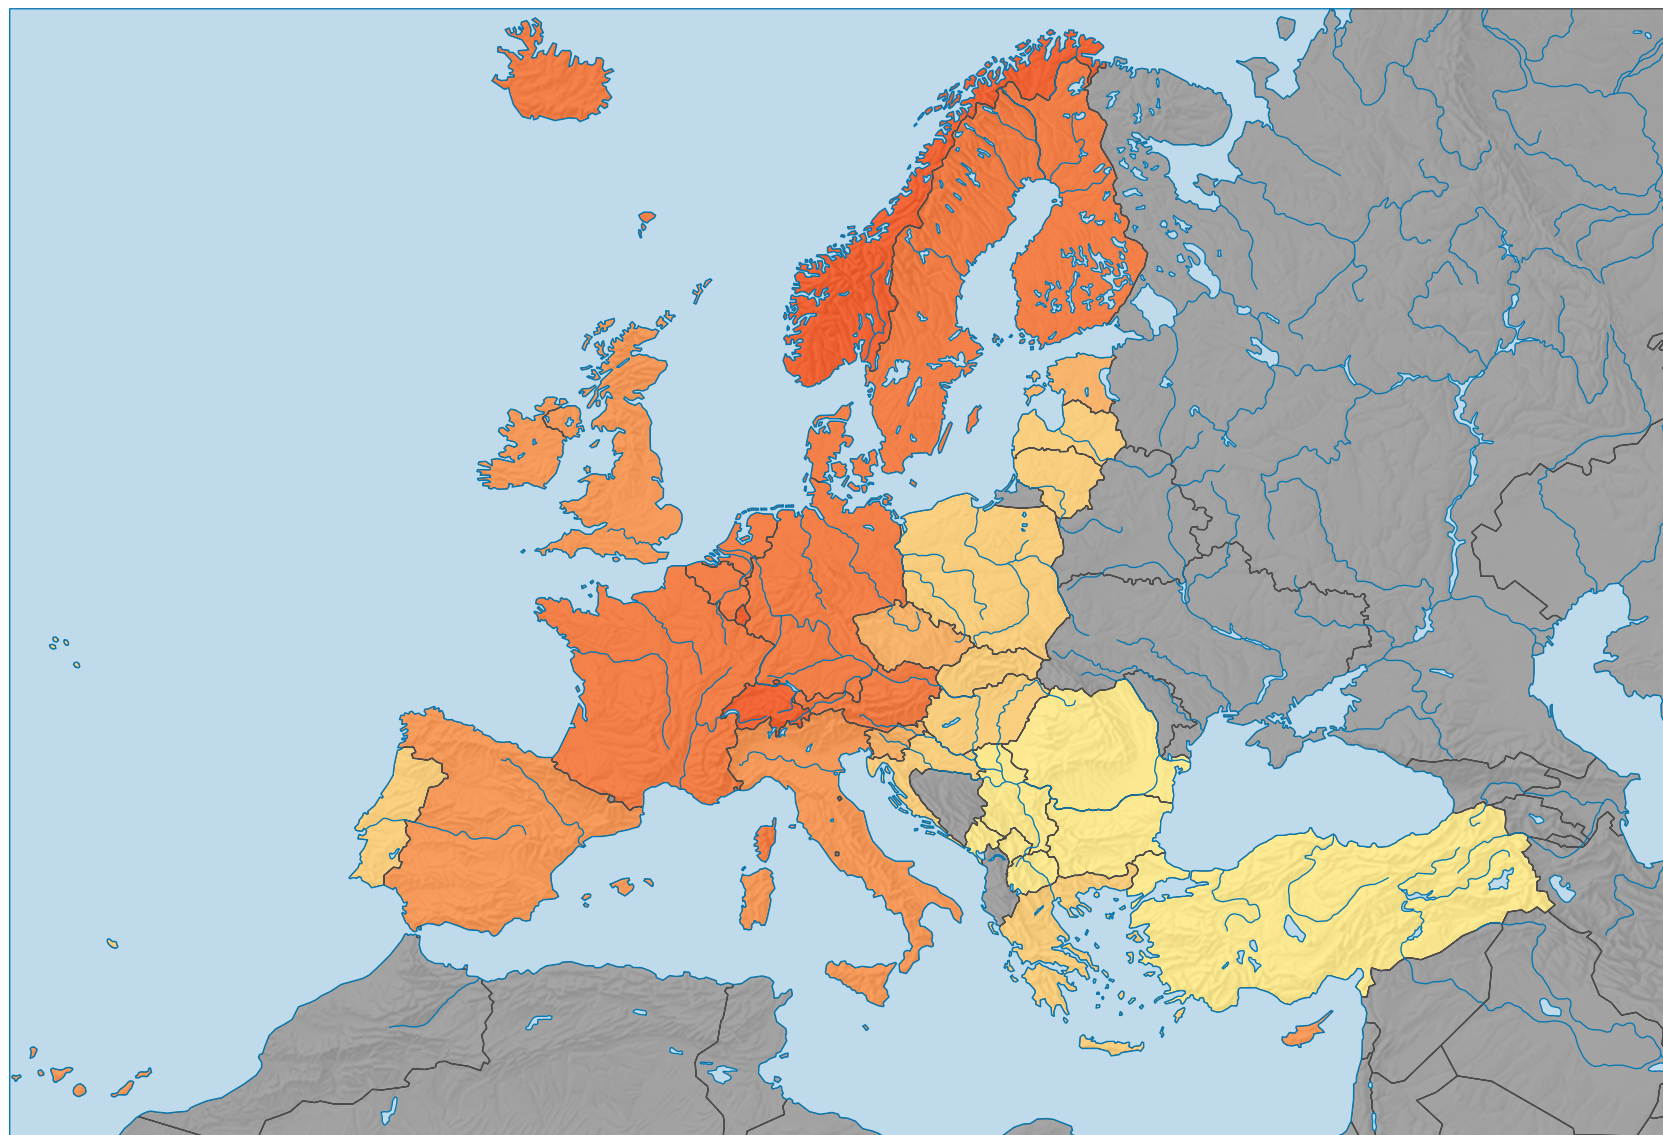

# Médiane du revenu disponible équivalent, en 2018

## En standards de pouvoir d'achat\* (SPA) par habitant

\* Standard de pouvoir d'achat = un indice s'apparentant à une monnaie et permettant la comparaison des pays sans qu'interviennent les différences de prix. Il correspond à la moyenne UE pour un euro.  
Etat de la base de données: 08.01.2021

0 500 1 000 km

Niveau géographique:  
Pays NUTSO