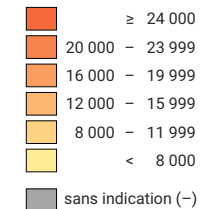

# Médiane du revenu disponible équivalent, en 2018

## En standards de pouvoir d'achat\* (SPA) par habitant

\* Standard de pouvoir d'achat = un indice s'apparentant à une monnaie et permettant la comparaison des pays sans qu'interviennent les différences de prix. Il correspond à la moyenne UE pour un euro.  
Etat de la base de données: 08.01.2021