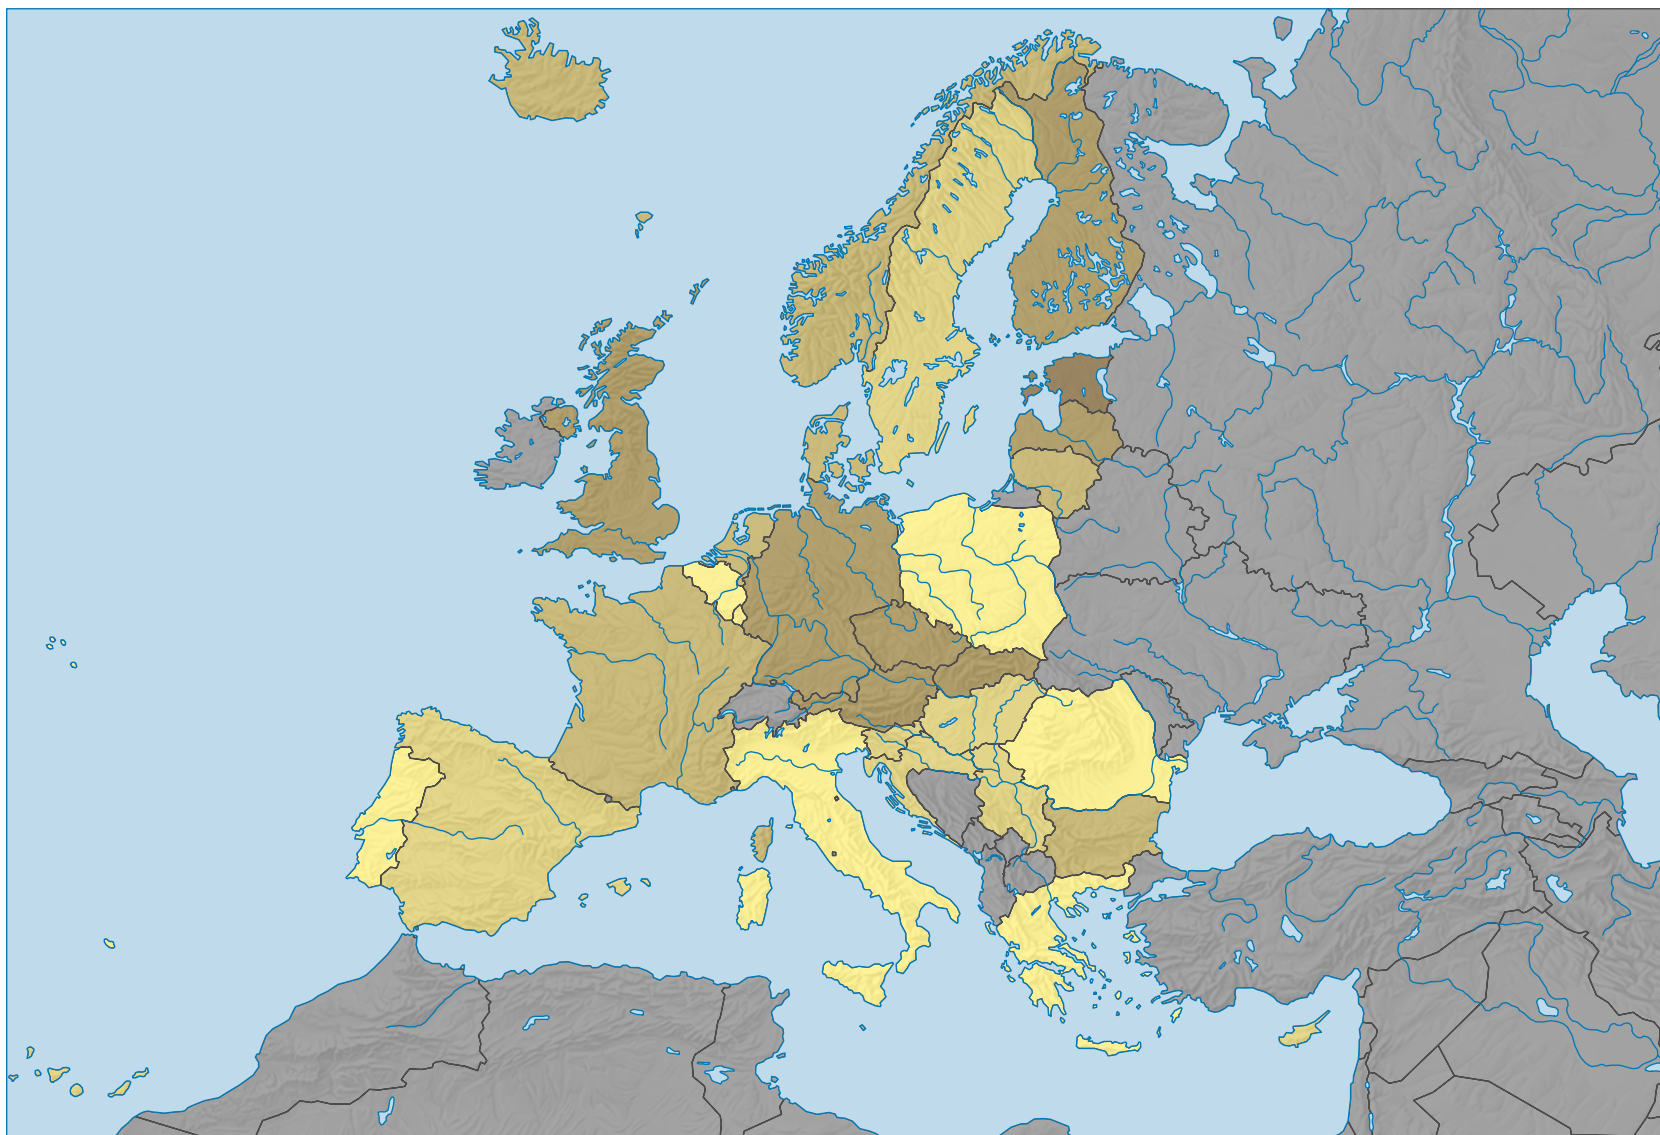

Ecart de rémunération entre hommes et femmes dans l'industrie et les services*, sans adaptations en %

* sans l'administration publique, l'enseignement, la santé et les autres services personnels et publics
Etat de la base de données: 08.01.2021

0 500 1 000 km

Niveau géographique:
Pays NUTSO