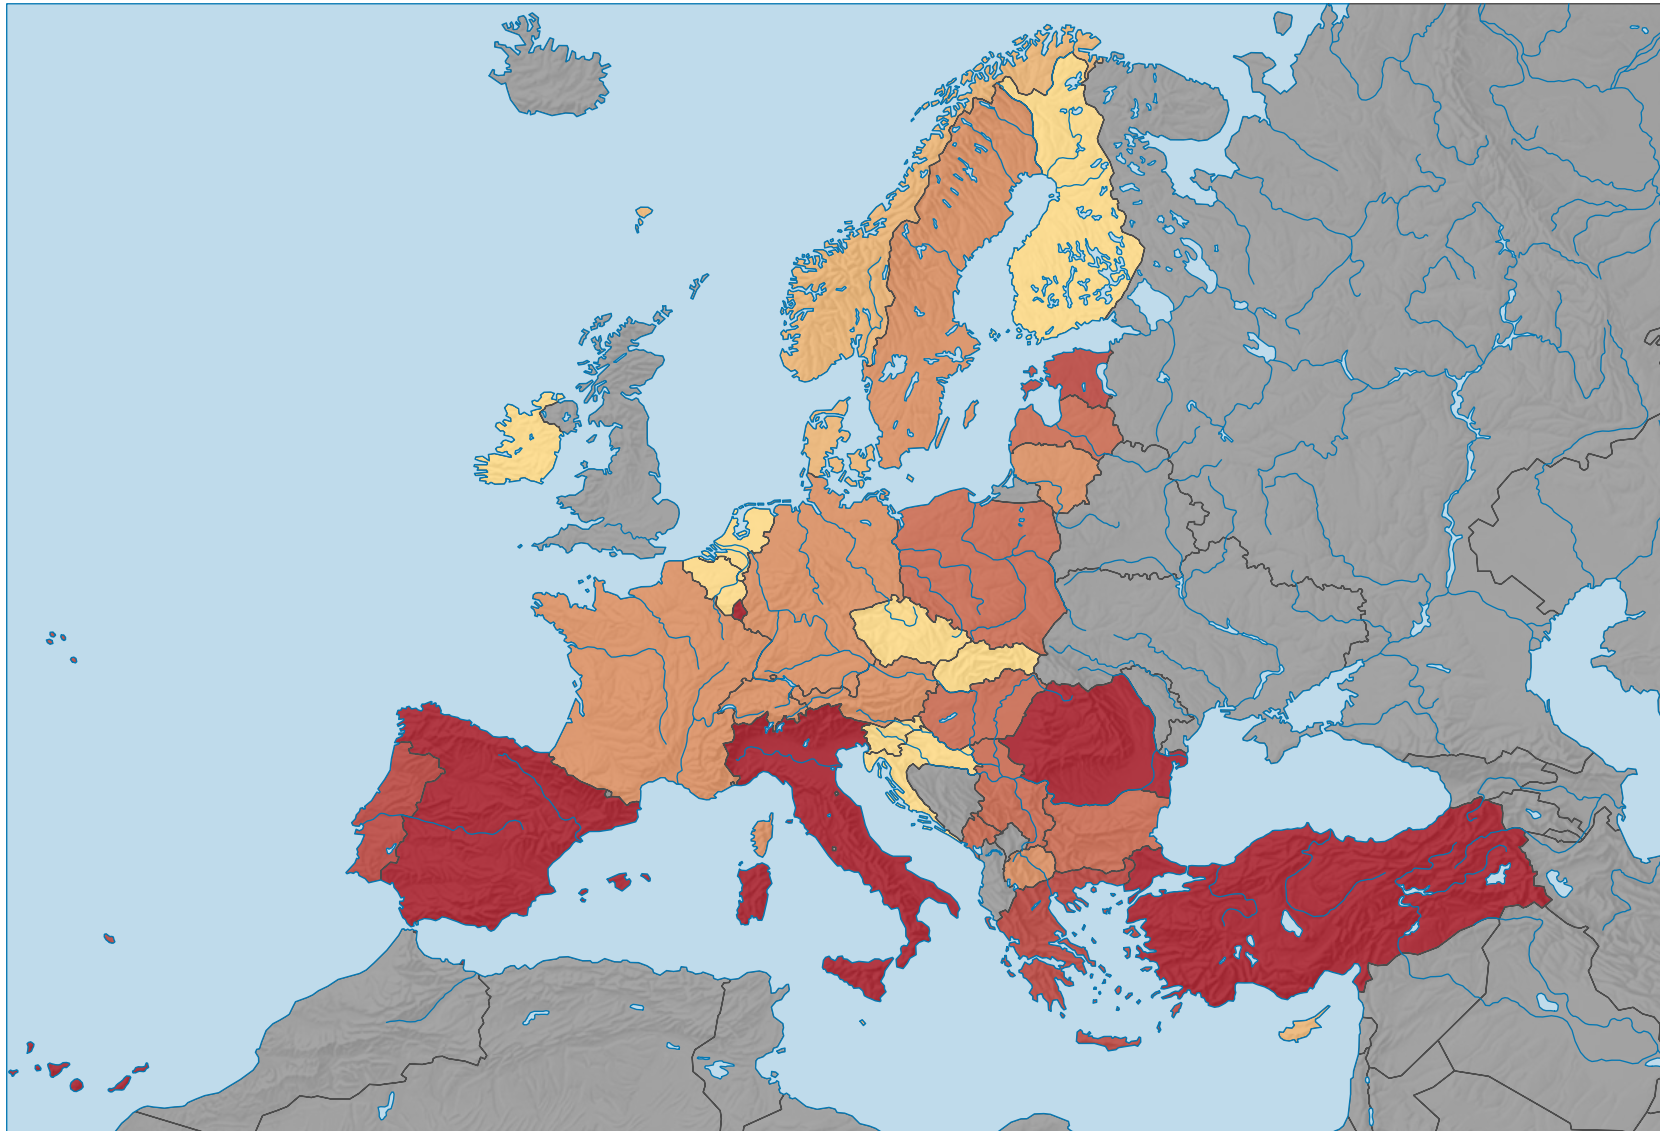

## Actifs occupés menacés par pauvreté, en % de tous les actifs occupés

Etat de la base de données: 08.01.2021

0 500 1 000 km

Niveau géographique:  
Pays NUTSO