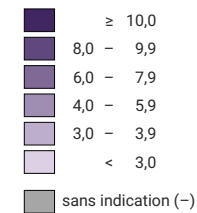

Nourrissons décédés durant la première année de vie pour 1 000 naissances vivantes

Nombre de nourrissons décédés

Pour des raisons de lisibilité, la taille des symboles ayant une valeur inférieure à 100 a été augmentée.

Etat de la base de données: 08.01.2021

0 500 1 000 km

Niveau géographique:
Pays NUTSO